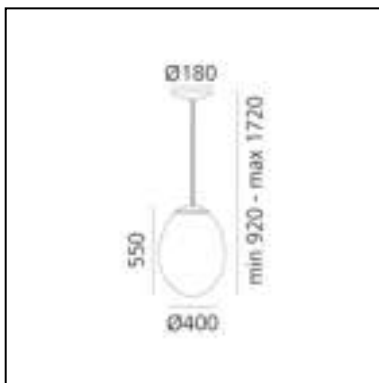

Stellar Nebula - 40

BIG - Bjarke Ingels Group

IP20   Dimmbar: 

LUMINAIRE

- Watt: **28W**
- Lichtstrom (lm): **2536lm**
- CCT: **3000K**
- Efficiency: **84%**
- Efficacy: **90.57lm/W**
- CRI: **90**
- Dimmable Typology: **Push**

ARTIKELNUMMER: 0152030A

FUNKTIONEN

- Artikelnummer: **0152030A**
- Farbe: **Iridescent**
- Installation: **Pendelleuchte**
- Serie: **Design Collection, 2022 Artemide Collection**
- design: **BIG - Bjarke Ingels Group**

DIMENSION

- Höhe: **cm 55**
- Breite: **cm 40**