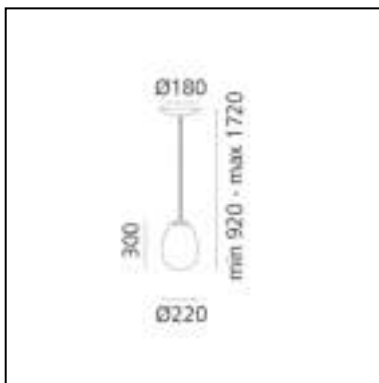

Stellar Nebula - 22

BIG - Bjarke Ingels Group

IP20   Dimmbar: 

LUMINAIRE

- Watt: **11W**
- Lichtstrom (lm): **486lm**
- CCT: **3000K**
- Efficiency: **47%**
- Efficacy: **44.18lm/W**
- CRI: **90**
- Dimmable Typology: **Push**

DIMENSION

- Höhe: **cm 30**
- Breite: **cm 22**