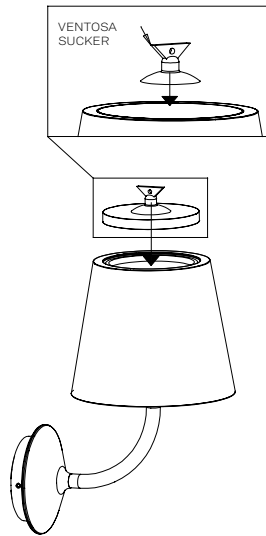

POLDINA lampada da parete / wall lamp
LL0348B3; LL0348R3; LL0348N3

A) L'installazione e la manutenzione va eseguita ad apparecchio spento. Tutte le operazioni devono essere effettuate da un tecnico specializzato. Prima di iniziare i lavori di installazione, staccare l'interruttore di alimentazione generale. **B)** Modifiche o manomissioni del prodotto e il non rispetto delle indicazioni di seguito riportate possono rendere l'apparecchio pericoloso. **C)** L'apparecchio può raggiungere temperature elevate durante l'esercizio e pertanto occorre evitare il contatto con persone, animali o cose. **D)** I prodotti con IP54 sono idonei per uso esterno. **E)** Per la pulizia di tutte le superfici metalliche e plastiche utilizzare un panno morbido asciutto. **F)** La ditta Zafferano declina ogni responsabilità per danni causati da un proprio prodotto montato in modo non conforme alle istruzioni.

Distanza fori per fissaggio a muro
Distance holes for wall fixing

1

2

4

5

E27 LED | 220-240V | 50-60 Hz | IP54

DIMENSIONS	CODE	METAL PART FINISHES			LAMP CONNECTION	TOTAL WATT
		WHITE	CORTEN	DARK GREY		
16,5 x 28,4 x 22,2 cm / 6,5 x 11,2 x 8,7 in	LL0348	B3	R3	G3	E27	8W

Lampadina - attacco E27 modello G45
Bulb - socket E27 type G45

Visita il nostro sito per ulteriori informazioni e aggiornamenti sulle caratteristiche del prodotto
For more information and updates visit our website
www.zafferanoitalia.com