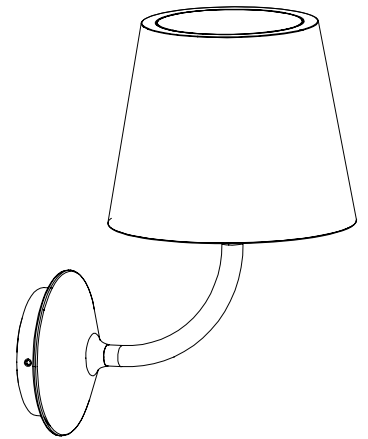

POLDINA lampada da parete / wall lamp
LL0348B3; LL0348R3; LL0348N3

A) L'installazione e la manutenzione va eseguita ad apparecchio spento. Tutte le operazioni devono essere effettuate da un tecnico specializzato. Prima di iniziare i lavori di installazione, staccare l'interruttore di alimentazione generale. **B)** Modifiche o manomissioni del prodotto e il non rispetto delle indicazioni di seguito riportate possono rendere l'apparecchio pericoloso. **C)** L'apparecchio può raggiungere temperature elevate durante l'esercizio e pertanto occorre evitare il contatto con persone, animali o cose. **D)** I prodotti con IP54 sono idonei per uso esterno. **E)** Per la pulizia di tutte le superfici metalliche e plastiche utilizzare un panno morbido asciutto. **F)** La ditta Zafferano declina ogni responsabilità per danni causati da un proprio prodotto montato in modo non conforme alle istruzioni.

Distanza fori per fissaggio a muro
Distance holes for wall fixing

1

2

4

5

E27 LED | 220-240V | 50-60 Hz | IP54

DIMENSIONS	CODE	METAL PART FINISHES			LAMP CONNECTION	TOTAL WATT
		WHITE	CORTEN	DARK GREY		
16,5 x 28,4 x 22,2 cm / 6,5 x 11,2 x 8,7 in	LL0348	B3	R3	G3	E27	8W

Lampadina - attacco E27 modello G45
Bulb - socket E27 type G45

Visita il nostro sito per ulteriori informazioni e aggiornamenti sulle caratteristiche del prodotto
For more information and updates visit our website
www.zafferanoitalia.com