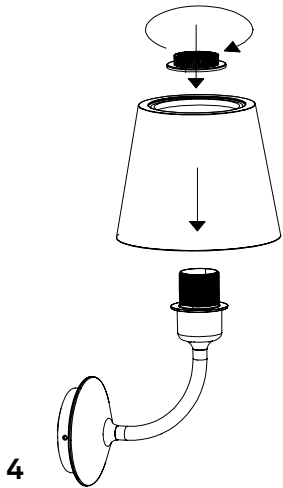

POLDINA lampada da parete / wall lamp
LL0348B3; LL0348R3; LL0348N3

A) L'installazione e la manutenzione va eseguita ad apparecchio spento. Tutte le operazioni devono essere effettuate da un tecnico specializzato. Prima di iniziare i lavori di installazione, staccare l'interruttore di alimentazione generale. **B)** Modifiche o manomissioni del prodotto e il non rispetto delle indicazioni di seguito riportate possono rendere l'apparecchio pericoloso. **C)** L'apparecchio può raggiungere temperature elevate durante l'esercizio e pertanto occorre evitare il contatto con persone, animali o cose. **D)** I prodotti con IP54 sono idonei per uso esterno. **E)** Per la pulizia di tutte le superfici metalliche e plastiche utilizzare un panno morbido asciutto. **F)** La ditta Zafferano declina ogni responsabilità per danni causati da un proprio prodotto montato in modo non conforme alle istruzioni.

Distanza fori per fissaggio a muro
Distance holes for wall fixing

1

2

4

5

E27 LED | 220-240V | 50-60 Hz | IP54

DIMENSIONS	CODE	METAL PART FINISHES			LAMP CONNECTION	TOTAL WATT
		WHITE	CORTEN	DARK GREY		
16,5 x 28,4 x 22,2 cm / 6,5 x 11,2 x 8,7 in	LL0348	B3	R3	G3	E27	8W