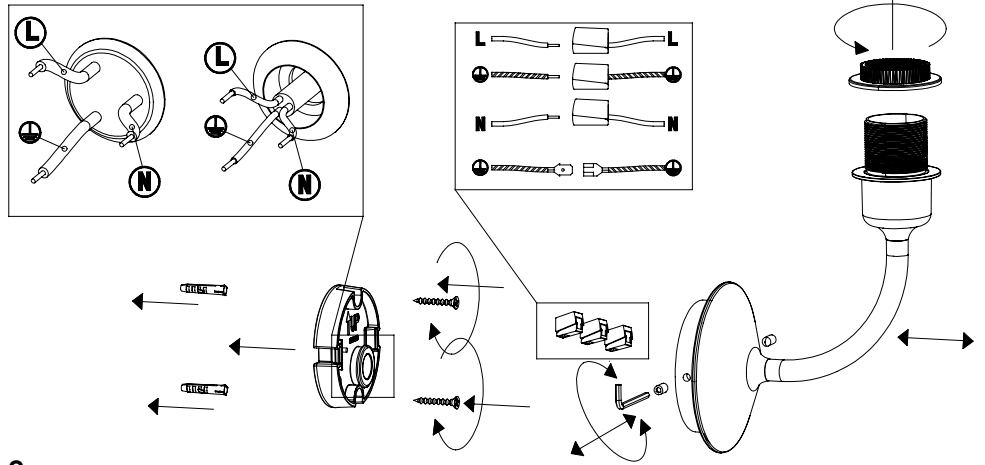

POLDINA lampada da parete / wall lamp
LL0348B3; LL0348R3; LL0348N3

A) L'installazione e la manutenzione va eseguita ad apparecchio spento. Tutte le operazioni devono essere effettuate da un tecnico specializzato. Prima di iniziare i lavori di installazione, staccare l'interruttore di alimentazione generale. **B)** Modifiche o manomissioni del prodotto e il non rispetto delle indicazioni di seguito riportate possono rendere l'apparecchio pericoloso. **C)** L'apparecchio può raggiungere temperature elevate durante l'esercizio e pertanto occorre evitare il contatto con persone, animali o cose. **D)** I prodotti con IP54 sono idonei per uso esterno. **E)** Per la pulizia di tutte le superfici metalliche e plastiche utilizzare un panno morbido asciutto. **F)** La ditta Zafferano declina ogni responsabilità per danni causati da un proprio prodotto montato in modo non conforme alle istruzioni.

A) Installation and maintenance must be done when full power is switched off. All operations should be performed by a specialized technician. Disconnect the general power switch before starting the installation work. **B)** Modifications or handling of the product and the non-respect of the information below may be dangerous. **C)** The unit can reach high temperatures during operation and therefore any kind of physical contact must be avoided. **D)** Product with IP54 rating are suitable for outdoor areas. **E)** Cleaning of all metal and plastic surfaces using a soft dry cloth. **F)** The company Zafferano assumes no responsibility for damages caused by a product installed not in accordance with instructions.

Distanza fori per fissaggio a muro
Distance holes for wall fixing

1

2

4

5

E27 LED | 220-240V | 50-60 Hz | IP54

DIMENSIONS	CODE	METAL PART FINISHES			LAMP CONNECTION	TOTAL WATT
		WHITE	CORTEN	DARK GREY		
16,5 x 28,4 x 22,2 cm / 6,5 x 11,2 x 8,7 in	LL0348	B3	R3	G3	E27	8W