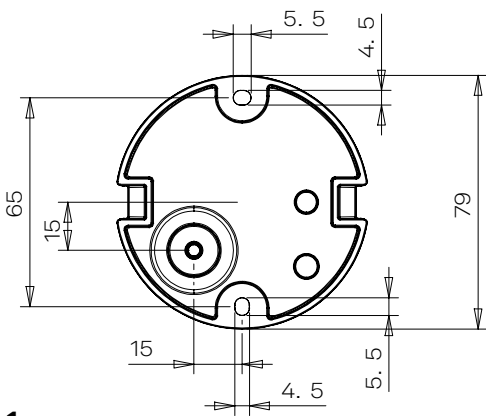

POLDINA lampada da parete / wall lamp
LL0348B3; LL0348R3; LL0348N3

A) L'installazione e la manutenzione va eseguita ad apparecchio spento. Tutte le operazioni devono essere effettuate da un tecnico specializzato. Prima di iniziare i lavori di installazione, staccare l'interruttore di alimentazione generale. **B)** Modifiche o manomissioni del prodotto e il non rispetto delle indicazioni di seguito riportate possono rendere l'apparecchio pericoloso. **C)** L'apparecchio può raggiungere temperature elevate durante l'esercizio e pertanto occorre evitare il contatto con persone, animali o cose. **D)** I prodotti con IP54 sono idonei per uso esterno. **E)** Per la pulizia di tutte le superfici metalliche e plastiche utilizzare un panno morbido asciutto. **F)** La ditta Zafferano declina ogni responsabilità per danni causati da un proprio prodotto montato in modo non conforme alle istruzioni.

Distanza fori per fissaggio a muro
Distance holes for wall fixing

1

2

4

5

E27 LED | 220-240V | 50-60 Hz | IP54

DIMENSIONS	CODE	METAL PART FINISHES			LAMP CONNECTION	TOTAL WATT
		WHITE	CORTEN	DARK GREY		
16,5 x 28,4 x 22,2 cm / 6,5 x 11,2 x 8,7 in	LL0348	B3	R3	G3	E27	8W