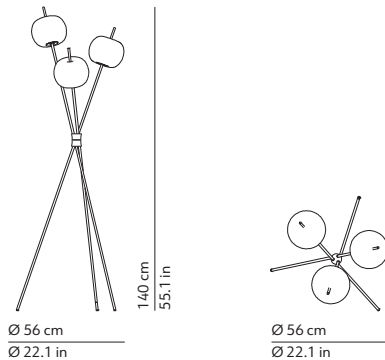

<sup>IT</sup> Lampada da terra. Diffusore in vetro opale incamiciato e soffiato. Struttura in metallo verniciato in tre versioni: nero, rame e ottone.

### CODES AND DIMENSIONS / CODICI E DIMENSIONI

K2281059N  
K2281059O  
K2281059R

### PACKAGING / IMBALLO

Volume: 0.179 m<sup>3</sup> / 6.317 ft<sup>3</sup>  
Gross weight: 7.40 kg / 16.28 lbs