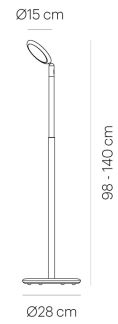

**PARROT** black  
LP10-1

warmDIM

#### TECHNISCHE DATEN

Leuchtmittel	LED
warmDIM	Ja
Leuchtenlichtstrom	800 lm
Farbtemperatur	2700 K
Leistung	10 W
Farbwiedergabeindex (CRI)	> 90
Nennspannung	120-240 V
Energieeffizienz	A - A++
Dimmbar	Ja
Art der Dimmung	Integrierter Taster