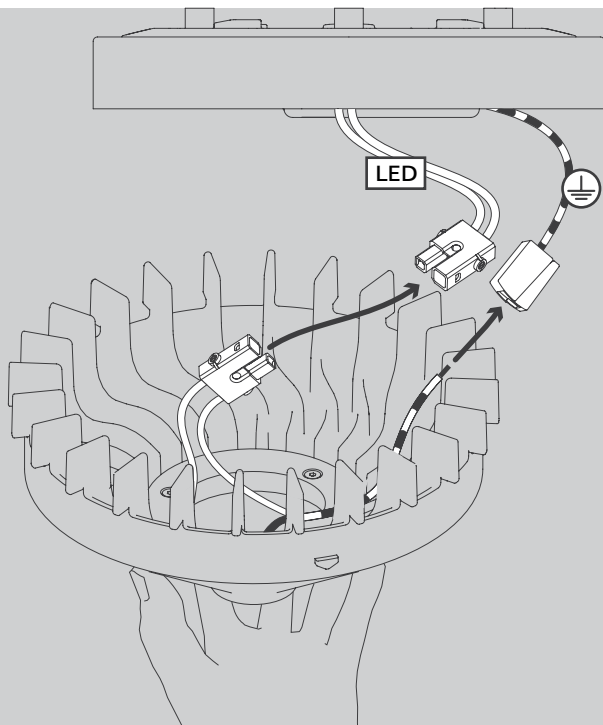

ANNEX Ceiling L LED

Design Uwe Fischer

- D** Vor Montage, Leuchtmittelwechsel und Reinigung Leuchte vom Netz trennen!
Die Leuchte nur im Innenbereich einsetzen! Nur von Elektrofachkraft anzuschließen!
- GB** Prior to assembly, changing the lamp or cleaning the luminaire please detach it from the mains. For indoor use only. Installation by qualified personnel only.
- F** Prière de couper le courant avant tout montage, changement d'ampoule et nettoyage.
Ce luminaire est réservé à un usage en intérieur. Installation par personnel qualifié uniquement.
- I** Scollegare la lampada dalla rete elettrica prima del montaggio, della sostituzione del corpo illuminante e della pulizia. La lampada è adatta esclusivamente per interni. Installazione da personale qualificato solo.
- E** Antes de proceder al montaje, el cambio de bombilla y la limpieza desconecte la lámpara de la red eléctrica. Instale la lámpara sólo en un lugar interior. Instalación por personal cualificado sólo.
- NL** Voor montage, vervanging en reiniging de lamp van het stroomnet loskoppelen.
De lamp alleen binnen gebruiken. Om alleen te verbinden door een erkend elektricien.

3x

3x

01

03

34W
© TRIAC
(US 120V)

04

41W
© 1-10V
(120-277V)

05

41W
DALI ©

07

09

Die durchgestrichene Mülltonne weist darauf hin, dass dieses Elektrogerät nicht im Hausmüll entsorgt werden darf.

Um die menschliche Gesundheit und die Umwelt vor möglichen Gefahrstoffen zu schützen, kann dieses Produkt am Ende seiner Lebensdauer kostenfrei bei einer Sammelstelle in Ihrer Nähe abgegeben werden.