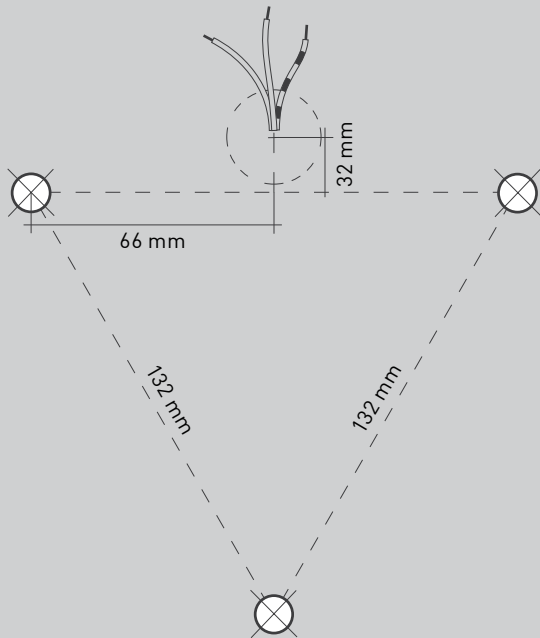

3x

3x

01

03

34W
© TRIAC
(US 120V)

04

41W
© 1-10V
(120-277V)

05

ANNEX Ceiling L LED

mm

kg

3,3

34W
● TRIAC

CRI > 90
2700K

41W
● 1-10V
● DALI

CRI > 90
2700K