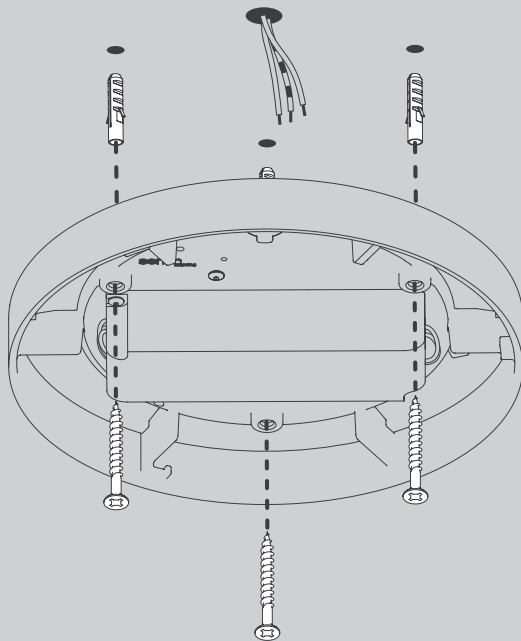

ANNEX Ceiling L LED

Design Uwe Fischer

- D** Vor Montage, Leuchtmittelwechsel und Reinigung Leuchte vom Netz trennen!
Die Leuchte nur im Innenbereich einsetzen! Nur von Elektrofachkraft anzuschließen!
- GB** Prior to assembly, changing the lamp or cleaning the luminaire please detach it from the mains. For indoor use only. Installation by qualified personnel only.
- F** Prière de couper le courant avant tout montage, changement d'ampoule et nettoyage.
Ce luminaire est réservé à un usage en intérieur. Installation par personnel qualifié uniquement.
- I** Scollegare la lampada dalla rete elettrica prima del montaggio, della sostituzione del corpo illuminante e della pulizia. La lampada è adatta esclusivamente per interni. Installazione da personale qualificato solo.
- E** Antes de proceder al montaje, el cambio de bombilla y la limpieza desconecte la lámpara de la red eléctrica. Instale la lámpara sólo en un lugar interior. Instalación por personal cualificado sólo.
- NL** Voor montage, vervanging en reiniging de lamp van het stroomnet loskoppelen.
De lamp alleen binnen gebruiken. Om alleen te verbinden door een erkend elektricien.

3x

3x

01

03

34W
© TRIAC
(US 120V)

04

41W
© 1-10V
(120-277V)

05