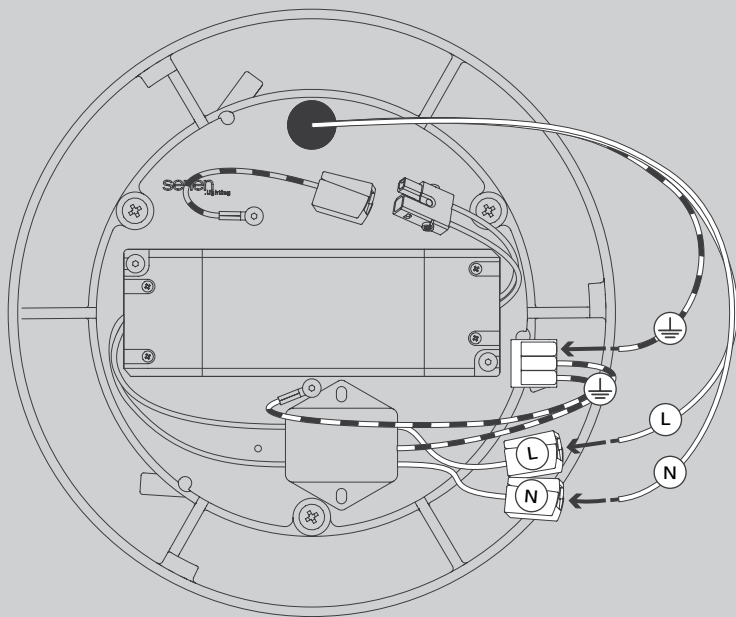

3x

3x

01

03

34W
© TRIAC
(US 120V)

04

41W
© 1-10V
(120-277V)

05

41W
DALI ©

07

09

Die durchgestrichene Mülltonne weist darauf hin, dass dieses Elektrogerät nicht im Hausmüll entsorgt werden darf.

Um die menschliche Gesundheit und die Umwelt vor möglichen Gefahrstoffen zu schützen, kann dieses Produkt am Ende seiner Lebensdauer kostenfrei bei einer Sammelstelle in Ihrer Nähe abgegeben werden.