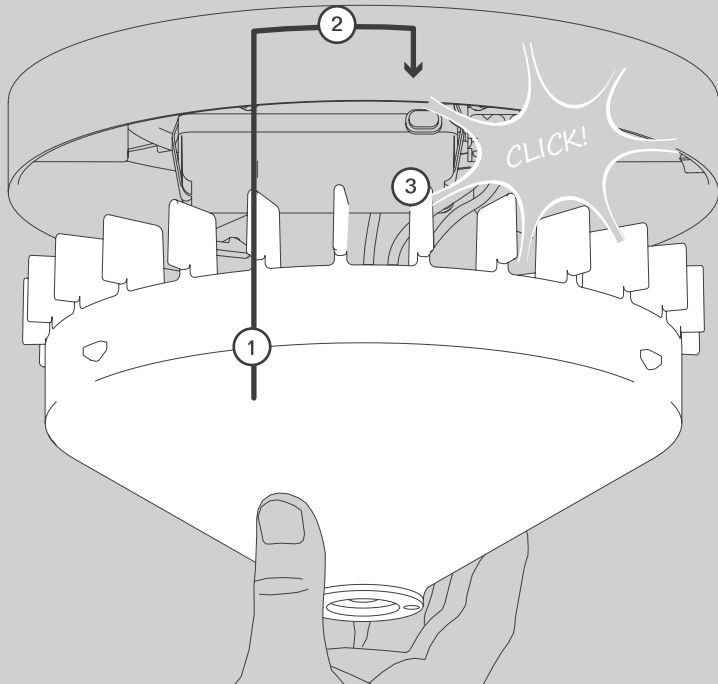

ANNEX Ceiling L LED

Design Uwe Fischer

- D** Vor Montage, Leuchtmittelwechsel und Reinigung Leuchte vom Netz trennen!
Die Leuchte nur im Innenbereich einsetzen! Nur von Elektrofachkraft anzuschließen!
- GB** Prior to assembly, changing the lamp or cleaning the luminaire please detach it from the mains. For indoor use only. Installation by qualified personnel only.
- F** Prière de couper le courant avant tout montage, changement d'ampoule et nettoyage.
Ce luminaire est réservé à un usage en intérieur. Installation par personnel qualifié uniquement.
- I** Scollegare la lampada dalla rete elettrica prima del montaggio, della sostituzione del corpo illuminante e della pulizia. La lampada è adatta esclusivamente per interni. Installazione da personale qualificato solo.
- E** Antes de proceder al montaje, el cambio de bombilla y la limpieza desconecte la lámpara de la red eléctrica. Instale la lámpara sólo en un lugar interior. Instalación por personal cualificado sólo.
- NL** Voor montage, vervanging en reiniging de lamp van het stroomnet loskoppelen.
De lamp alleen binnen gebruiken. Om alleen te verbinden door een erkend elektricien.

41W
DALI ©

07

09

Die durchgestrichene Mülltonne weist darauf hin, dass dieses Elektrogerät nicht im Hausmüll entsorgt werden darf.

Um die menschliche Gesundheit und die Umwelt vor möglichen Gefahrstoffen zu schützen, kann dieses Produkt am Ende seiner Lebensdauer kostenfrei bei einer Sammelstelle in Ihrer Nähe abgegeben werden.