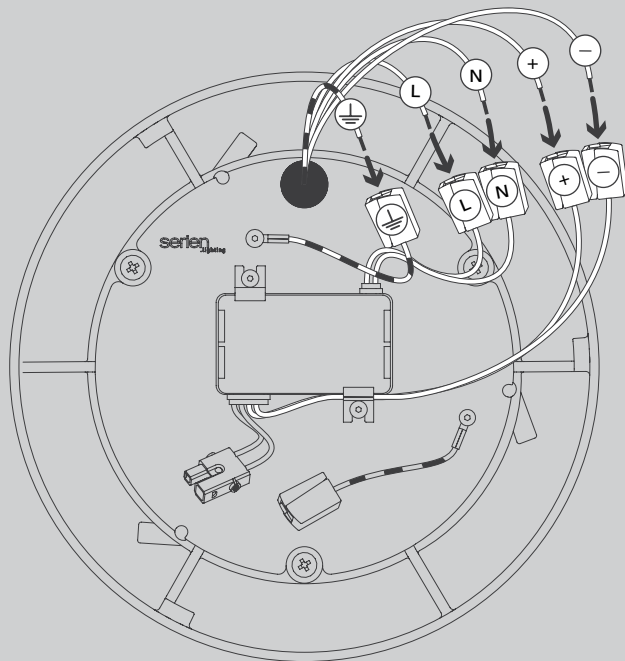

ANNEX Ceiling L LED

Design Uwe Fischer

- D** Vor Montage, Leuchtmittelwechsel und Reinigung Leuchte vom Netz trennen!
Die Leuchte nur im Innenbereich einsetzen! Nur von Elektrofachkraft anzuschließen!
- GB** Prior to assembly, changing the lamp or cleaning the luminaire please detach it from the mains. For indoor use only. Installation by qualified personnel only.
- F** Prière de couper le courant avant tout montage, changement d'ampoule et nettoyage.
Ce luminaire est réservé à un usage en intérieur. Installation par personnel qualifié uniquement.
- I** Scollegare la lampada dalla rete elettrica prima del montaggio, della sostituzione del corpo illuminante e della pulizia. La lampada è adatta esclusivamente per interni. Installazione da personale qualificato solo.
- E** Antes de proceder al montaje, el cambio de bombilla y la limpieza desconecte la lámpara de la red eléctrica. Instale la lámpara sólo en un lugar interior. Instalación por personal cualificado sólo.
- NL** Voor montage, vervanging en reiniging de lamp van het stroomnet loskoppelen.
De lamp alleen binnen gebruiken. Om alleen te verbinden door een erkend elektricien.

3x

3x

01

03

34W
© TRIAC
(US 120V)

04

41W
© 1-10V
(120-277V)

05

41W
DALI ©

07

09

Die durchgestrichene Mülltonne weist darauf hin, dass dieses Elektrogerät nicht im Hausmüll entsorgt werden darf.

Um die menschliche Gesundheit und die Umwelt vor möglichen Gefahrstoffen zu schützen, kann dieses Produkt am Ende seiner Lebensdauer kostenfrei bei einer Sammelstelle in Ihrer Nähe abgegeben werden.