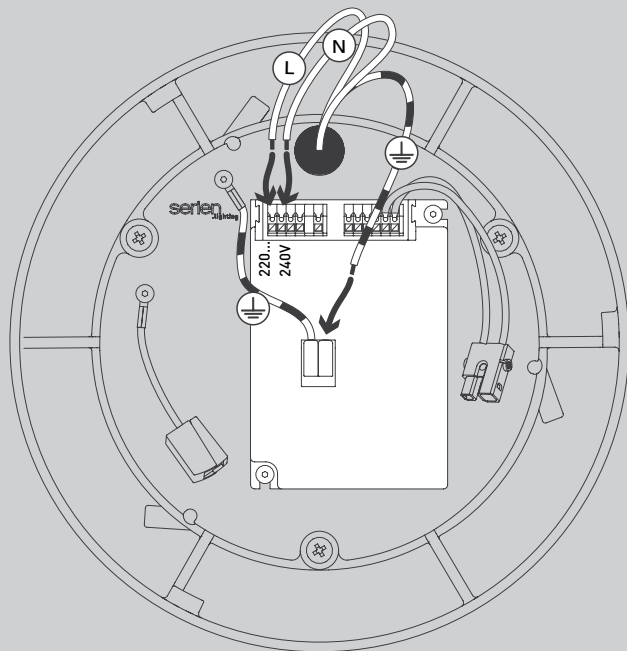

ANNEX Ceiling L LED

Design Uwe Fischer

- D** Vor Montage, Leuchtmittelwechsel und Reinigung Leuchte vom Netz trennen!
Die Leuchte nur im Innenbereich einsetzen! Nur von Elektrofachkraft anzuschließen!
- GB** Prior to assembly, changing the lamp or cleaning the luminaire please detach it from the mains. For indoor use only. Installation by qualified personnel only.
- F** Prière de couper le courant avant tout montage, changement d'ampoule et nettoyage.
Ce luminaire est réservé à un usage en intérieur. Installation par personnel qualifié uniquement.
- I** Scollegare la lampada dalla rete elettrica prima del montaggio, della sostituzione del corpo illuminante e della pulizia. La lampada è adatta esclusivamente per interni. Installazione da personale qualificato solo.
- E** Antes de proceder al montaje, el cambio de bombilla y la limpieza desconecte la lámpara de la red eléctrica. Instale la lámpara sólo en un lugar interior. Instalación por personal cualificado sólo.
- NL** Voor montage, vervanging en reiniging de lamp van het stroomnet loskoppelen.
De lamp alleen binnen gebruiken. Om alleen te verbinden door een erkend elektricien.

3x

3x

01

03

34W
© TRIAC
(US 120V)

04

41W
© 1-10V
(120-277V)

05

41W
DALI ©

07

09

Die durchgestrichene Mülltonne weist darauf hin, dass dieses Elektrogerät nicht im Hausmüll entsorgt werden darf.

Um die menschliche Gesundheit und die Umwelt vor möglichen Gefahrstoffen zu schützen, kann dieses Produkt am Ende seiner Lebensdauer kostenfrei bei einer Sammelstelle in Ihrer Nähe abgegeben werden.