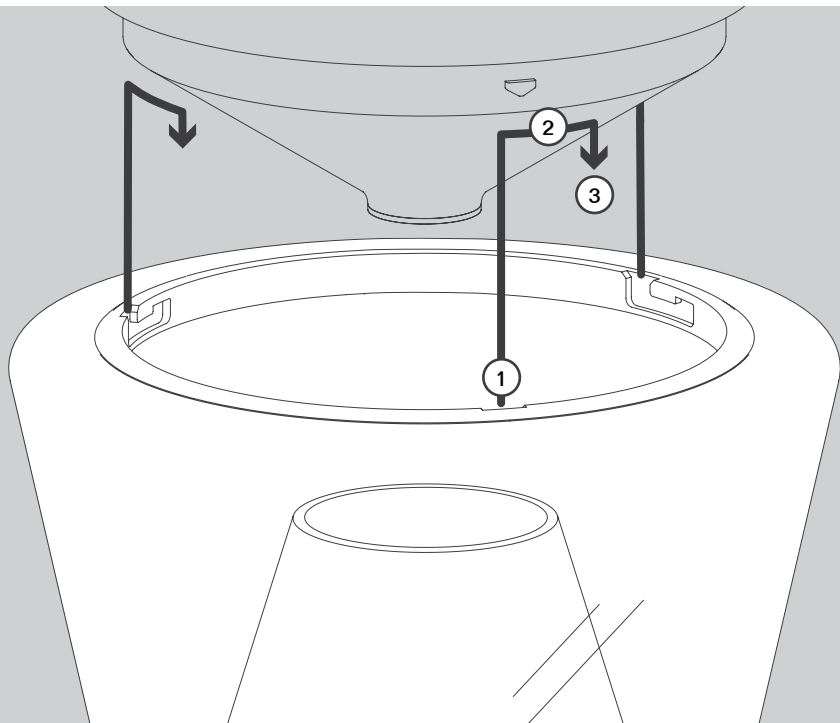

41W
DALI ©

07

09

Die durchgestrichene Mülltonne weist darauf hin, dass dieses Elektrogerät nicht im Hausmüll entsorgt werden darf.

Um die menschliche Gesundheit und die Umwelt vor möglichen Gefahrstoffen zu schützen, kann dieses Produkt am Ende seiner Lebensdauer kostenfrei bei einer Sammelstelle in Ihrer Nähe abgegeben werden.