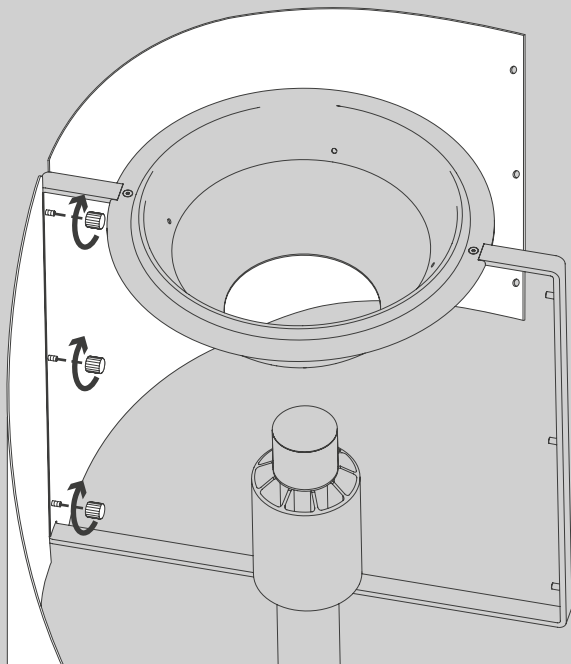

JONES LED

Design Uwe Fischer

- D** Vor Montage, Leuchtmittelwechsel und Reinigung Leuchte vom Netz trennen!
Die Leuchte nur im Innenbereich einsetzen! Nur von Elektrofachkraft anzuschließen!
- GB** Prior to assembly, changing the lamp or cleaning the luminaire please detach it from the mains. For indoor use only. Installation by qualified personnel only.
- F** Prière de couper le courant avant tout montage, changement d'ampoule et nettoyage.
Ce luminaire est réservé à un usage en intérieur. Installation par personnel qualifié uniquement.
- I** Antes de proceder al montaje, el cambio de bombilla y la limpieza desconecte la lámpara de la red eléctrica. Instale la lámpara sólo en un lugar interior. Installazione da personale qualificato solo.
- E** Scollegare la lampada dalla rete elettrica prima del montaggio, della sostituzione del corpo illuminante e della pulizia. La lampada è adatta esclusivamente per interni. Instalación por personal cualificado sólo.
- NL** Voor montage, vervanging en reiniging de lamp van het stroomnet loskoppelen.
De lamp alleen binnen gebruiken. Om alleen te verbinden door een erkend elektricien.

07

OPTION

08

> 0,5 s

< 0,5 s

ON / OFF

Die durchgestrichene Mülltonne weist darauf hin, dass dieses Elektrogerät nicht im Hausmüll entsorgt werden darf.

Um die menschliche Gesundheit und die Umwelt vor möglichen Gefahrstoffen zu schützen, kann dieses Produkt am Ende seiner Lebensdauer kostenfrei bei einer Sammelstelle in Ihrer Nähe abgegeben werden.