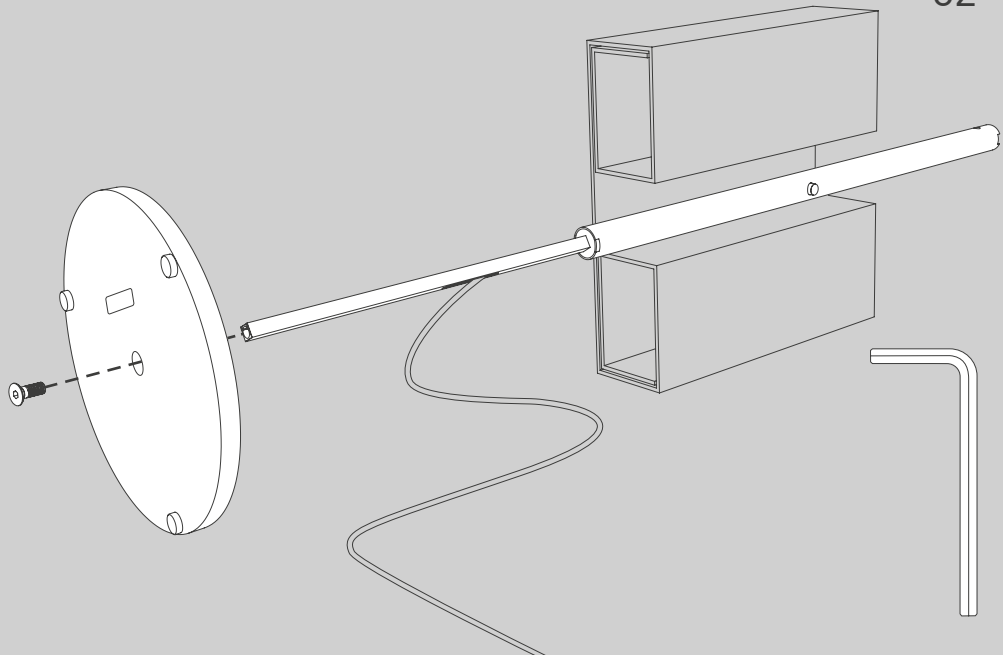

JONES LED

Design Uwe Fischer

- D** Vor Montage, Leuchtmittelwechsel und Reinigung Leuchte vom Netz trennen!
Die Leuchte nur im Innenbereich einsetzen! Nur von Elektrofachkraft anzuschließen!
- GB** Prior to assembly, changing the lamp or cleaning the luminaire please detach it from the mains. For indoor use only. Installation by qualified personnel only.
- F** Prière de couper le courant avant tout montage, changement d'ampoule et nettoyage.
Ce luminaire est réservé à un usage en intérieur. Installation par personnel qualifié uniquement.
- I** Antes de proceder al montaje, el cambio de bombilla y la limpieza desconecte la lámpara de la red eléctrica. Instale la lámpara sólo en un lugar interior. Installazione da personale qualificato solo.
- E** Scollegare la lampada dalla rete elettrica prima del montaggio, della sostituzione del corpo illuminante e della pulizia. La lampada è adatta esclusivamente per interni. Instalación por personal cualificado sólo.
- NL** Voor montage, vervanging en reiniging de lamp van het stroomnet loskoppelen.
De lamp alleen binnen gebruiken. Om alleen te verbinden door een erkend elektricien.

1x

1x

1x

01

02

03

04

05

07

OPTION

08

> 0,5 s

< 0,5 s

ON / OFF

Die durchgestrichene Mülltonne weist darauf hin, dass dieses Elektrogerät nicht im Hausmüll entsorgt werden darf.

Um die menschliche Gesundheit und die Umwelt vor möglichen Gefahrstoffen zu schützen, kann dieses Produkt am Ende seiner Lebensdauer kostenfrei bei einer Sammelstelle in Ihrer Nähe abgegeben werden.