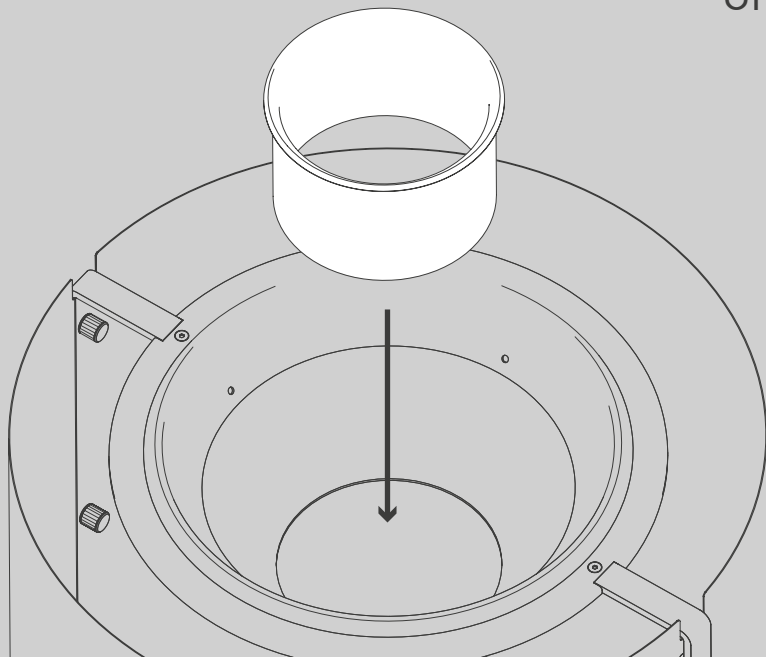

1x

1x

1x

01

02

03

04

05

07

OPTION

08

> 0,5 s

< 0,5 s

ON / OFF

Die durchgestrichene Mülltonne weist darauf hin, dass dieses Elektrogerät nicht im Hausmüll entsorgt werden darf.

Um die menschliche Gesundheit und die Umwelt vor möglichen Gefahrstoffen zu schützen, kann dieses Produkt am Ende seiner Lebensdauer kostenfrei bei einer Sammelstelle in Ihrer Nähe abgegeben werden.