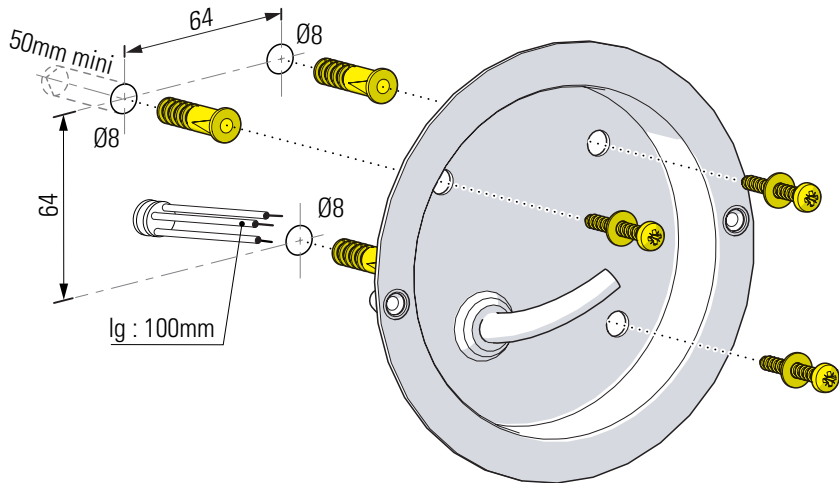

x4

x3

x3

x3

x1

1 Fixation de la platine au mur Fix the wall-plate to the wall

2 Raccordement électrique Connect electrical wires

3 Fixation du luminaire Fix the luminaire

4 Installation des verres
Put in place glasses

5 Montage de la lampe & de la cage
Put in place light-bulb & assemble the cage