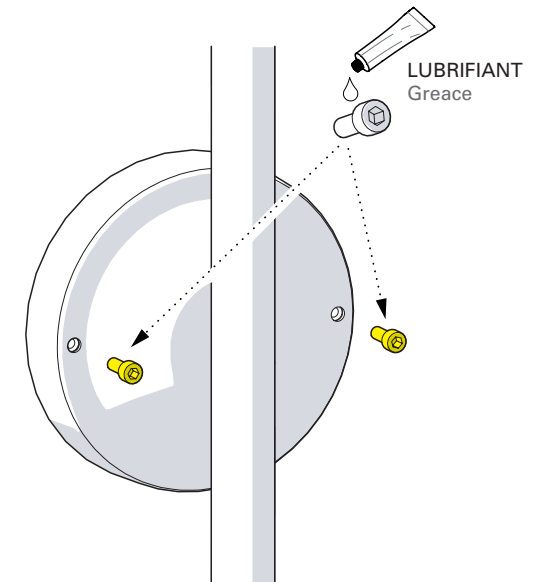

x4

x3

x3

x3

x1

1 Fixation de la platine au mur Fix the wall-plate to the wall

2 Raccordement électrique Connect electrical wires

3 Fixation du luminaire Fix the luminaire

4 Installation des verres
Put in place glasses

5 Montage de la lampe & de la cage
Put in place light-bulb & assemble the cage