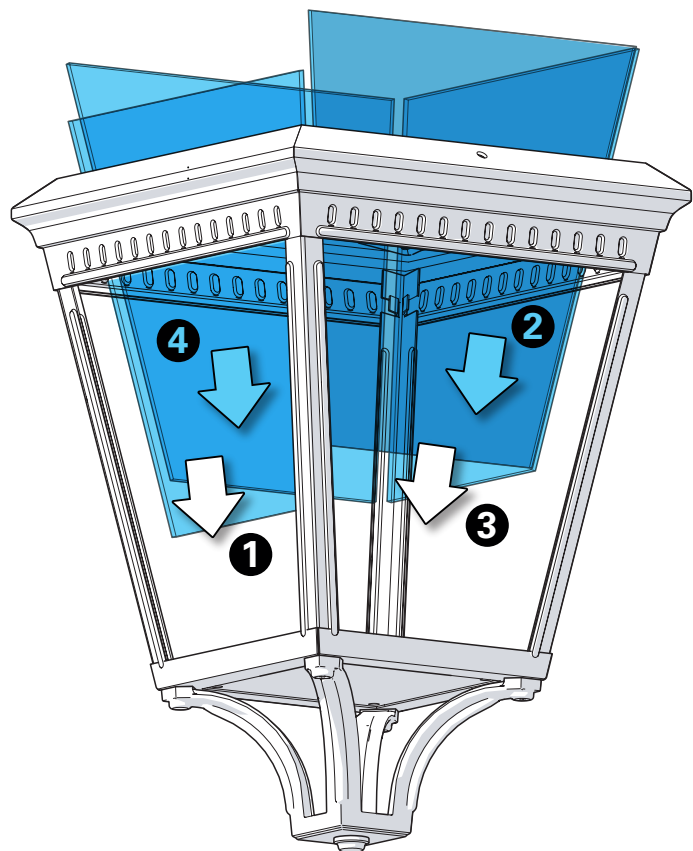

x4

x3

x3

x3

x1

1 Fixation de la platine au mur Fix the wall-plate to the wall

2 Raccordement électrique Connect electrical wires

3 Fixation du luminaire Fix the luminaire

4 Installation des verres
Put in place glasses

5 Montage de la lampe & de la cage
Put in place light-bulb & assemble the cage