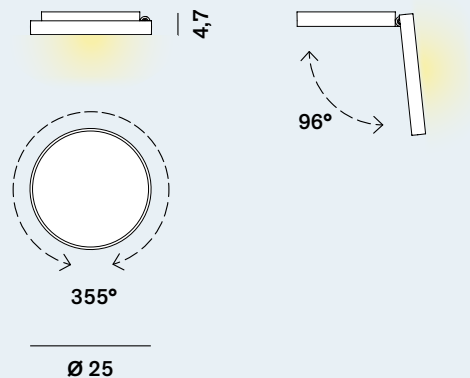

Venere: Ceiling-Wall

cod: W1

Light Source	MID POWER LED
Power	25 Watt
Kelvin	2.700, 3.000
Dimmer	push, dali
Lumen	2.100
CRI	90

Venere: Ceiling-Wall

cod: W2

Light Source	MID POWER LED
Power	36 Watt
Kelvin	2.700, 3.000
Dimmer	push, dali
Lumen	3.600
CRI	90