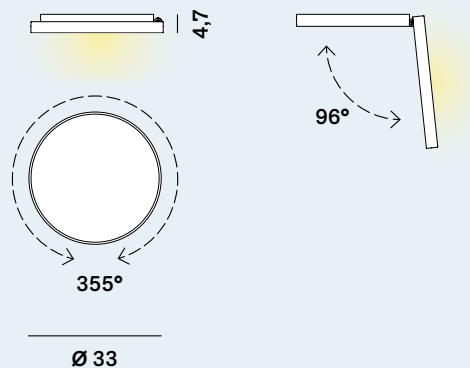

Venere: Ceiling-Wall

cod: W1

Light Source	MID POWER LED
Power	25 Watt
Kelvin	2.700, 3.000
Dimmer	push, dali
Lumen	2.100
CRI	90

Venere: Ceiling-Wall

cod: W2

Light Source	MID POWER LED
Power	36 Watt
Kelvin	2.700, 3.000
Dimmer	push, dali
Lumen	3.600
CRI	90