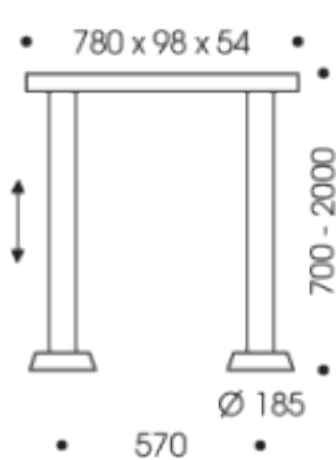

EIGENSCHAFTEN

MERKMALE

- Elegante LED-Pendelleuchte mit unsichtbarer Höhenverstellung
- Erhältlich als 1-fach, 2-fach oder 3-fach Leuchte
- Mehrfachleuchten modular aufgebaut, Preisangaben stehen für Beispielkonfigurationen
- Bei Mehrfachleuchte stehen für den Baldachin 3 Farben zur Wahl
- Unsichtbare Höhenverstellung, Verstellbereich 700-2000 mm
- Seilabhängung kürzbar (max. um 450 mm)
- Zwei LED-Platinen getrennt schaltbar (Uplight und/oder Downlight)
- Gestensteuerung mit Memory-Funktion, Sleep-tight-Funktion
- Nicht extern dimmbar
- Gewicht: 2,5 kg / 6,0 kg / 9,3 kg
- Schutzklasse: 1 (1-flg.)
- Schutzklasse: 2 (2-/3-flg.)

LEISTUNGSDATEN

- Netzspannung: 120-240 V (1-flg.), 220-240 V (2-/3-flg.)
- Frequenz: 50-60 Hz
- Spannung: 24 V DC
- Leuchtmittel: LED
- Lichtfarbe: 2700 K
- Lichtstrom: 1x 1900 lm / 2x 1900 lm / 3x 1900 lm
- Leistung: 24,5 W / 42 W / 63 W
- Farbwiedergabe: CRI > 90

MATERIAL

- Metall
- Acrylglas

TECHNISCHE SKIZZEN

1x 1900 lm

2x 1900 lm

3x 1900 lm