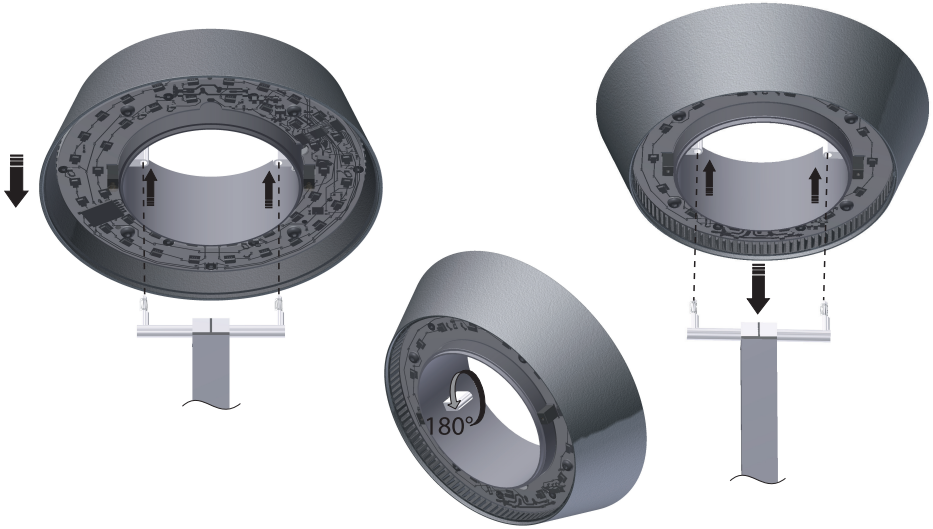

A
SAFETY INSTRUCTIONS