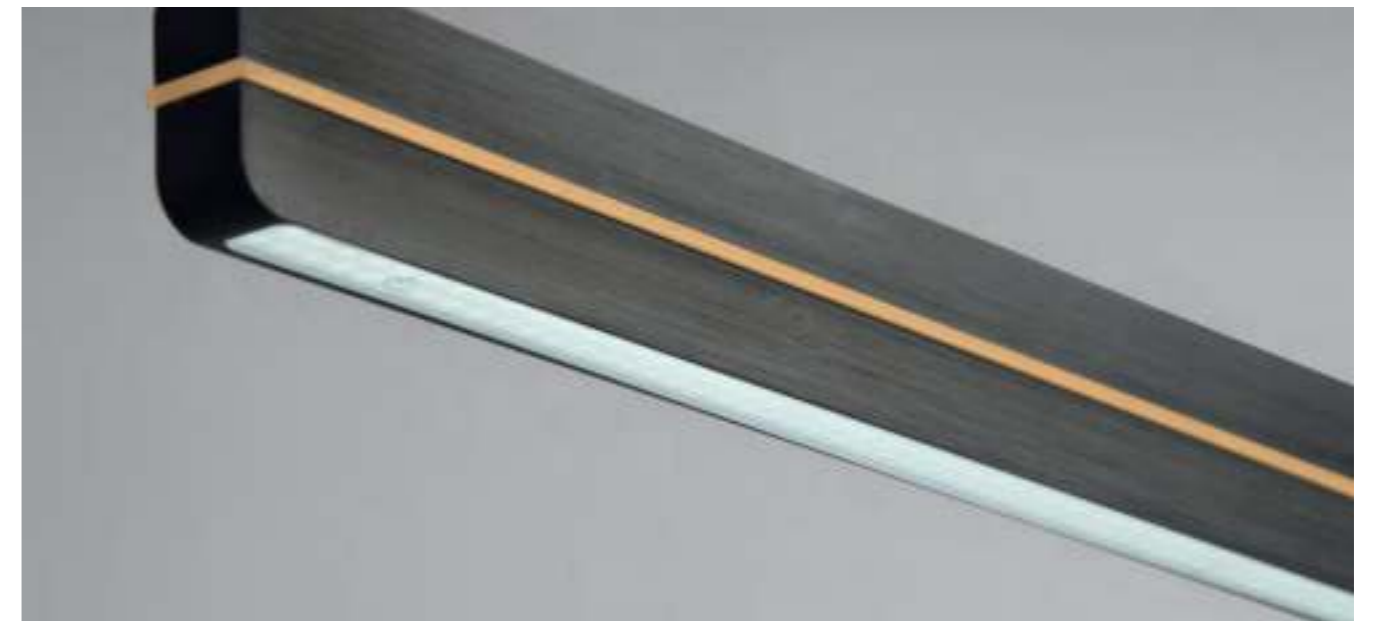

Die Leuchten enthalten LED-Lampen der Energieklasse A++, A+ ,A. / The lights includes LED-lamps of energy class A++, A+ ,A.