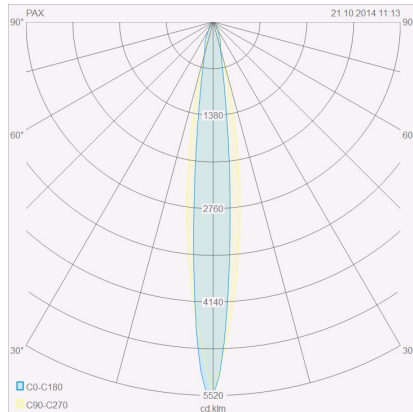

PAX

Typ	Deckenleuchte
Artikel Nr.	15/1808.07
GTIN (EAN)	4022671105149

Beschreibung

PAX, Deckenleuchte, mattweiß, LED nicht austauschbar, direkt, IP20

Material und Maße

Farbe	mattweiß
Werkstoff	Aluminium + Glas klar
Maße	D 80 mm x H 70 mm
Gewicht	0,35 kg

Licht- und Elektrotechnik

Leuchtmittel	LED nicht austauschbar
Steuerung	dimmbar Phasenan/abschnitt
Systemleistung	7,5 W
Netto	560 lm (Leuchte/netto)
Brutto	780 lm (LED-Modul/brutto)
Lichtfarbe	2.900 K - 2.900 K
CRI	90-100
Ausstrahlwinkel	12 °
Lichtaustritt	direkt
Schutzart	IP20
Schutzklasse	1
Produktart gemäß EU 2019/2015 und EU 2019/2020	umgebendes Produkt
Energieeffizienzklasse der eingebauten Lichtquelle(n)	F