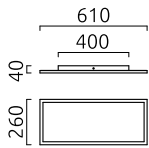

RACK

Typ Deckenleuchte

Beschreibung

RACK, Deckenleuchte, mattweiß, LED nicht austauschbar, direkt, IP20

Werkstoff	Aluminium + Acryldiffusor satiniert
Maße	L 600 mm x B 250 mm x H 35 mm
Gewicht	3,4 kg

Licht- und Elektrotechnik

Leuchtmittel	LED nicht austauschbar
Steuerung	dimmbar Phasenan/abschnitt
Casambi	Optional mit CASAMBI Steuerung erhältlich
Systemleistung	22 W
Netto	1.730 lm (Leuchte/netto)
Brutto	2.460 lm (LED- Modul/brutto)
Lichtfarbe	2.900 K - 2.900 K
CRI	90-100
Lichtaustritt	direkt
Schutzart	IP20
Schutzklasse	1
Produktart gemäß EU 2019/2015 und EU 2019/2020	umgebendes Produkt
Energieeffizienzklasse der eingebauten Lichtquelle(n)	F