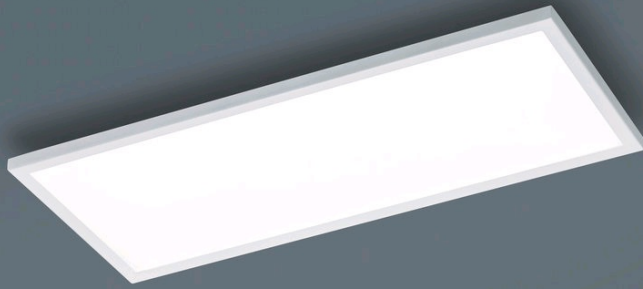

RACK

Typ Deckenleuchte

Beschreibung

RACK, Deckenleuchte, mattweiß, LED nicht austauschbar, direkt, IP20

Werkstoff	Aluminium + Acryldiffusor satiniert
Maße	L 600 mm x B 250 mm x H 35 mm
Gewicht	3,4 kg

Licht- und Elektrotechnik

Leuchtmittel	LED nicht austauschbar
Steuerung	dimmbar Phasenan/abschnitt
Casambi	Optional mit CASAMBI Steuerung erhältlich
Systemleistung	22 W
Netto	1.730 lm (Leuchte/netto)
Brutto	2.460 lm (LED- Modul/brutto)
Lichtfarbe	2.900 K - 2.900 K
CRI	90-100
Lichtaustritt	direkt
Schutzart	IP20
Schutzklasse	1
Produktart gemäß EU 2019/2015 und EU 2019/2020	umgebendes Produkt
Energieeffizienzklasse der eingebauten Lichtquelle(n)	F