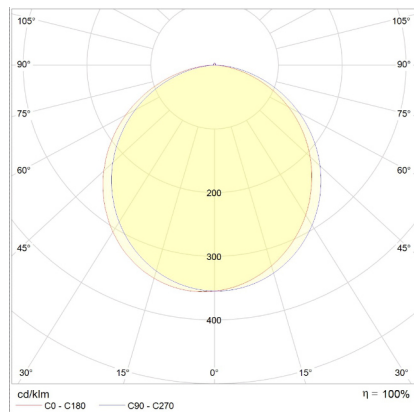

RACK

Typ Deckenleuchte

Beschreibung

RACK, Deckenleuchte, mattweiß, LED nicht austauschbar, direkt, IP20

Werkstoff	Aluminium + Acryldiffusor satiniert
Maße	L 600 mm x B 250 mm x H 35 mm
Gewicht	3,4 kg

Licht- und Elektrotechnik

Leuchtmittel	LED nicht austauschbar
Steuerung	dimmbar Phasenan/abschnitt
Casambi	Optional mit CASAMBI Steuerung erhältlich
Systemleistung	22 W
Netto	1.730 lm (Leuchte/netto)
Brutto	2.460 lm (LED- Modul/brutto)
Lichtfarbe	2.900 K - 2.900 K
CRI	90-100
Lichtaustritt	direkt
Schutzart	IP20
Schutzklasse	1
Produktart gemäß EU 2019/2015 und EU 2019/2020	umgebendes Produkt
Energieeffizienzklasse der eingebauten Lichtquelle(n)	F