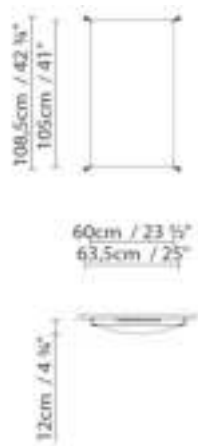

VEROCA 4 (G13)

VEROCA 4 (G5)

○ Matt Weiß      ● Natural white

CODE	LEUCHE	LICHTQUELLE	DIM	 GLÜHBIRNE	
818410	VEROCA 1 CONVENTIONAL (G13) BODY+	Fluo. 6 x 36W (G13)		A	 
818410EE	VEROCA 1 ELECTRONIC (2G11) BODY+	Fluo. 6 x 55W (2G11)		A	 
818415	VEROCA 1 ELECTRONIC (G5) BODY+	Fluo. 6 x 28/54W (G5)		A+	 
818410DD	VEROCA 1 DIM (2G11) BODY+	Fluo. 6 x 55W (2G11)	PUSH/DALI	A	 
818415DD	VEROCA 1 DIM 1-10V (G5) BODY+	Fluo. 6 x 28/54W (G5)	1-10V	A+	13  
818416D	VEROCA 1 LED DIM PUSH-DALI BODY+	LED 6 x 21W 21216lm 450mA 3000K CRI≥90 230V	PUSH/DALI	A++	 <b>LED</b> 
818417	VEROCA 1 LED DIM PHASE CUT BODY+	LED 6 x 16W 15876lm 350mA 2700K CRI≥90 230V	PHASE CUT	A++	 <b>LED</b> 
818411	VEROCA 1 SHADE WHITE				
818412	VEROCA 1 SHADE NATURAL WHITE				