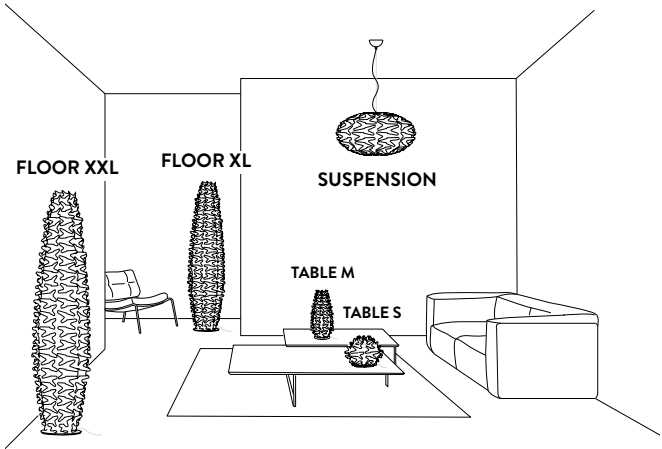

PRODUCT / PRODOTTO	DIMENSIONS / MISURE	COLOUR/COLORE	CODE / CODICE
SUSPENSION Bulbs E27: 1 X 12W LED Filament Dimmable with: Dimmable bulbs Made of: Opalflex® Weight: net Kg 1,05 - gross Kg 3 Package: 55 x 55 x h. 44 cm		GOLD	CAC78SOS0002O_000
FLOOR LAMP XXL Bulbs E27: 2 X 12W LED Filament Made of: Opalflex® With: Stainless Steel base Weight: net Kg 3,5 - gross Kg 8,2 Package: 44 x 45 x h. 182 cm		GOLD	CAC78PFO0005OX
FLOOR LAMP XL Bulbs E27: 2 X 12W LED Filament Made of: Opalflex® With: Stainless Steel base Weight: net Kg 3,13 - gross Kg 6,7 Package: 44 x 45 x h. 157 cm		GOLD	CAC78PFO0004OX

PRODUCT / PRODOTTO	DIMENSIONS / MISURE	COLOUR/COLORE	CODE / CODICE
TABLE LAMP M Bulbs E14: 1 X 6W LED Filament Made of: Opalflex® / Stainless Steel base Weight: net Kg 0,86 - gross Kg 1,4 Package: 24 x 23 x h. 43 cm		GOLD	CAC78TAV0002OX
TABLE LAMP S Bulbs E14: 1 X 6W LED Filament Made of: Opalflex® / Stainless Steel base Weight: net Kg 0,68 - gross Kg 1,5 Package: 40 x 40 x h. 30 cm		GOLD	CAC78TAV0001OX

Ø10 cm x h. 5,5 cm (Ø 4" x h. 2")

6m. cable kit must be ordered with lamp purchase
Kit Cavi da 6m da richiedere tassativamente in fase di ordine

Kit di installazione multipla su richiesta
Multiple installation kit on request

CE IP 20

ENERGY CLASS: A / A+ / A++

ENERGY LABEL AVAILABLE ON SLAMP' S WEBSITE