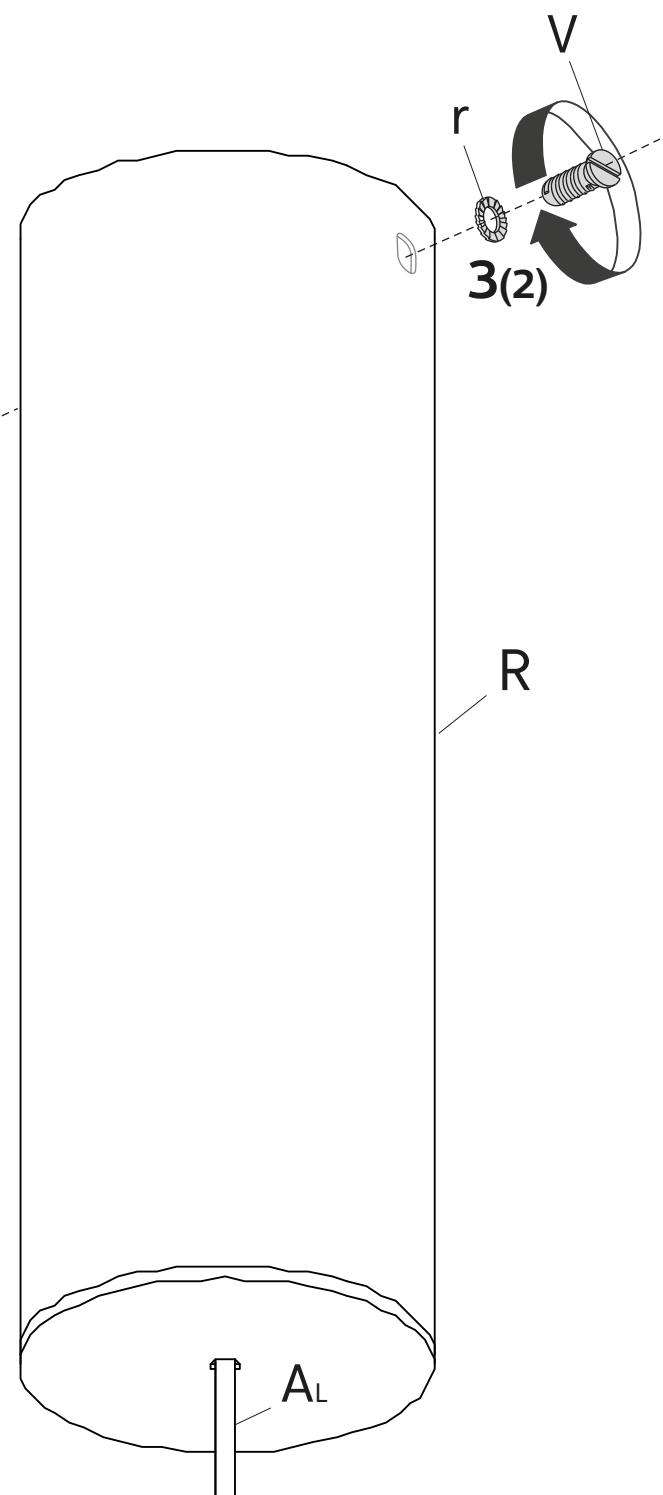

# Stralunata

SE255 1N INT  
SE255 2N INT  
SE255 3N INT  
SE255 4N INT

220-240 V.  
LED 24V 16,8W

C - 01

2x **F**

1x **B<sub>o</sub>**

**3**