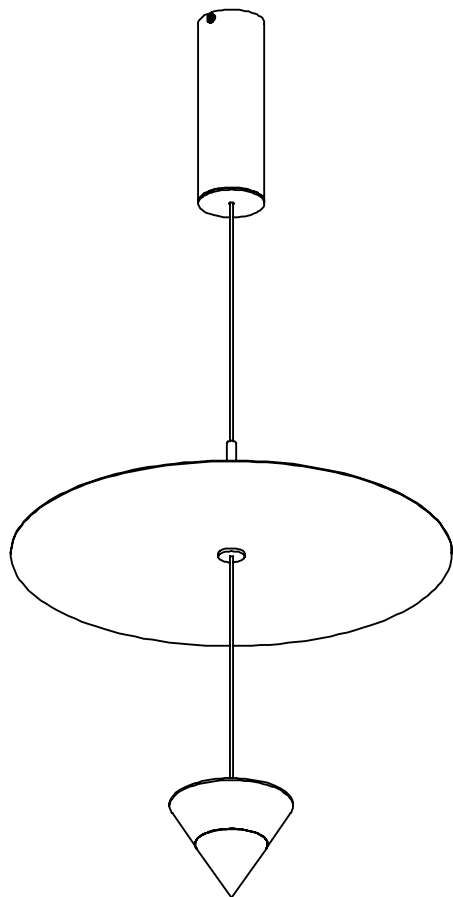

# Stralunata

SE255 1N INT  
SE255 2N INT  
SE255 3N INT  
SE255 4N INT

220-240 V.  
LED 24V 16,8W

C - 01

2x **F**

1x **B<sub>o</sub>**

**3**