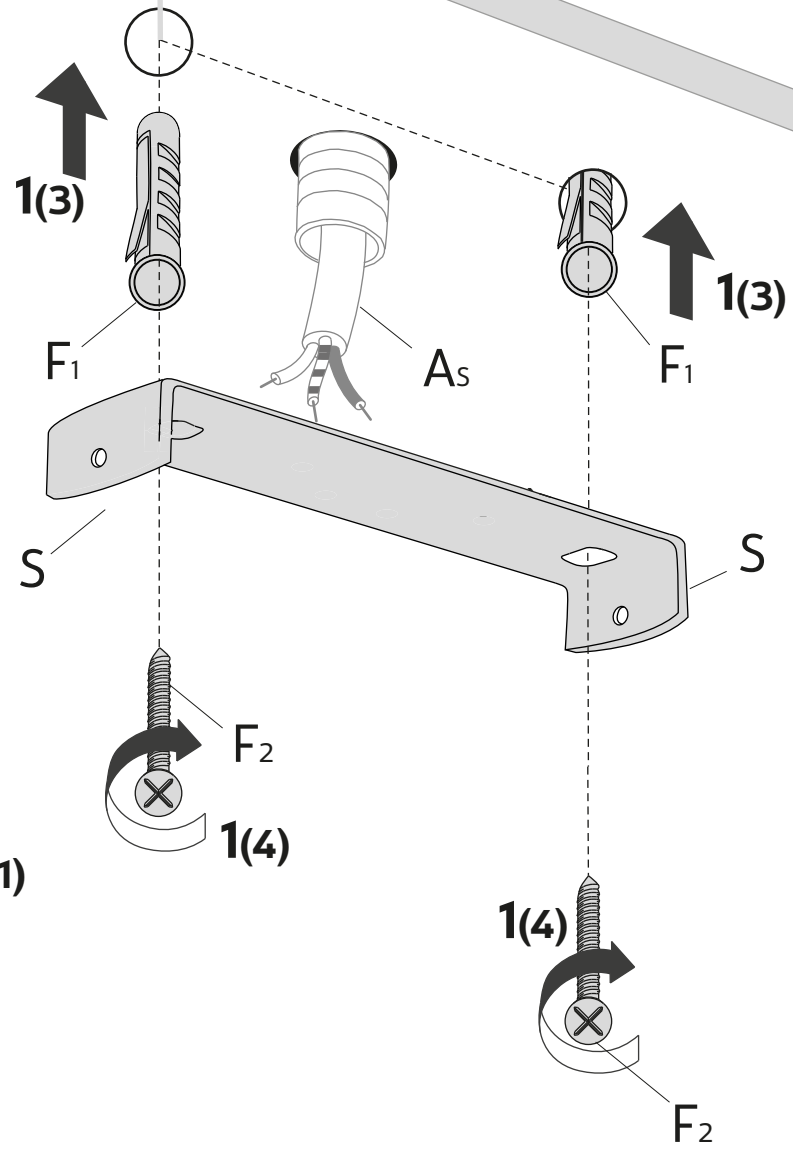

# Stralunata

SE255 1N INT  
SE255 2N INT  
SE255 3N INT  
SE255 4N INT

220-240 V.  
LED 24V 16,8W

C - 01

2x **F**

1x **B<sub>o</sub>**

**3**