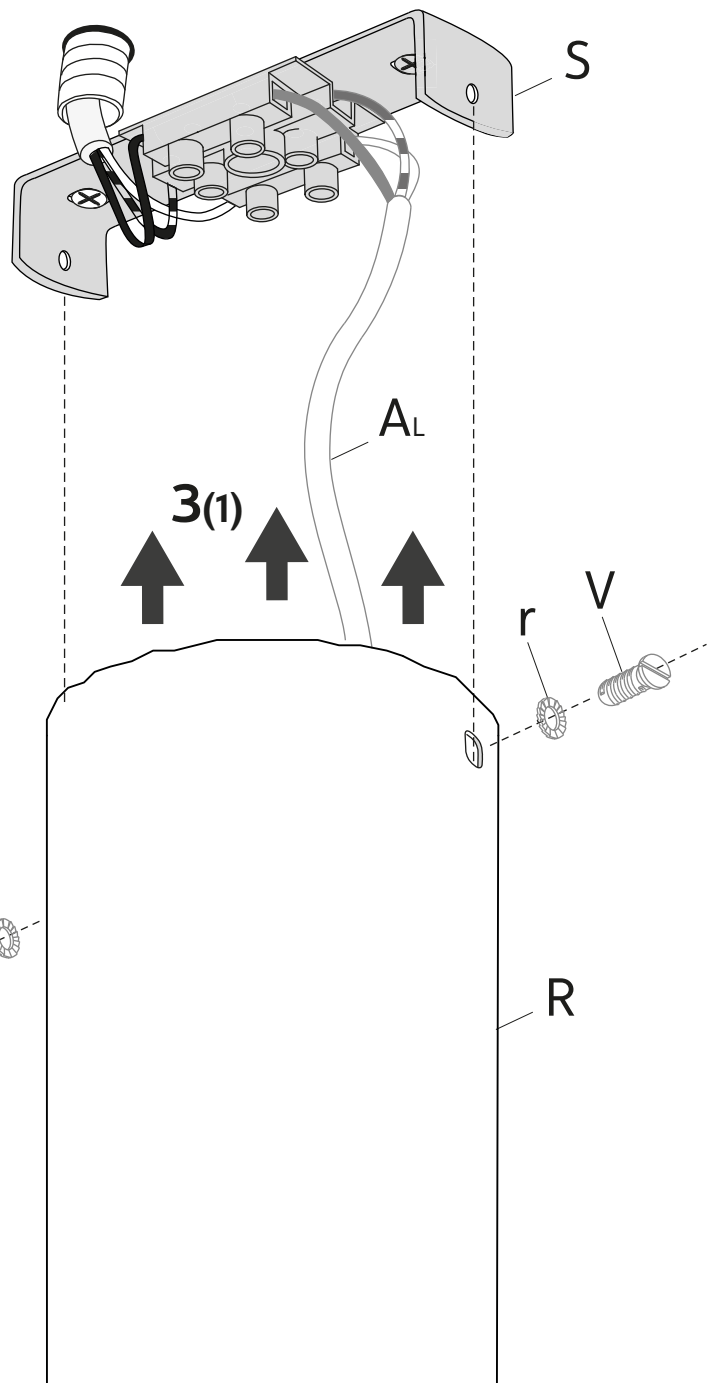

# Stralunata

SE255 1N INT  
SE255 2N INT  
SE255 3N INT  
SE255 4N INT

220-240 V.  
LED 24V 16,8W

C - 01

2x **F**

1x **B<sub>o</sub>**

**3**