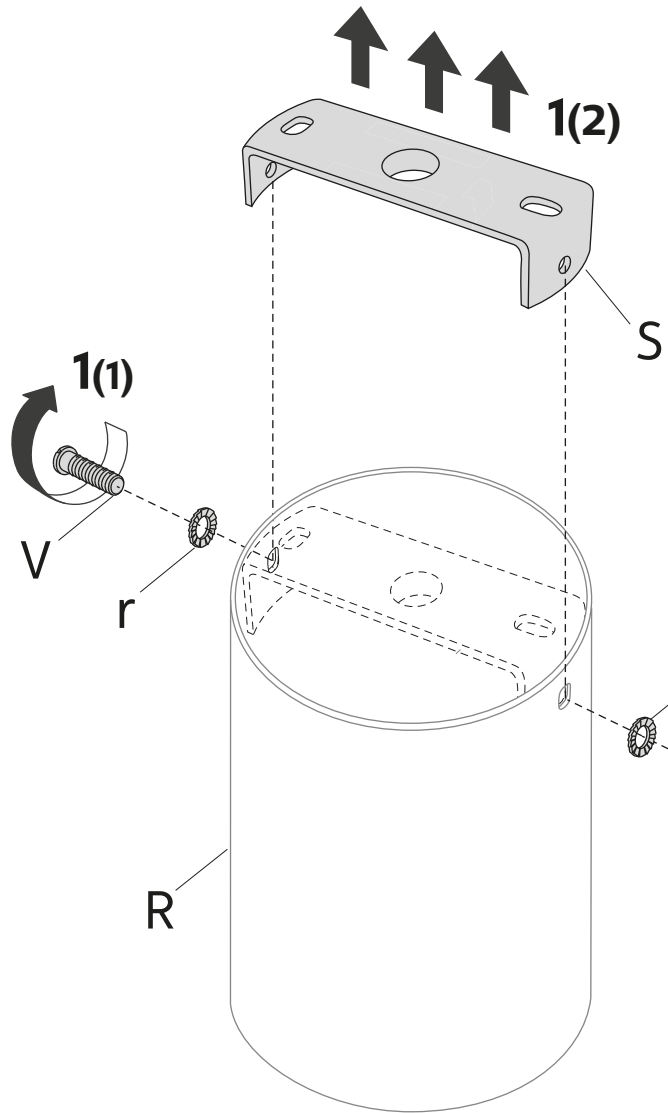

# Stralunata

SE255 1N INT  
SE255 2N INT  
SE255 3N INT  
SE255 4N INT

220-240 V.  
LED 24V 16,8W

C - 01

2x **F**

1x **B<sub>o</sub>**

**3**