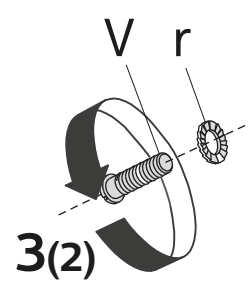

# Stralunata

SE255 1N INT  
SE255 2N INT  
SE255 3N INT  
SE255 4N INT

220-240 V.  
LED 24V 16,8W

C - 01

2x **F**

1x **B<sub>o</sub>**

**3**