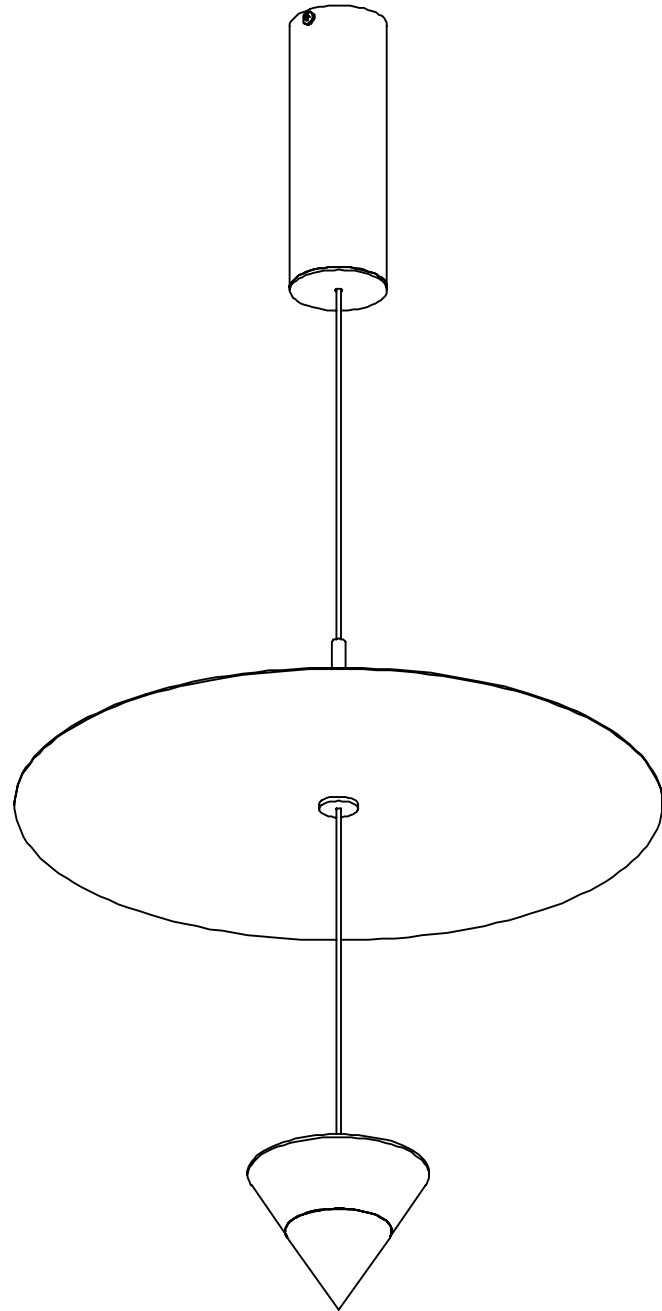

# Stralunata

SE255 1N INT  
SE255 2N INT  
SE255 3N INT  
SE255 4N INT

220-240 V.  
LED 24V 16,8W

C - 01

2x **F**

1x **B<sub>o</sub>**

**3**