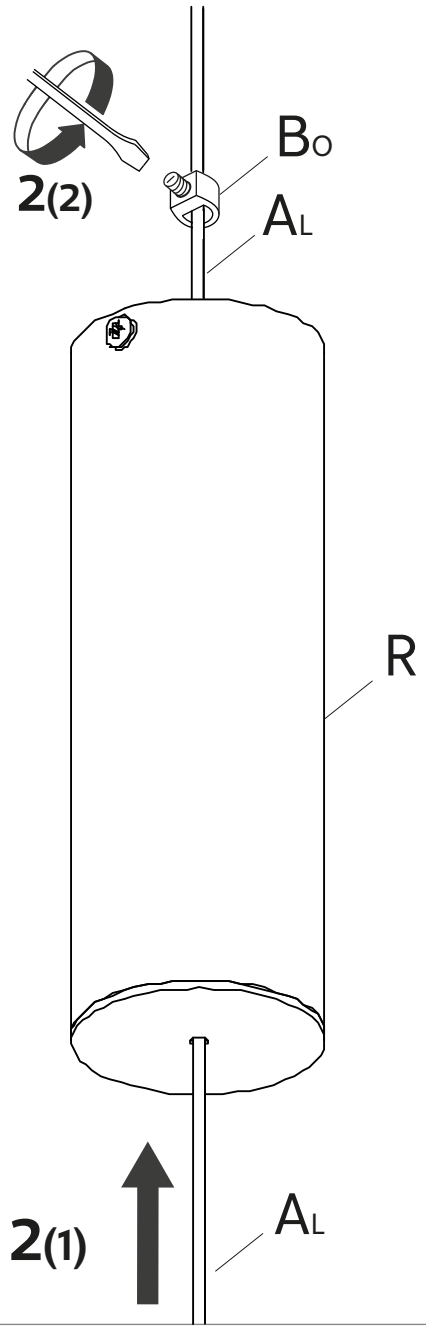

# Stralunata

SE255 1N INT  
SE255 2N INT  
SE255 3N INT  
SE255 4N INT

220-240 V.  
LED 24V 16,8W

C - 01

2x **F**

1x **B<sub>o</sub>**

**3**