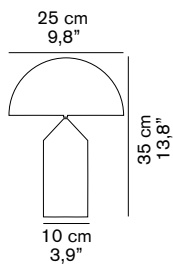

DIMENSIONI/DIMENSIONS

MATERIALI/MATERIALS

metallo
metal

COLORE/COLORS

esterno nero/external black	RAL9005
interno bianco/inner white	RAL9003
esterno oro satinato/external satin gold	
interno bianco/inner white	RAL9003
bronzo satinato/satin bronze	

interruttore on/off nero
black on/off switch

classe energetica: A+, A, B, C, D
energy class: A+, A, B, C, D

IMBALLO/PACKAGING

Riflettore/Reflector

dim./dim. 32x32x17 cm / 12,6"x12,6"x6,7"
volume/volume 0,0174 m³ / 0,61 ft³
peso/weight 1 kg / 2,2 lb

Base/Base

dim./dim. 18x18x38 cm / 7,1"x7,1"x14,9"
volume/volume 0,0123 m³ / 0,43 ft³
peso/weight 1,5 kg / 3,3 lb

TIPOLOGIA/TYPE

interno - lampada da tavolo
indoor - table lamp

CURVA FOTOMETRICA/ PHOTOMETRIC CURVE