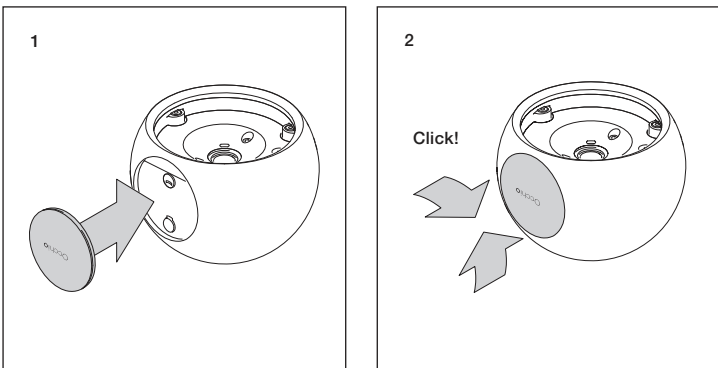

3d head
io
Montageanleitung
Mounting instructions

Occhio

Montage head
mounting the head

pads einsetzen
mounting the pads

pads entnehmen
removing the pads

Linse einsetzen
mounting the lens

Linse entnehmen
removing the lens

head anbringen
mounting the head

head abnehmen
removing the head

Occhio

3d head io

Bedienungsanleitung
Operating instructions

head auf SENSOR einstellen
setting the head to SENSOR

Bedienung »touchless control«
»touchless control« operation

Technische Daten

Technische Daten Leuchte

Artikelbezeichnung	Occhio 3d head io
Abmessungen	head ø 100 mm, Anschlusswinkel: 22,5° / 45°
Schutzklasse	3
Betriebsspannung	48 V DC, mind. 22 W
Vorschaltgerät	extern
Dimmung	mittels head / geeignetem Vorschaltgerät
Material Leuchte	Aluminium, Stahl verchromt, lackiert oder eloxiert, Kunststoff
Material Inserts	Glas, optischer Kunststoff
LED Leistung	18 W
Zulässige Betriebsbedingung	max. 30 °C nur im Innenbereich betreiben
Prüfzeichen	IP 20 CE

Technical data

Technical data luminaire

Product designation	Occhio 3d head io
Dimensions	head ø 100 mm, connect. angle: 22.5° / 45°
Safety class	3
Supply voltage	48 V DC, min. 22 W
Power supply unit	remote
Dimming	using the head / suitable power supply unit
Materials luminaire	aluminium, chrome-plated, painted or anodised steel, plastic
Materials inserts	glass, optical plastic
LED power	18 W
Permitted operating conditions	max. 30 °C, for indoor use only
Test symbols	IP 20 CE