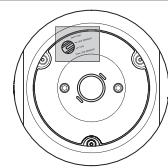

head anbringen
mounting the head

head abnehmen
removing the head

Occhio

3d head io

Bedienungsanleitung
Operating instructions

head auf SENSOR einstellen
setting the head to SENSOR

Bedienung »touchless control«
»touchless control« operation

Technische Daten

Technische Daten Leuchte

Artikelbezeichnung	Occhio 3d head io
Abmessungen	head ø 100 mm, Anschlusswinkel: 22,5° / 45°
Schutzklasse	3
Betriebsspannung	48 V DC, mind. 22 W
Vorschaltgerät	extern
Dimmung	mittels head / geeignetem Vorschaltgerät
Material Leuchte	Aluminium, Stahl verchromt, lackiert oder eloxiert, Kunststoff
Material Inserts	Glas, optischer Kunststoff
LED Leistung	18 W
Zulässige Betriebsbedingung	max. 30 °C nur im Innenbereich betreiben
Prüfzeichen	IP 20 CE

Technical data

Technical data luminaire

Product designation	Occhio 3d head io
Dimensions	head ø 100 mm, connect. angle: 22.5° / 45°
Safety class	3
Supply voltage	48 V DC, min. 22 W
Power supply unit	remote
Dimming	using the head / suitable power supply unit
Materials luminaire	aluminium, chrome-plated, painted or anodised steel, plastic
Materials inserts	glass, optical plastic
LED power	18 W
Permitted operating conditions	max. 30 °C, for indoor use only
Test symbols	IP 20 CE