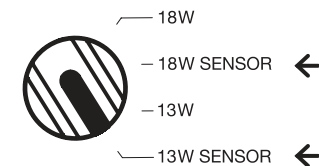

head anbringen
mounting the head

head abnehmen
removing the head

Occhio

3d head io

Bedienungsanleitung
Operating instructions

head auf SENSOR einstellen
setting the head to SENSOR

Bedienung »touchless control«
»touchless control« operation

Technische Daten

Technische Daten Leuchte

Artikelbezeichnung	Occhio 3d head io
Abmessungen	head ø 100 mm, Anschlusswinkel: 22,5° / 45°
Schutzklasse	3
Betriebsspannung	48 V DC, mind. 22 W
Vorschaltgerät	extern
Dimmung	mittels head / geeignetem Vorschaltgerät
Material Leuchte	Aluminium, Stahl verchromt, lackiert oder eloxiert, Kunststoff
Material Inserts	Glas, optischer Kunststoff
LED Leistung	18 W
Zulässige Betriebsbedingung	max. 30 °C nur im Innenbereich betreiben
Prüfzeichen	IP 20 CE

Technical data

Technical data luminaire

Product designation	Occhio 3d head io
Dimensions	head ø 100 mm, connect. angle: 22.5° / 45°
Safety class	3
Supply voltage	48 V DC, min. 22 W
Power supply unit	remote
Dimming	using the head / suitable power supply unit
Materials luminaire	aluminium, chrome-plated, painted or anodised steel, plastic
Materials inserts	glass, optical plastic
LED power	18 W
Permitted operating conditions	max. 30 °C, for indoor use only
Test symbols	IP 20 CE