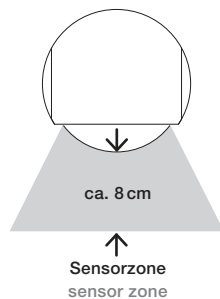

head anbringen
mounting the head

head abnehmen
removing the head

Occhio

3d head io

Bedienungsanleitung
Operating instructions

head auf SENSOR einstellen
setting the head to SENSOR

Bedienung »touchless control«
»touchless control« operation

Technische Daten

Technische Daten Leuchte

Artikelbezeichnung	Occhio 3d head io
Abmessungen	head ø 100 mm, Anschlusswinkel: 22,5° / 45°
Schutzklasse	3
Betriebsspannung	48 V DC, mind. 22 W
Vorschaltgerät	extern
Dimmung	mittels head / geeignetem Vorschaltgerät
Material Leuchte	Aluminium, Stahl verchromt, lackiert oder eloxiert, Kunststoff
Material Inserts	Glas, optischer Kunststoff
LED Leistung	18 W
Zulässige Betriebsbedingung	max. 30 °C nur im Innenbereich betreiben
Prüfzeichen	IP 20 CE

Technical data

Technical data luminaire

Product designation	Occhio 3d head io
Dimensions	head ø 100 mm, connect. angle: 22.5° / 45°
Safety class	3
Supply voltage	48 V DC, min. 22 W
Power supply unit	remote
Dimming	using the head / suitable power supply unit
Materials luminaire	aluminium, chrome-plated, painted or anodised steel, plastic
Materials inserts	glass, optical plastic
LED power	18 W
Permitted operating conditions	max. 30 °C, for indoor use only
Test symbols	IP 20 CE