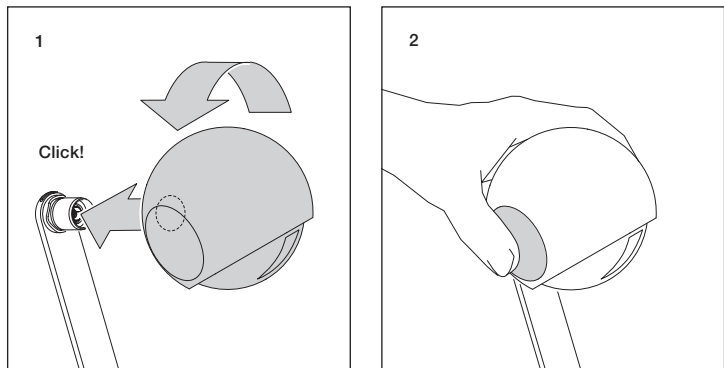

3d head
io
Montageanleitung
Mounting instructions

Occhio

Montage head
mounting the head

pads einsetzen
mounting the pads

pads entnehmen
removing the pads

Linse einsetzen
mounting the lens

Linse entnehmen
removing the lens

head anbringen
mounting the head

head abnehmen
removing the head

Occhio

3d head io

Bedienungsanleitung
Operating instructions

head auf SENSOR einstellen
setting the head to SENSOR

Bedienung »touchless control«
»touchless control« operation

Technische Daten

Technische Daten Leuchte

Artikelbezeichnung	Occhio 3d head io
Abmessungen	head ø 100 mm, Anschlusswinkel: 22,5° / 45°
Schutzklasse	3
Betriebsspannung	48 V DC, mind. 22 W
Vorschaltgerät	extern
Dimmung	mittels head / geeignetem Vorschaltgerät
Material Leuchte	Aluminium, Stahl verchromt, lackiert oder eloxiert, Kunststoff
Material Inserts	Glas, optischer Kunststoff
LED Leistung	18 W
Zulässige Betriebsbedingung	max. 30 °C nur im Innenbereich betreiben
Prüfzeichen	IP 20 CE

Technical data

Technical data luminaire

Product designation	Occhio 3d head io
Dimensions	head ø 100 mm, connect. angle: 22.5° / 45°
Safety class	3
Supply voltage	48 V DC, min. 22 W
Power supply unit	remote
Dimming	using the head / suitable power supply unit
Materials luminaire	aluminium, chrome-plated, painted or anodised steel, plastic
Materials inserts	glass, optical plastic
LED power	18 W
Permitted operating conditions	max. 30 °C, for indoor use only
Test symbols	IP 20 CE