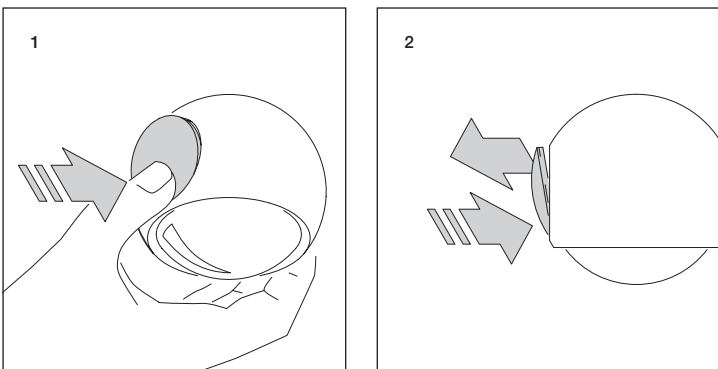

3d head
io
Montageanleitung
Mounting instructions

Occhio

Montage head
mounting the head

pads einsetzen
mounting the pads

pads entnehmen
removing the pads

Linse einsetzen
mounting the lens

Linse entnehmen
removing the lens

head anbringen
mounting the head

head abnehmen
removing the head

Occhio

3d head io

Bedienungsanleitung
Operating instructions

head auf SENSOR einstellen
setting the head to SENSOR

Bedienung »touchless control«
»touchless control« operation

Technische Daten

Technische Daten Leuchte

Artikelbezeichnung	Occhio 3d head io
Abmessungen	head ø 100 mm, Anschlusswinkel: 22,5° / 45°
Schutzklasse	3
Betriebsspannung	48 V DC, mind. 22 W
Vorschaltgerät	extern
Dimmung	mittels head / geeignetem Vorschaltgerät
Material Leuchte	Aluminium, Stahl verchromt, lackiert oder eloxiert, Kunststoff
Material Inserts	Glas, optischer Kunststoff
LED Leistung	18 W
Zulässige Betriebsbedingung	max. 30 °C nur im Innenbereich betreiben
Prüfzeichen	IP 20 CE

Technical data

Technical data luminaire

Product designation	Occhio 3d head io
Dimensions	head ø 100 mm, connect. angle: 22.5° / 45°
Safety class	3
Supply voltage	48 V DC, min. 22 W
Power supply unit	remote
Dimming	using the head / suitable power supply unit
Materials luminaire	aluminium, chrome-plated, painted or anodised steel, plastic
Materials inserts	glass, optical plastic
LED power	18 W
Permitted operating conditions	max. 30 °C, for indoor use only
Test symbols	IP 20 CE