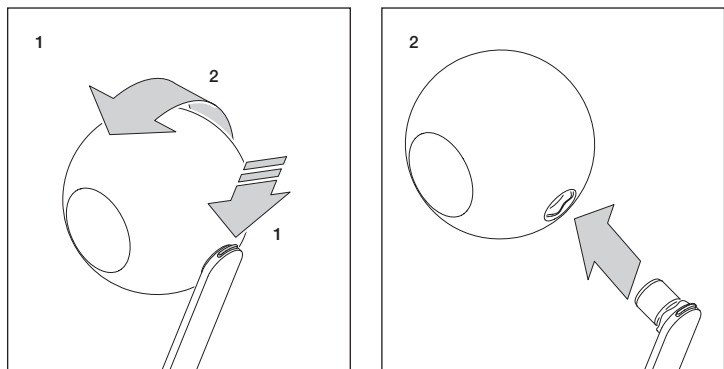

3d head
io
Montageanleitung
Mounting instructions

Occhio

Montage head
mounting the head

pads einsetzen
mounting the pads

pads entnehmen
removing the pads

Linse einsetzen
mounting the lens

Linse entnehmen
removing the lens

head anbringen
mounting the head

head abnehmen
removing the head

Occhio

3d head io

Bedienungsanleitung
Operating instructions

head auf SENSOR einstellen
setting the head to SENSOR

Bedienung »touchless control«
»touchless control« operation

Technische Daten

Technische Daten Leuchte

Artikelbezeichnung	Occhio 3d head io
Abmessungen	head ø 100 mm, Anschlusswinkel: 22,5° / 45°
Schutzklasse	3
Betriebsspannung	48 V DC, mind. 22 W
Vorschaltgerät	extern
Dimmung	mittels head / geeignetem Vorschaltgerät
Material Leuchte	Aluminium, Stahl verchromt, lackiert oder eloxiert, Kunststoff
Material Inserts	Glas, optischer Kunststoff
LED Leistung	18 W
Zulässige Betriebsbedingung	max. 30 °C nur im Innenbereich betreiben
Prüfzeichen	IP 20 CE

Technical data

Technical data luminaire

Product designation	Occhio 3d head io
Dimensions	head ø 100 mm, connect. angle: 22.5° / 45°
Safety class	3
Supply voltage	48 V DC, min. 22 W
Power supply unit	remote
Dimming	using the head / suitable power supply unit
Materials luminaire	aluminium, chrome-plated, painted or anodised steel, plastic
Materials inserts	glass, optical plastic
LED power	18 W
Permitted operating conditions	max. 30 °C, for indoor use only
Test symbols	IP 20 CE