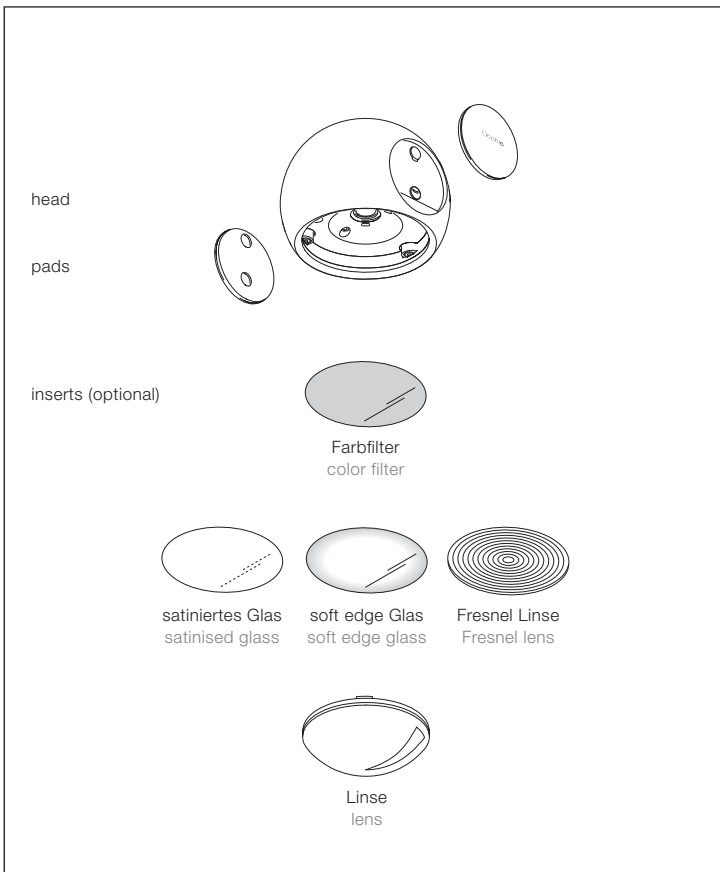

3d head
io
Montageanleitung
Mounting instructions

Occhio

Montage head
mounting the head

pads einsetzen
mounting the pads

pads entnehmen
removing the pads

Linse einsetzen
mounting the lens

Linse entnehmen
removing the lens

head anbringen
mounting the head

head abnehmen
removing the head

Occhio

3d head io

Bedienungsanleitung
Operating instructions

head auf SENSOR einstellen
setting the head to SENSOR

Bedienung »touchless control«
»touchless control« operation

Technische Daten

Technische Daten Leuchte

Artikelbezeichnung	Occhio 3d head io
Abmessungen	head ø 100 mm, Anschlusswinkel: 22,5° / 45°
Schutzklasse	3
Betriebsspannung	48 V DC, mind. 22 W
Vorschaltgerät	extern
Dimmung	mittels head / geeignetem Vorschaltgerät
Material Leuchte	Aluminium, Stahl verchromt, lackiert oder eloxiert, Kunststoff
Material Inserts	Glas, optischer Kunststoff
LED Leistung	18 W
Zulässige Betriebsbedingung	max. 30 °C nur im Innenbereich betreiben
Prüfzeichen	IP 20 CE

Technical data

Technical data luminaire

Product designation	Occhio 3d head io
Dimensions	head ø 100 mm, connect. angle: 22.5° / 45°
Safety class	3
Supply voltage	48 V DC, min. 22 W
Power supply unit	remote
Dimming	using the head / suitable power supply unit
Materials luminaire	aluminium, chrome-plated, painted or anodised steel, plastic
Materials inserts	glass, optical plastic
LED power	18 W
Permitted operating conditions	max. 30 °C, for indoor use only
Test symbols	IP 20 CE