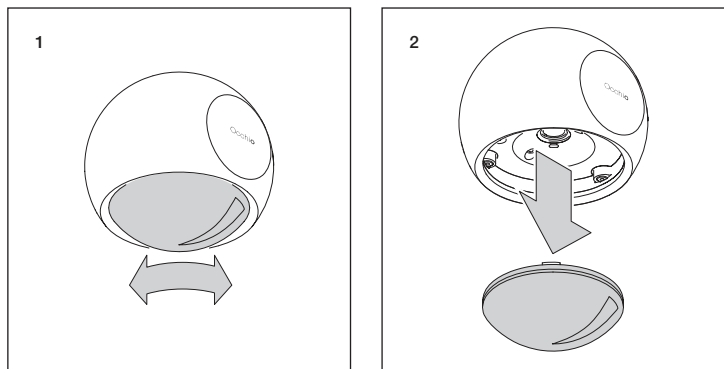

3d head
io
Montageanleitung
Mounting instructions

Occhio

Montage head
mounting the head

pads einsetzen
mounting the pads

pads entnehmen
removing the pads

Linse einsetzen
mounting the lens

Linse entnehmen
removing the lens

head anbringen
mounting the head

head abnehmen
removing the head

Occhio

3d head io

Bedienungsanleitung
Operating instructions

head auf SENSOR einstellen
setting the head to SENSOR

Bedienung »touchless control«
»touchless control« operation

Technische Daten

Technische Daten Leuchte

Artikelbezeichnung	Occhio 3d head io
Abmessungen	head ø 100 mm, Anschlusswinkel: 22,5° / 45°
Schutzklasse	3
Betriebsspannung	48 V DC, mind. 22 W
Vorschaltgerät	extern
Dimmung	mittels head / geeignetem Vorschaltgerät
Material Leuchte	Aluminium, Stahl verchromt, lackiert oder eloxiert, Kunststoff
Material Inserts	Glas, optischer Kunststoff
LED Leistung	18 W
Zulässige Betriebsbedingung	max. 30 °C nur im Innenbereich betreiben
Prüfzeichen	IP 20 CE

Technical data

Technical data luminaire

Product designation	Occhio 3d head io
Dimensions	head ø 100 mm, connect. angle: 22.5° / 45°
Safety class	3
Supply voltage	48 V DC, min. 22 W
Power supply unit	remote
Dimming	using the head / suitable power supply unit
Materials luminaire	aluminium, chrome-plated, painted or anodised steel, plastic
Materials inserts	glass, optical plastic
LED power	18 W
Permitted operating conditions	max. 30 °C, for indoor use only
Test symbols	IP 20 CE