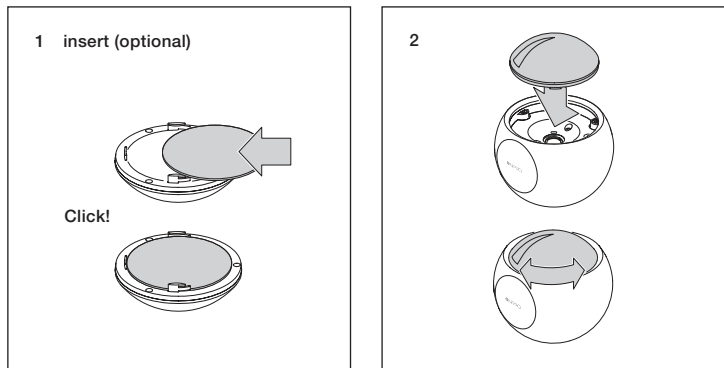

3d head
io
Montageanleitung
Mounting instructions

Occhio

Montage head
mounting the head

pads einsetzen
mounting the pads

pads entnehmen
removing the pads

Linse einsetzen
mounting the lens

Linse entnehmen
removing the lens

head anbringen
mounting the head

head abnehmen
removing the head

Occhio

3d head io

Bedienungsanleitung
Operating instructions

head auf SENSOR einstellen
setting the head to SENSOR

Bedienung »touchless control«
»touchless control« operation

Technische Daten

Technische Daten Leuchte

Artikelbezeichnung	Occhio 3d head io
Abmessungen	head ø 100 mm, Anschlusswinkel: 22,5° / 45°
Schutzklasse	3
Betriebsspannung	48 V DC, mind. 22 W
Vorschaltgerät	extern
Dimmung	mittels head / geeignetem Vorschaltgerät
Material Leuchte	Aluminium, Stahl verchromt, lackiert oder eloxiert, Kunststoff
Material Inserts	Glas, optischer Kunststoff
LED Leistung	18 W
Zulässige Betriebsbedingung	max. 30 °C nur im Innenbereich betreiben
Prüfzeichen	IP 20 CE

Technical data

Technical data luminaire

Product designation	Occhio 3d head io
Dimensions	head ø 100 mm, connect. angle: 22.5° / 45°
Safety class	3
Supply voltage	48 V DC, min. 22 W
Power supply unit	remote
Dimming	using the head / suitable power supply unit
Materials luminaire	aluminium, chrome-plated, painted or anodised steel, plastic
Materials inserts	glass, optical plastic
LED power	18 W
Permitted operating conditions	max. 30 °C, for indoor use only
Test symbols	IP 20 CE