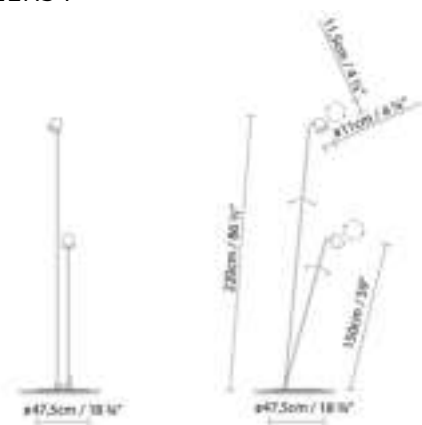

SPEERS F

By David Abad

Beschreibung:

Stehleuchte mit doppeltem Fuß und zwei individuell ausrichtbaren Leuchtenköpfen. Als Lichtquelle kommen leuchtstarke LEDs zum Einsatz, Glaslinsen bündeln das Licht und erhöhen die Beleuchtungseffizienz. Ausführungen lieferbar: außen Weiß matt texturiert und innen satiniertes Blech sowie außen Schwarz matt texturiert und innen satiniertes Kupfer. Zwei getrennt schaltbaren.

SPEERS F

 White (matte) / brass (satin)

 Black (matte) / copper (satin)

CODE	LEUCHE	LICHTQUELLE	DIM 	GLÜHBIRNE 
729206	SPEERS F WHITE-BRASS	LED 2 x 7W 1080lm 2700K CRI≥90	A++	 18 LED A+
729202	SPEERS F BLACK-COPPER	230V		

SPEERS F

SPEERS S

SPEERS W

Kollektion:

Designer

Schematische Darstellung

3D

Instrucciones de montaje