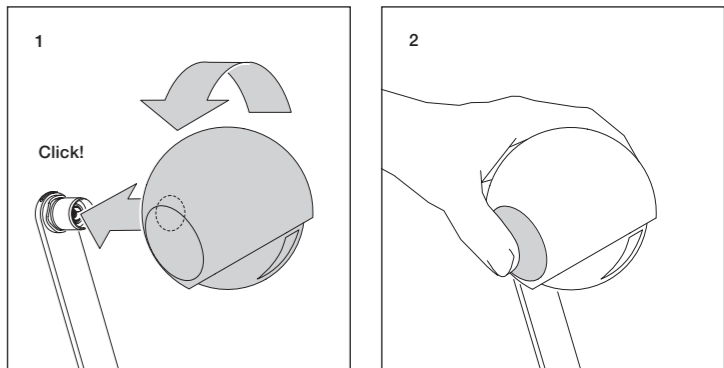

3d head
io
Montageanleitung
Mounting instructions

Occhio

Montage head
mounting the head

pads einsetzen
mounting the pads

pads entnehmen
removing the pads

Linse einsetzen
mounting the lens

Linse entnehmen
removing the lens

head anbringen
mounting the head

head abnehmen
removing the head

Occhio

3d head io

Bedienungsanleitung
Operating instructions

head auf SENSOR einstellen
setting the head to SENSOR

Bedienung »touchless control«
»touchless control« operation

Technische Daten

Technische Daten Leuchte

Artikelbezeichnung	Occhio 3d head io
Abmessungen	head ø 100 mm, Anschlusswinkel: 22,5° / 45°
Schutzklasse	3
Betriebsspannung	48V DC, mind. 22W
Vorschaltgerät	extern
Dimmung	mittels head / geeignetem Vorschaltgerät
Material Leuchte	Aluminium, Stahl verchromt, lackiert oder eloxiert, Kunststoff
Material Inserts	Glas, optischer Kunststoff
LED Leistung	18W
Zulässige Betriebsbedingung	max. 30°C nur im Innenbereich betreiben
Prüfzeichen	IP 20 CE

Technical data

Technical data luminaire

Product designation	Occhio 3d head io
Dimensions	head ø 100 mm, connect. angle: 22.5° / 45°
Safety class	3
Supply voltage	48V DC, min. 22W
Power supply unit	remote
Dimming	using the head / suitable power supply unit
Materials luminaire	aluminium, chrome-plated, painted or anodised steel, plastic
Materials inserts	glass, optical plastic
LED power	18W
Permitted operating conditions	max. 30°C, for indoor use only
Test symbols	IP 20 CE