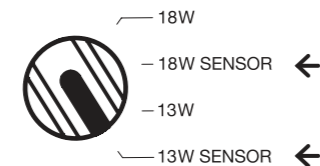

head anbringen
mounting the head

head abnehmen
removing the head

Occhio

3d head io

Bedienungsanleitung
Operating instructions

head auf SENSOR einstellen
setting the head to SENSOR

Bedienung »touchless control«
»touchless control« operation

Technische Daten

Technische Daten Leuchte

Artikelbezeichnung	Occhio 3d head io
Abmessungen	head ø 100 mm, Anschlusswinkel: 22,5° / 45°
Schutzklasse	3
Betriebsspannung	48V DC, mind. 22W
Vorschaltgerät	extern
Dimmung	mittels head / geeignetem Vorschaltgerät
Material Leuchte	Aluminium, Stahl verchromt, lackiert oder eloxiert, Kunststoff
Material Inserts	Glas, optischer Kunststoff
LED Leistung	18W
Zulässige Betriebsbedingung	max. 30°C nur im Innenbereich betreiben
Prüfzeichen	IP 20 CE

Technical data

Technical data luminaire

Product designation	Occhio 3d head io
Dimensions	head ø 100 mm, connect. angle: 22.5° / 45°
Safety class	3
Supply voltage	48V DC, min. 22W
Power supply unit	remote
Dimming	using the head / suitable power supply unit
Materials luminaire	aluminium, chrome-plated, painted or anodised steel, plastic
Materials inserts	glass, optical plastic
LED power	18W
Permitted operating conditions	max. 30°C, for indoor use only
Test symbols	IP 20 CE