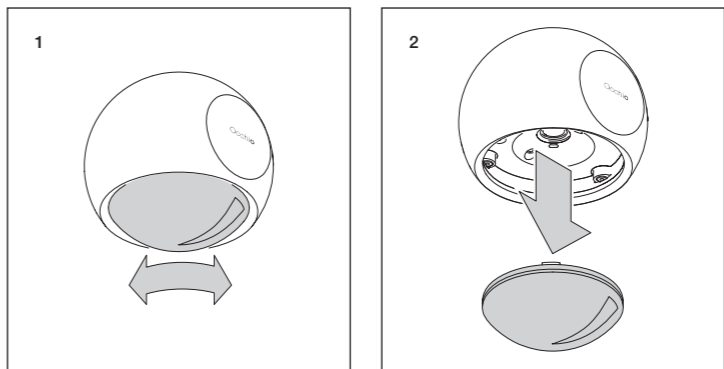

3d head
io
Montageanleitung
Mounting instructions

Occhio

Montage head
mounting the head

pads einsetzen
mounting the pads

pads entnehmen
removing the pads

Linse einsetzen
mounting the lens

Linse entnehmen
removing the lens

head anbringen
mounting the head

head abnehmen
removing the head

Occhio

3d head io

Bedienungsanleitung
Operating instructions

head auf SENSOR einstellen
setting the head to SENSOR

Bedienung »touchless control«
»touchless control« operation

Technische Daten

Technische Daten Leuchte

Artikelbezeichnung	Occhio 3d head io
Abmessungen	head ø 100 mm, Anschlusswinkel: 22,5° / 45°
Schutzklasse	3
Betriebsspannung	48V DC, mind. 22W
Vorschaltgerät	extern
Dimmung	mittels head / geeignetem Vorschaltgerät
Material Leuchte	Aluminium, Stahl verchromt, lackiert oder eloxiert, Kunststoff
Material Inserts	Glas, optischer Kunststoff
LED Leistung	18W
Zulässige Betriebsbedingung	max. 30°C nur im Innenbereich betreiben
Prüfzeichen	IP 20 CE

Technical data

Technical data luminaire

Product designation	Occhio 3d head io
Dimensions	head ø 100 mm, connect. angle: 22.5° / 45°
Safety class	3
Supply voltage	48V DC, min. 22W
Power supply unit	remote
Dimming	using the head / suitable power supply unit
Materials luminaire	aluminium, chrome-plated, painted or anodised steel, plastic
Materials inserts	glass, optical plastic
LED power	18W
Permitted operating conditions	max. 30°C, for indoor use only
Test symbols	IP 20 CE