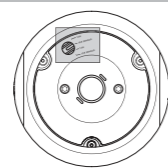

head anbringen
mounting the head

head abnehmen
removing the head

Occhio

3d head io

Bedienungsanleitung
Operating instructions

head auf SENSOR einstellen
setting the head to SENSOR

Bedienung »touchless control«
»touchless control« operation

Technische Daten

Technische Daten Leuchte

Artikelbezeichnung	Occhio 3d head io
Abmessungen	head ø 100 mm, Anschlusswinkel: 22,5° / 45°
Schutzklasse	3
Betriebsspannung	48V DC, mind. 22W
Vorschaltgerät	extern
Dimmung	mittels head / geeignetem Vorschaltgerät
Material Leuchte	Aluminium, Stahl verchromt, lackiert oder eloxiert, Kunststoff
Material Inserts	Glas, optischer Kunststoff
LED Leistung	18W
Zulässige Betriebsbedingung	max. 30°C nur im Innenbereich betreiben
Prüfzeichen	IP 20 CE

Technical data

Technical data luminaire

Product designation	Occhio 3d head io
Dimensions	head ø 100 mm, connect. angle: 22.5° / 45°
Safety class	3
Supply voltage	48V DC, min. 22W
Power supply unit	remote
Dimming	using the head / suitable power supply unit
Materials luminaire	aluminium, chrome-plated, painted or anodised steel, plastic
Materials inserts	glass, optical plastic
LED power	18W
Permitted operating conditions	max. 30°C, for indoor use only
Test symbols	IP 20 CE