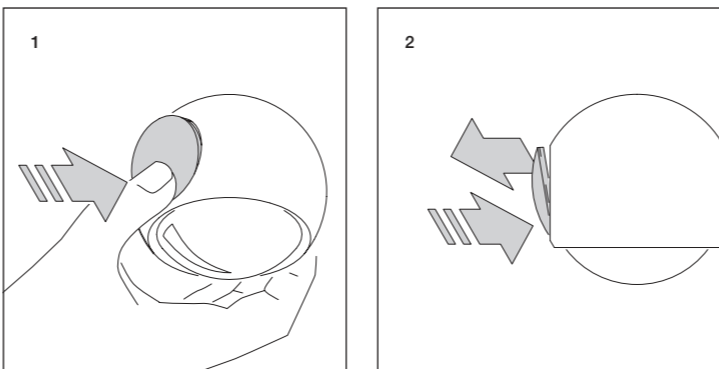

3d head
io
Montageanleitung
Mounting instructions

Occhio

Montage head
mounting the head

pads einsetzen
mounting the pads

pads entnehmen
removing the pads

Linse einsetzen
mounting the lens

Linse entnehmen
removing the lens

head anbringen
mounting the head

head abnehmen
removing the head

Occhio

3d head io

Bedienungsanleitung
Operating instructions

head auf SENSOR einstellen
setting the head to SENSOR

Bedienung »touchless control«
»touchless control« operation

Technische Daten

Technische Daten Leuchte

Artikelbezeichnung	Occhio 3d head io
Abmessungen	head ø 100 mm, Anschlusswinkel: 22,5° / 45°
Schutzklasse	3
Betriebsspannung	48V DC, mind. 22W
Vorschaltgerät	extern
Dimmung	mittels head / geeignetem Vorschaltgerät
Material Leuchte	Aluminium, Stahl verchromt, lackiert oder eloxiert, Kunststoff
Material Inserts	Glas, optischer Kunststoff
LED Leistung	18W
Zulässige Betriebsbedingung	max. 30°C nur im Innenbereich betreiben
Prüfzeichen	IP 20 CE

Technical data

Technical data luminaire

Product designation	Occhio 3d head io
Dimensions	head ø 100 mm, connect. angle: 22.5° / 45°
Safety class	3
Supply voltage	48V DC, min. 22W
Power supply unit	remote
Dimming	using the head / suitable power supply unit
Materials luminaire	aluminium, chrome-plated, painted or anodised steel, plastic
Materials inserts	glass, optical plastic
LED power	18W
Permitted operating conditions	max. 30°C, for indoor use only
Test symbols	IP 20 CE