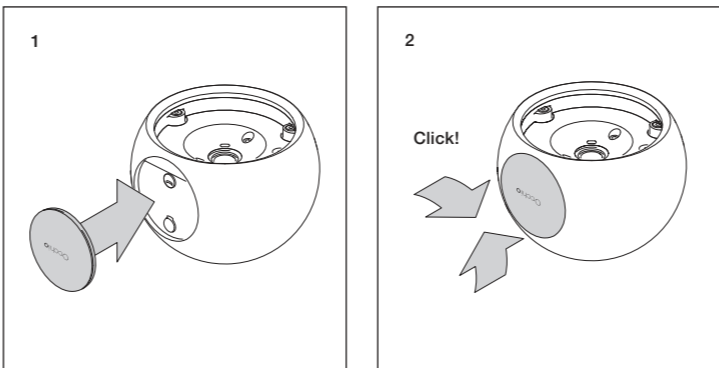

3d head
io
Montageanleitung
Mounting instructions

Occhio

Montage head
mounting the head

pads einsetzen
mounting the pads

pads entnehmen
removing the pads

Linse einsetzen
mounting the lens

Linse entnehmen
removing the lens

head anbringen
mounting the head

head abnehmen
removing the head

Occhio

3d head io

Bedienungsanleitung
Operating instructions

head auf SENSOR einstellen
setting the head to SENSOR

Bedienung »touchless control«
»touchless control« operation

Technische Daten

Technische Daten Leuchte

Artikelbezeichnung	Occhio 3d head io
Abmessungen	head ø 100 mm, Anschlusswinkel: 22,5° / 45°
Schutzklasse	3
Betriebsspannung	48V DC, mind. 22W
Vorschaltgerät	extern
Dimmung	mittels head / geeignetem Vorschaltgerät
Material Leuchte	Aluminium, Stahl verchromt, lackiert oder eloxiert, Kunststoff
Material Inserts	Glas, optischer Kunststoff
LED Leistung	18W
Zulässige Betriebsbedingung	max. 30°C nur im Innenbereich betreiben
Prüfzeichen	IP 20 CE

Technical data

Technical data luminaire

Product designation	Occhio 3d head io
Dimensions	head ø 100 mm, connect. angle: 22.5° / 45°
Safety class	3
Supply voltage	48V DC, min. 22W
Power supply unit	remote
Dimming	using the head / suitable power supply unit
Materials luminaire	aluminium, chrome-plated, painted or anodised steel, plastic
Materials inserts	glass, optical plastic
LED power	18W
Permitted operating conditions	max. 30°C, for indoor use only
Test symbols	IP 20 CE