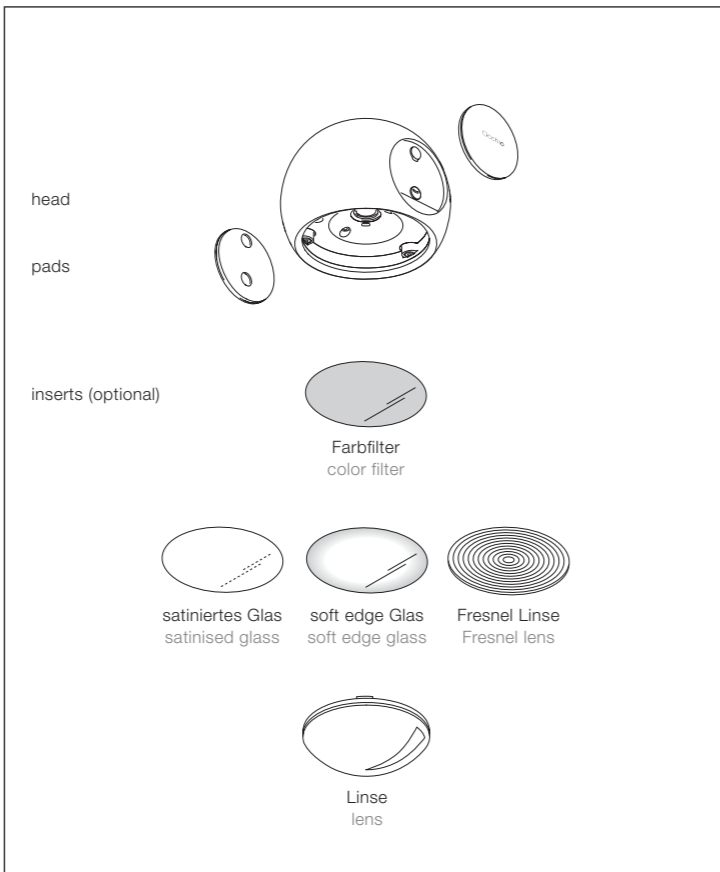

3d head
io
Montageanleitung
Mounting instructions

Occhio

Montage head
mounting the head

pads einsetzen
mounting the pads

pads entnehmen
removing the pads

Linse einsetzen
mounting the lens

Linse entnehmen
removing the lens

head anbringen
mounting the head

head abnehmen
removing the head

Occhio

3d head io

Bedienungsanleitung
Operating instructions

head auf SENSOR einstellen
setting the head to SENSOR

Bedienung »touchless control«
»touchless control« operation

Technische Daten

Technische Daten Leuchte

Artikelbezeichnung	Occhio 3d head io
Abmessungen	head ø 100 mm, Anschlusswinkel: 22,5° / 45°
Schutzklasse	3
Betriebsspannung	48V DC, mind. 22W
Vorschaltgerät	extern
Dimmung	mittels head / geeignetem Vorschaltgerät
Material Leuchte	Aluminium, Stahl verchromt, lackiert oder eloxiert, Kunststoff
Material Inserts	Glas, optischer Kunststoff
LED Leistung	18W
Zulässige Betriebsbedingung	max. 30°C nur im Innenbereich betreiben
Prüfzeichen	IP 20 CE

Technical data

Technical data luminaire

Product designation	Occhio 3d head io
Dimensions	head ø 100 mm, connect. angle: 22.5° / 45°
Safety class	3
Supply voltage	48V DC, min. 22W
Power supply unit	remote
Dimming	using the head / suitable power supply unit
Materials luminaire	aluminium, chrome-plated, painted or anodised steel, plastic
Materials inserts	glass, optical plastic
LED power	18W
Permitted operating conditions	max. 30°C, for indoor use only
Test symbols	IP 20 CE