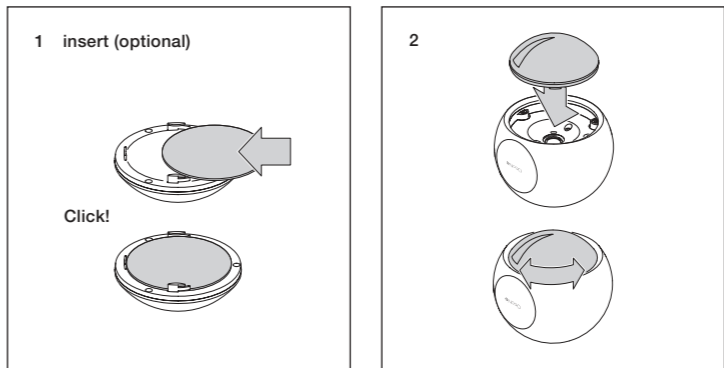

3d head
io
Montageanleitung
Mounting instructions

Occhio

Montage head
mounting the head

pads einsetzen
mounting the pads

pads entnehmen
removing the pads

Linse einsetzen
mounting the lens

Linse entnehmen
removing the lens

head anbringen
mounting the head

head abnehmen
removing the head

Occhio

3d head io

Bedienungsanleitung
Operating instructions

head auf SENSOR einstellen
setting the head to SENSOR

Bedienung »touchless control«
»touchless control« operation

Technische Daten

Technische Daten Leuchte

Artikelbezeichnung	Occhio 3d head io
Abmessungen	head ø 100 mm, Anschlusswinkel: 22,5° / 45°
Schutzklasse	3
Betriebsspannung	48V DC, mind. 22W
Vorschaltgerät	extern
Dimmung	mittels head / geeignetem Vorschaltgerät
Material Leuchte	Aluminium, Stahl verchromt, lackiert oder eloxiert, Kunststoff
Material Inserts	Glas, optischer Kunststoff
LED Leistung	18W
Zulässige Betriebsbedingung	max. 30°C nur im Innenbereich betreiben
Prüfzeichen	IP 20 CE

Technical data

Technical data luminaire

Product designation	Occhio 3d head io
Dimensions	head ø 100 mm, connect. angle: 22.5° / 45°
Safety class	3
Supply voltage	48V DC, min. 22W
Power supply unit	remote
Dimming	using the head / suitable power supply unit
Materials luminaire	aluminium, chrome-plated, painted or anodised steel, plastic
Materials inserts	glass, optical plastic
LED power	18W
Permitted operating conditions	max. 30°C, for indoor use only
Test symbols	IP 20 CE