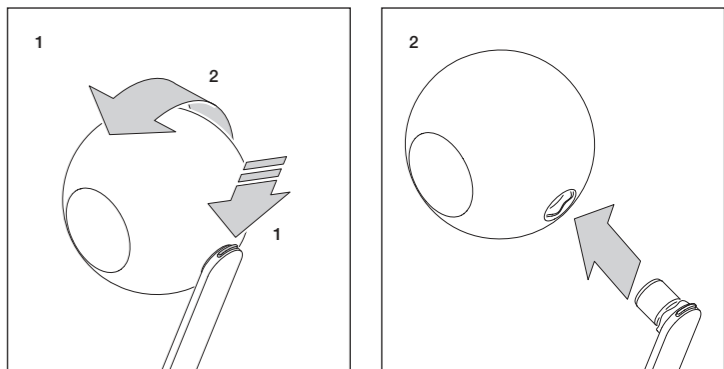

3d head
io
Montageanleitung
Mounting instructions

Occhio

Montage head
mounting the head

pads einsetzen
mounting the pads

pads entnehmen
removing the pads

Linse einsetzen
mounting the lens

Linse entnehmen
removing the lens

head anbringen
mounting the head

head abnehmen
removing the head

Occhio

3d head io

Bedienungsanleitung
Operating instructions

head auf SENSOR einstellen
setting the head to SENSOR

Bedienung »touchless control«
»touchless control« operation

Technische Daten

Technische Daten Leuchte

Artikelbezeichnung	Occhio 3d head io
Abmessungen	head ø 100 mm, Anschlusswinkel: 22,5° / 45°
Schutzklasse	3
Betriebsspannung	48V DC, mind. 22W
Vorschaltgerät	extern
Dimmung	mittels head / geeignetem Vorschaltgerät
Material Leuchte	Aluminium, Stahl verchromt, lackiert oder eloxiert, Kunststoff
Material Inserts	Glas, optischer Kunststoff
LED Leistung	18W
Zulässige Betriebsbedingung	max. 30°C nur im Innenbereich betreiben
Prüfzeichen	IP 20 CE

Technical data

Technical data luminaire

Product designation	Occhio 3d head io
Dimensions	head ø 100 mm, connect. angle: 22.5° / 45°
Safety class	3
Supply voltage	48V DC, min. 22W
Power supply unit	remote
Dimming	using the head / suitable power supply unit
Materials luminaire	aluminium, chrome-plated, painted or anodised steel, plastic
Materials inserts	glass, optical plastic
LED power	18W
Permitted operating conditions	max. 30°C, for indoor use only
Test symbols	IP 20 CE