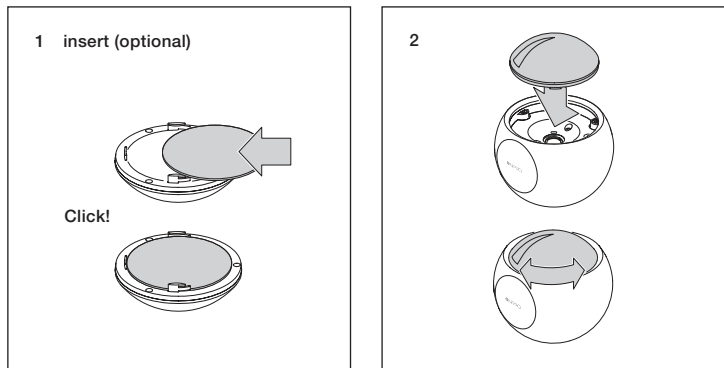

3d head
io
Montageanleitung
Mounting instructions

Occhio

Montage head
mounting the head

pads einsetzen
mounting the pads

pads entnehmen
removing the pads

Linse einsetzen
mounting the lens

Linse entnehmen
removing the lens

head anbringen
mounting the head

head abnehmen
removing the head

Occhio

3d head io

Bedienungsanleitung
Operating instructions

head auf SENSOR einstellen
setting the head to SENSOR

Bedienung »touchless control«
»touchless control« operation

Technische Daten

Technische Daten Leuchte

Artikelbezeichnung	Occhio 3d head io
Abmessungen	head ø 100 mm, Anschlusswinkel: 22,5° / 45°
Schutzklasse	3
Betriebsspannung	48V DC, mind. 22W
Vorschaltgerät	extern
Dimmung	mittels head / geeignetem Vorschaltgerät
Material Leuchte	Aluminium, Stahl verchromt, lackiert oder eloxiert, Kunststoff
Material Inserts	Glas, optischer Kunststoff
LED Leistung	18W
Zulässige Betriebsbedingung	max. 30°C nur im Innenbereich betreiben
Prüfzeichen	IP 20 CE

Technical data

Technical data luminaire

Product designation	Occhio 3d head io
Dimensions	head ø 100 mm, connect. angle: 22.5° / 45°
Safety class	3
Supply voltage	48V DC, min. 22W
Power supply unit	remote
Dimming	using the head / suitable power supply unit
Materials luminaire	aluminium, chrome-plated, painted or anodised steel, plastic
Materials inserts	glass, optical plastic
LED power	18W
Permitted operating conditions	max. 30°C, for indoor use only
Test symbols	IP 20 CE