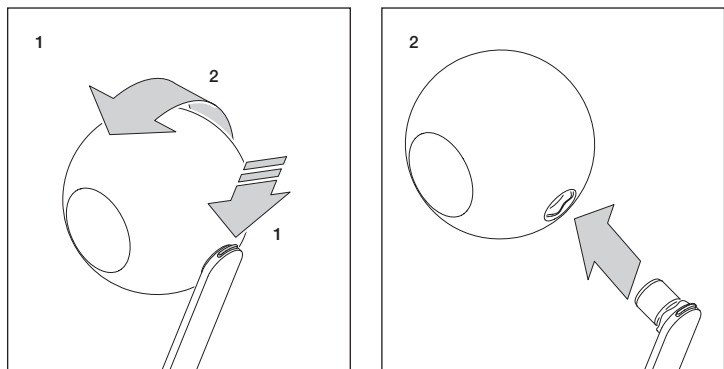

3d head
io
Montageanleitung
Mounting instructions

Occhio

Montage head
mounting the head

pads einsetzen
mounting the pads

pads entnehmen
removing the pads

Linse einsetzen
mounting the lens

Linse entnehmen
removing the lens

head anbringen
mounting the head

head abnehmen
removing the head

Occhio

3d head io

Bedienungsanleitung
Operating instructions

head auf SENSOR einstellen
setting the head to SENSOR

Bedienung »touchless control«
»touchless control« operation

Technische Daten

Technische Daten Leuchte

Artikelbezeichnung	Occhio 3d head io
Abmessungen	head ø 100 mm, Anschlusswinkel: 22,5° / 45°
Schutzklasse	3
Betriebsspannung	48V DC, mind. 22W
Vorschaltgerät	extern
Dimmung	mittels head / geeignetem Vorschaltgerät
Material Leuchte	Aluminium, Stahl verchromt, lackiert oder eloxiert, Kunststoff
Material Inserts	Glas, optischer Kunststoff
LED Leistung	18W
Zulässige Betriebsbedingung	max. 30°C nur im Innenbereich betreiben
Prüfzeichen	IP 20 CE

Technical data

Technical data luminaire

Product designation	Occhio 3d head io
Dimensions	head ø 100 mm, connect. angle: 22.5° / 45°
Safety class	3
Supply voltage	48V DC, min. 22W
Power supply unit	remote
Dimming	using the head / suitable power supply unit
Materials luminaire	aluminium, chrome-plated, painted or anodised steel, plastic
Materials inserts	glass, optical plastic
LED power	18W
Permitted operating conditions	max. 30°C, for indoor use only
Test symbols	IP 20 CE