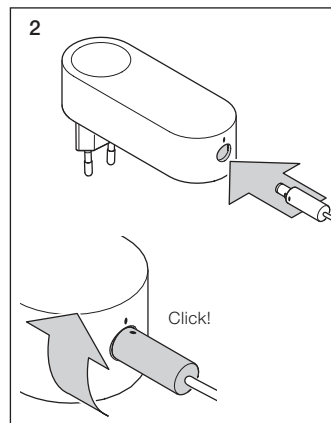

Occhio

3d body basso

Montageanleitung
Mounting instructions

Leuchte anschließen plug in the luminaire

Technische Daten Leuchte

Artikelbezeichnung	Occhio 3d body basso
Abmessung	base ø 140 x H 12 mm body Länge: 80 mm head ø 100 mm, Anschlusswinkel: 45°
Drehbarkeit	head: 360° ohne Anschlag base: 360° mit Anschlag
Schutzklasse	2
Anschluss	230V AC, 50 Hz
Vorschaltgerät	im Steckernetzteil integriert
Dimmung	am head
Material	Leuchte: Aluminium, Stahl verchromt, lackiert oder eloxiert, Kunststoff inserts: Glas, optischer Kunststoff
Leuchtmittel	Occhio LED
LED Leistung	max. 18W
Zulässige Betriebsbedingung	max. 30°C nur im Innenbereich betreiben
Prüfzeichen	IP 20   
Entsorgung	Bei örtlicher Entsorgungsstelle entsorgen. Das Vorschaltgerät und der head sind recyclebar. Nicht in den Hausmüll geben! 

Technical data luminaire

Product designation	Occhio Sento tavolo
Dimensions	head dia. 123mm, base dia. 270mm, H20mm length 1250 / 1600mm
Head turning range	head: 360° without stop base: 360° without stop (fixable)
Safety class	2
Connection	230 V AC, 50 Hz
Power supply unit	plug-in power supply unit
Dimming	at the head
Material	Luminaire: Aluminium, steel chromepla- ted, painted or anodised, plastic Inserts: Glass, optical plastic
Light source	Occhio LED
LED power	max. 18W
Permitted operating conditions	max. 30°C for indoor use only
Test symbols	IP 20   
Disposal	Dispose of at the local waste disposal site. The power supply unit and the head are recyclable. Do not dispose of with household waste. 