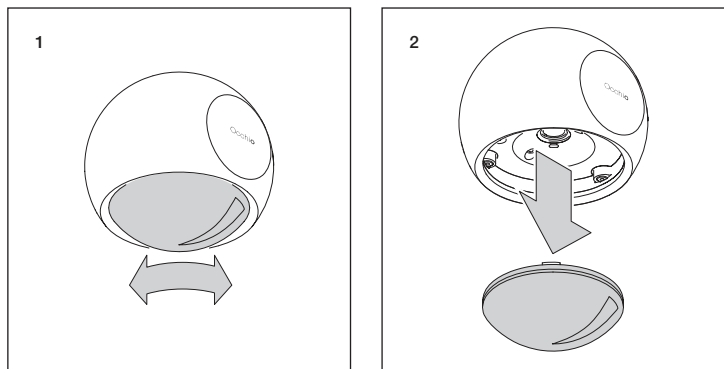

3d head
io
Montageanleitung
Mounting instructions

Occhio

Montage head
mounting the head

pads einsetzen
mounting the pads

pads entnehmen
removing the pads

Linse einsetzen
mounting the lens

Linse entnehmen
removing the lens

head anbringen
mounting the head

head abnehmen
removing the head

Occhio

3d head io

Bedienungsanleitung
Operating instructions

head auf SENSOR einstellen
setting the head to SENSOR

Bedienung »touchless control«
»touchless control« operation

Technische Daten

Technische Daten Leuchte

Artikelbezeichnung	Occhio 3d head io
Abmessungen	head ø 100 mm, Anschlusswinkel: 22,5° / 45°
Schutzklasse	3
Betriebsspannung	48V DC, mind. 22W
Vorschaltgerät	extern
Dimmung	mittels head / geeignetem Vorschaltgerät
Material Leuchte	Aluminium, Stahl verchromt, lackiert oder eloxiert, Kunststoff
Material Inserts	Glas, optischer Kunststoff
LED Leistung	18W
Zulässige Betriebsbedingung	max. 30°C nur im Innenbereich betreiben
Prüfzeichen	IP 20 CE

Technical data

Technical data luminaire

Product designation	Occhio 3d head io
Dimensions	head ø 100 mm, connect. angle: 22.5° / 45°
Safety class	3
Supply voltage	48V DC, min. 22W
Power supply unit	remote
Dimming	using the head / suitable power supply unit
Materials luminaire	aluminium, chrome-plated, painted or anodised steel, plastic
Materials inserts	glass, optical plastic
LED power	18W
Permitted operating conditions	max. 30°C, for indoor use only
Test symbols	IP 20 CE