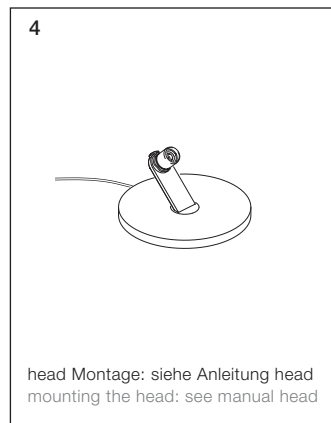

Occhio

3d body basso

Montageanleitung
Mounting instructions

Leuchte anschließen plug in the luminaire

Technische Daten Leuchte

Artikelbezeichnung	Occhio 3d body basso
Abmessung	base ø 140 x H 12 mm body Länge: 80 mm head ø 100 mm, Anschlusswinkel: 45°
Drehbarkeit	head: 360° ohne Anschlag base: 360° mit Anschlag
Schutzklasse	2
Anschluss	230V AC, 50 Hz
Vorschaltgerät	im Steckernetzteil integriert
Dimmung	am head
Material	Leuchte: Aluminium, Stahl verchromt, lackiert oder eloxiert, Kunststoff inserts: Glas, optischer Kunststoff
Leuchtmittel	Occhio LED
LED Leistung	max. 18W
Zulässige Betriebsbedingung	max. 30°C nur im Innenbereich betreiben
Prüfzeichen	IP 20   
Entsorgung	Bei örtlicher Entsorgungsstelle entsorgen. Das Vorschaltgerät und der head sind recyclebar. Nicht in den Hausmüll geben! 

Technical data luminaire

Product designation	Occhio Sento tavolo
Dimensions	head dia. 123mm, base dia. 270mm, H20mm length 1250 / 1600mm
Head turning range	head: 360° without stop base: 360° without stop (fixable)
Safety class	2
Connection	230 V AC, 50 Hz
Power supply unit	plug-in power supply unit
Dimming	at the head
Material	Luminaire: Aluminium, steel chromepla- ted, painted or anodised, plastic Inserts: Glass, optical plastic
Light source	Occhio LED
LED power	max. 18W
Permitted operating conditions	max. 30°C for indoor use only
Test symbols	IP 20   
Disposal	Dispose of at the local waste disposal site. The power supply unit and the head are recyclable. Do not dispose of with household waste. 