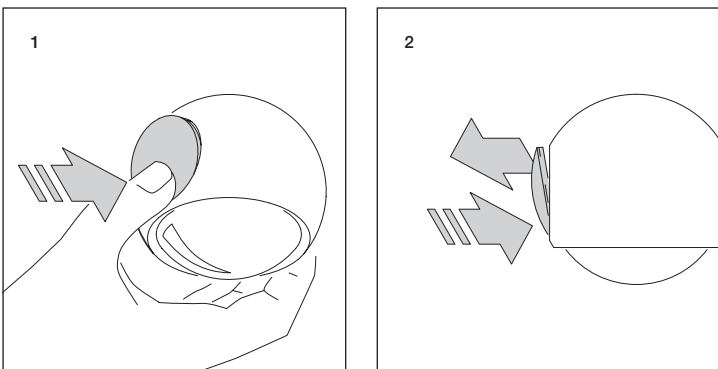

3d head
io
Montageanleitung
Mounting instructions

Occhio

Montage head
mounting the head

pads einsetzen
mounting the pads

pads entnehmen
removing the pads

Linse einsetzen
mounting the lens

Linse entnehmen
removing the lens

head anbringen
mounting the head

head abnehmen
removing the head

Occhio

3d head io

Bedienungsanleitung
Operating instructions

head auf SENSOR einstellen
setting the head to SENSOR

Bedienung »touchless control«
»touchless control« operation

Technische Daten

Technische Daten Leuchte

Artikelbezeichnung	Occhio 3d head io
Abmessungen	head ø 100 mm, Anschlusswinkel: 22,5° / 45°
Schutzklasse	3
Betriebsspannung	48V DC, mind. 22W
Vorschaltgerät	extern
Dimmung	mittels head / geeignetem Vorschaltgerät
Material Leuchte	Aluminium, Stahl verchromt, lackiert oder eloxiert, Kunststoff
Material Inserts	Glas, optischer Kunststoff
LED Leistung	18W
Zulässige Betriebsbedingung	max. 30°C nur im Innenbereich betreiben
Prüfzeichen	IP 20 CE

Technical data

Technical data luminaire

Product designation	Occhio 3d head io
Dimensions	head ø 100 mm, connect. angle: 22.5° / 45°
Safety class	3
Supply voltage	48V DC, min. 22W
Power supply unit	remote
Dimming	using the head / suitable power supply unit
Materials luminaire	aluminium, chrome-plated, painted or anodised steel, plastic
Materials inserts	glass, optical plastic
LED power	18W
Permitted operating conditions	max. 30°C, for indoor use only
Test symbols	IP 20 CE