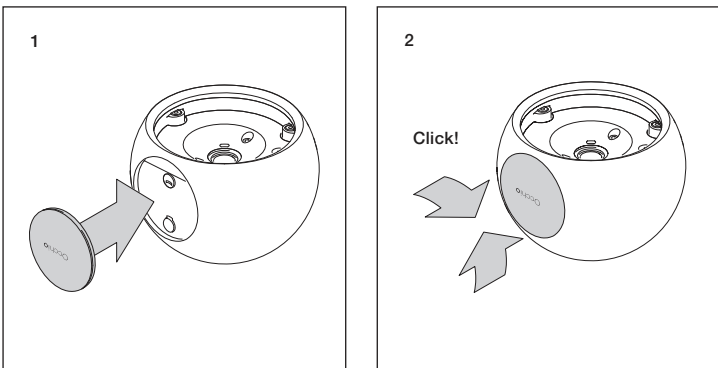

3d head
io
Montageanleitung
Mounting instructions

Occhio

Montage head
mounting the head

pads einsetzen
mounting the pads

pads entnehmen
removing the pads

Linse einsetzen
mounting the lens

Linse entnehmen
removing the lens

head anbringen
mounting the head

head abnehmen
removing the head

Occhio

3d head io

Bedienungsanleitung
Operating instructions

head auf SENSOR einstellen
setting the head to SENSOR

Bedienung »touchless control«
»touchless control« operation

Technische Daten

Technische Daten Leuchte

Artikelbezeichnung	Occhio 3d head io
Abmessungen	head ø 100 mm, Anschlusswinkel: 22,5° / 45°
Schutzklasse	3
Betriebsspannung	48V DC, mind. 22W
Vorschaltgerät	extern
Dimmung	mittels head / geeignetem Vorschaltgerät
Material Leuchte	Aluminium, Stahl verchromt, lackiert oder eloxiert, Kunststoff
Material Inserts	Glas, optischer Kunststoff
LED Leistung	18W
Zulässige Betriebsbedingung	max. 30°C nur im Innenbereich betreiben
Prüfzeichen	IP 20 CE

Technical data

Technical data luminaire

Product designation	Occhio 3d head io
Dimensions	head ø 100 mm, connect. angle: 22.5° / 45°
Safety class	3
Supply voltage	48V DC, min. 22W
Power supply unit	remote
Dimming	using the head / suitable power supply unit
Materials luminaire	aluminium, chrome-plated, painted or anodised steel, plastic
Materials inserts	glass, optical plastic
LED power	18W
Permitted operating conditions	max. 30°C, for indoor use only
Test symbols	IP 20 CE