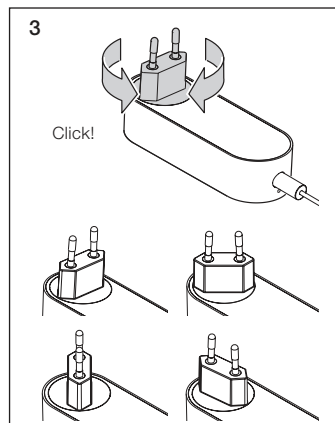

Technical data

Technical data luminaire

Product designation	Occhio 3d head io
Dimensions	head ø 100 mm, connect. angle: 22.5° / 45°
Safety class	3
Supply voltage	48V DC, min. 22W
Power supply unit	remote
Dimming	using the head / suitable power supply unit
Materials luminaire	aluminium, chrome-plated, painted or anodised steel, plastic
Materials inserts	glass, optical plastic
LED power	18W
Permitted operating conditions	max. 30°C, for indoor use only
Test symbols	IP 20 CE

Occhio

3d body basso

Montageanleitung
Mounting instructions

Leuchte anschließen plug in the luminaire

Technische Daten Leuchte

Artikelbezeichnung	Occhio 3d body basso
Abmessung	base ø 140 x H 12 mm body Länge: 80 mm head ø 100 mm, Anschlusswinkel: 45°
Drehbarkeit	head: 360° ohne Anschlag base: 360° mit Anschlag
Schutzklasse	2
Anschluss	230V AC, 50 Hz
Vorschaltgerät	im Steckernetzteil integriert
Dimmung	am head
Material	Leuchte: Aluminium, Stahl verchromt, lackiert oder eloxiert, Kunststoff inserts: Glas, optischer Kunststoff
Leuchtmittel	Occhio LED
LED Leistung	max. 18W
Zulässige Betriebsbedingung	max. 30°C nur im Innenbereich betreiben
Prüfzeichen	IP 20   
Entsorgung	Bei örtlicher Entsorgungsstelle entsorgen. Das Vorschaltgerät und der head sind recyclebar. Nicht in den Hausmüll geben! 

Technical data luminaire

Product designation	Occhio Sento tavolo
Dimensions	head dia. 123mm, base dia. 270mm, H20mm length 1250 / 1600mm
Head turning range	head: 360° without stop base: 360° without stop (fixable)
Safety class	2
Connection	230 V AC, 50 Hz
Power supply unit	plug-in power supply unit
Dimming	at the head
Material	Luminaire: Aluminium, steel chromepla- ted, painted or anodised, plastic Inserts: Glass, optical plastic
Light source	Occhio LED
LED power	max. 18W
Permitted operating conditions	max. 30°C for indoor use only
Test symbols	IP 20   
Disposal	Dispose of at the local waste disposal site. The power supply unit and the head are recyclable. Do not dispose of with household waste. 