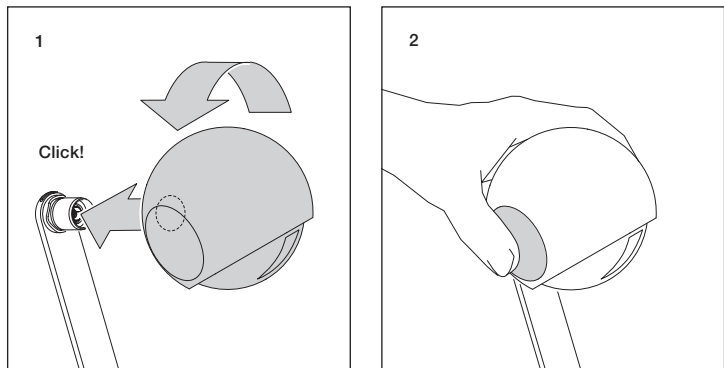

3d head
io
Montageanleitung
Mounting instructions

Occhio

Montage head
mounting the head

pads einsetzen
mounting the pads

pads entnehmen
removing the pads

Linse einsetzen
mounting the lens

Linse entnehmen
removing the lens

head anbringen
mounting the head

head abnehmen
removing the head

Occhio

3d head io

Bedienungsanleitung
Operating instructions

head auf SENSOR einstellen
setting the head to SENSOR

Bedienung »touchless control«
»touchless control« operation

Technische Daten

Technische Daten Leuchte

Artikelbezeichnung	Occhio 3d head io
Abmessungen	head ø 100 mm, Anschlusswinkel: 22,5° / 45°
Schutzklasse	3
Betriebsspannung	48V DC, mind. 22W
Vorschaltgerät	extern
Dimmung	mittels head / geeignetem Vorschaltgerät
Material Leuchte	Aluminium, Stahl verchromt, lackiert oder eloxiert, Kunststoff
Material Inserts	Glas, optischer Kunststoff
LED Leistung	18W
Zulässige Betriebsbedingung	max. 30°C nur im Innenbereich betreiben
Prüfzeichen	IP 20 CE

Technical data

Technical data luminaire

Product designation	Occhio 3d head io
Dimensions	head ø 100 mm, connect. angle: 22.5° / 45°
Safety class	3
Supply voltage	48V DC, min. 22W
Power supply unit	remote
Dimming	using the head / suitable power supply unit
Materials luminaire	aluminium, chrome-plated, painted or anodised steel, plastic
Materials inserts	glass, optical plastic
LED power	18W
Permitted operating conditions	max. 30°C, for indoor use only
Test symbols	IP 20 CE