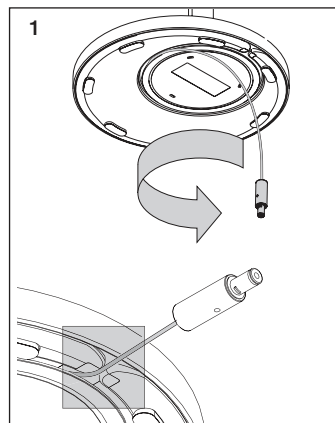

Technical data

Technical data luminaire

Product designation	Occhio 3d head io
Dimensions	head ø 100 mm, connect. angle: 22.5° / 45°
Safety class	3
Supply voltage	48V DC, min. 22W
Power supply unit	remote
Dimming	using the head / suitable power supply unit
Materials luminaire	aluminium, chrome-plated, painted or anodised steel, plastic
Materials inserts	glass, optical plastic
LED power	18W
Permitted operating conditions	max. 30°C, for indoor use only
Test symbols	IP 20 CE

Occhio

3d body basso

Montageanleitung
Mounting instructions

Leuchte anschließen plug in the luminaire

Technische Daten Leuchte

Artikelbezeichnung	Occhio 3d body basso
Abmessung	base ø 140 x H 12 mm body Länge: 80 mm head ø 100 mm, Anschlusswinkel: 45°
Drehbarkeit	head: 360° ohne Anschlag base: 360° mit Anschlag
Schutzklasse	2
Anschluss	230V AC, 50 Hz
Vorschaltgerät	im Steckernetzteil integriert
Dimmung	am head
Material	Leuchte: Aluminium, Stahl verchromt, lackiert oder eloxiert, Kunststoff inserts: Glas, optischer Kunststoff
Leuchtmittel	Occhio LED
LED Leistung	max. 18W
Zulässige Betriebsbedingung	max. 30°C nur im Innenbereich betreiben
Prüfzeichen	IP 20   
Entsorgung	Bei örtlicher Entsorgungsstelle entsorgen. Das Vorschaltgerät und der head sind recyclebar. Nicht in den Hausmüll geben! 

Technical data luminaire

Product designation	Occhio Sento tavolo
Dimensions	head dia. 123mm, base dia. 270mm, H20mm length 1250 / 1600mm
Head turning range	head: 360° without stop base: 360° without stop (fixable)
Safety class	2
Connection	230 V AC, 50 Hz
Power supply unit	plug-in power supply unit
Dimming	at the head
Material	Luminaire: Aluminium, steel chromepla- ted, painted or anodised, plastic Inserts: Glass, optical plastic
Light source	Occhio LED
LED power	max. 18W
Permitted operating conditions	max. 30°C for indoor use only
Test symbols	IP 20   
Disposal	Dispose of at the local waste disposal site. The power supply unit and the head are recyclable. Do not dispose of with household waste. 