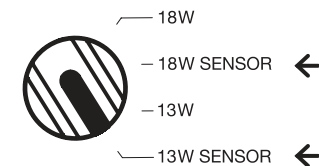

head anbringen
mounting the head

head abnehmen
removing the head

Occhio

3d head io

Bedienungsanleitung
Operating instructions

head auf SENSOR einstellen
setting the head to SENSOR

Bedienung »touchless control«
»touchless control« operation

Technische Daten

Technische Daten Leuchte

Artikelbezeichnung	Occhio 3d head io
Abmessungen	head ø 100 mm, Anschlusswinkel: 22,5° / 45°
Schutzklasse	3
Betriebsspannung	48V DC, mind. 22W
Vorschaltgerät	extern
Dimmung	mittels head / geeignetem Vorschaltgerät
Material Leuchte	Aluminium, Stahl verchromt, lackiert oder eloxiert, Kunststoff
Material Inserts	Glas, optischer Kunststoff
LED Leistung	18W
Zulässige Betriebsbedingung	max. 30°C nur im Innenbereich betreiben
Prüfzeichen	IP 20 CE

Technical data

Technical data luminaire

Product designation	Occhio 3d head io
Dimensions	head ø 100 mm, connect. angle: 22.5° / 45°
Safety class	3
Supply voltage	48V DC, min. 22W
Power supply unit	remote
Dimming	using the head / suitable power supply unit
Materials luminaire	aluminium, chrome-plated, painted or anodised steel, plastic
Materials inserts	glass, optical plastic
LED power	18W
Permitted operating conditions	max. 30°C, for indoor use only
Test symbols	IP 20 CE