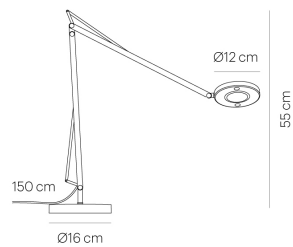

JOHN 2 TABLE white 3500 K
TC55-1

TECHNISCHE DATEN

Leuchtmittel	LED
Leuchtenlichtstrom	700 / 850 / 950 / 1.000 | 850 lm
Farbtemperatur	2.400 / 2.700 / 3.000 / 3.500 | 2.700-2.200 K
Leistung	11 W
Farbwiedergabeindex (CRI)	> 80
Nennspannung	100-240 V
Energieeffizienz	A - A++
Dimmbar	Ja
Art der Dimmung	Integrierter Taster