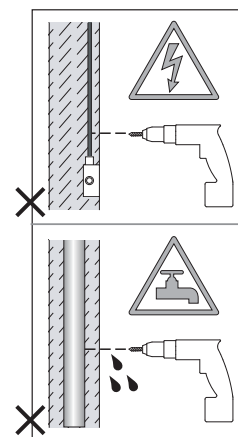

Cavo positivo: normalmente marrone o rosso
Cavo neutro: normalmente blu o nero
Cavo terra: normalmente verde o giallo

FR

LIRE ATTENTIVEMENT LES INSTRUCTIONS AVANT DE COMMENCER LE MONTAGE

Phase: Normalement Brun / Rouge
Neutre: Normalement Bleu / Noir
Terre: Normalement Vert / Jaune

DE

LESEN SIE BITTE DIE ANWEISUNGEN SORGFALTIG DURCH, BEVOR SIE MIT DEM ZUSAMMENBAUEN BEGINNEN

Phase: Normalerweise Braun / Rot
Nulleiter: Normalerweise Blau / Schwarz
Erde: Normalerweise Grün / Gelb

FOR WALL USE ONLY
Usage mural uniquement
Solo per uso a parete
Nur zur Verwendung als Wandleuchte