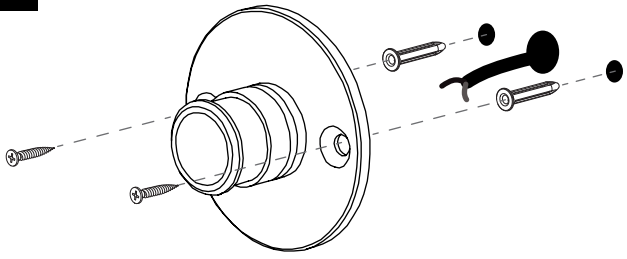

TURN OFF POWER
Couper Le Courant! / Strom Abhalten!
/ Corte La Corriente!

2