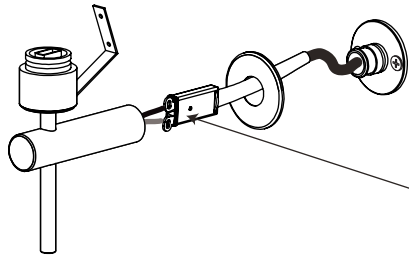

DE

LESEN SIE BITTE DIE ANWEISUNGEN SORGFALTIG DURCH, BEVOR SIE MIT DEM ZUSAMMENBAUEN BEGINNEN

Phase: Normalerweise Braun / Rot
Nulleiter: Normalerweise Blau / Schwarz
Erde: Normalerweise Grün / Gelb

FOR WALL USE ONLY
Usage mural uniquement
Solo per uso a parete
Nur zur Verwendung als Wandleuchte

1

TURN OFF POWER
 Couper Le Courant! / Strom Abhalten!
 / Corte La Corriente!

2

3

4

5

6

7