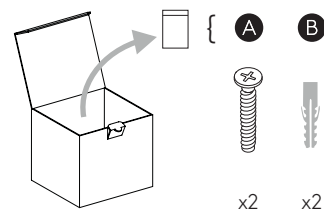

GB

PLEASE READ THE INSTRUCTIONS CAREFULLY BEFORE COMMENCING ASSEMBLY

Live: Normally Brown / Red
Neutral: Normally Blue / Black
Earth: Normally Green / Yellow

IT

LEGGERE ATTENTAMENTE LE ISTRUZIONI PRIMA DI COMINCIARE L'ASSEMBLAGGIO

Cavo positivo: normalmente marrone o rosso
Cavo neutro: normalmente blu o nero
Cavo terra: normalmente verde o giallo

FR

LIRE ATTENTIVEMENT LES INSTRUCTIONS AVANT DE COMMENCER LE MONTAGE

Phase: Normalement Brun / Rouge
Neutre: Normalement Bleu / Noir
Terre: Normalement Vert / Jaune

DE

LESEN SIE BITTE DIE ANWEISUNGEN SORGFALTIG DURCH, BEVOR SIE MIT DEM ZUSAMMENBAUEN BEGINNEN

Phase: Normalerweise Braun / Rot
Nulleiter: Normalerweise Blau / Schwarz
Erde: Normalerweise Grün / Gelb

FOR WALL USE ONLY
Usage mural uniquement
Solo per uso a parete
Nur zur Verwendung als Wandleuchte