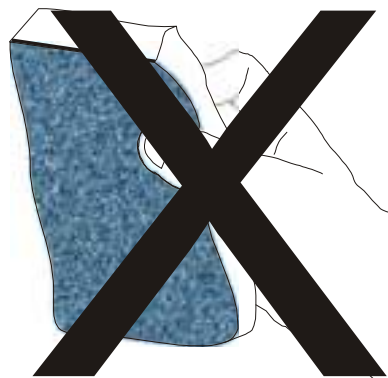

IT - ATTENZIONE!!!

Non utilizzare panni abrasivi e/o solventi.

EN - WARNING!!!

Avoiding the use of chemical solvents and/or abrasive cloths.

ES - ATENCION!!!

No utilizar panos abrasivos y solventes.

FR - ATTENTION!!!

Ne pas utiliser de chiffons abrasifs ou de dissolvants.

DE - ACHTUNG!!!

Abschleifende tuche und/oder losungsmittel nicht benutzen.