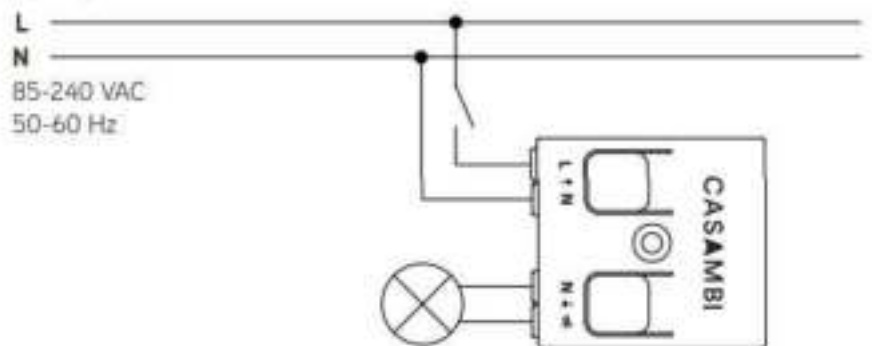

7

8

9

KIT0080 - CASAMBI

1

2

3

ISTRUZIONI PER IL LAVAGGIO DELL'APPARECCHIO D'ILLUMINAZIONE
LUMINAIRE CARE INSTRUCTIONS
ISTRUCCIONES PARA LIMPIAR LA LUMINARA
INSTRUCTIONS POUR LE LAVAGE DE L'APPAREIL D'ECLAIRAGE
ANLEITUNG ZUR REINIGUNG DES BELEUCHTUNGSGERATS