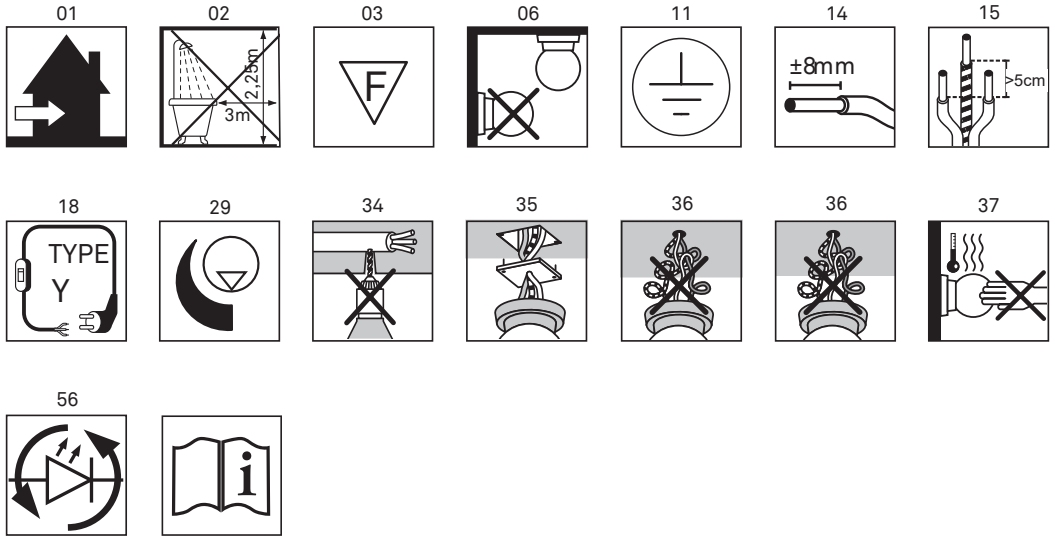

FAREL

design Diego Sferrazza

**LUCE
PLAN**

D96

D96

D96

kg 4,2 kg

lb 9,26 lb