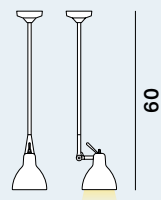

Ø 13,5

Ø 8

Ø 13,5

Ø 8

Luxy: Ceiling-Wall / Ceiling / Suspension

cod: H0, H1, H5

Light Source

E14 LED

Ø 10

Ø 13,5

Ø 10

Ø 13,5

Ø 7,8

Ø 13,5

pag 264

H5