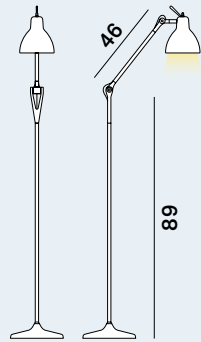

Luxy: Floor / Table

cod: F1, T1, T2

Light Source

E14 LED

Ø 13,5

Ø 20,4

Ø 13,5

Ø 20,4

Ø 13,5

Ø 20,4

Luxy: Wall

cod: W0, W1, W2

Light Source

E14 LED

Ø 13,5

Ø 8

Ø 13,5

Ø 8

Ø 13,5

Ø 8

Luxy: Ceiling-Wall / Ceiling / Suspension

cod: H0, H1, H5

Light Source

E14 LED

Ø 10

Ø 13,5

Ø 10

Ø 13,5

Ø 7,8

Ø 13,5

pag 264

H5