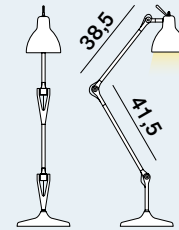

Luxy: Floor / Table

cod: F1, T1, T2

Light Source

E14 LED

Ø 13,5

Ø 20,4

Ø 13,5

Ø 20,4

Ø 13,5

Ø 20,4

Luxy: Wall

cod: W0, W1, W2

Light Source

E14 LED

Ø 13,5

Ø 8

Ø 10

Ø 13,5

Ø 10

Ø 13,5

Ø 7,8

Ø 13,5

pag 264

H5