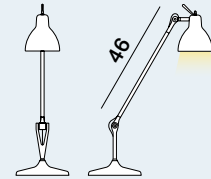

Luxy: Floor / Table

cod: F1, T1, T2

Light Source

E14 LED

Ø 13,5

Ø 20,4

Ø 13,5

Ø 20,4

Ø 13,5

Ø 20,4

Luxy: Wall

cod: W0, W1, W2

Light Source

E14 LED

Ø 13,5

Ø 8