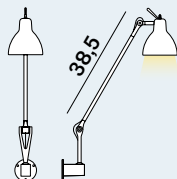

Ø 20,4

Luxy: Wall

cod: W0, W1, W2

Light Source

E14 LED

Ø 13,5

Ø 8

Ø 13,5