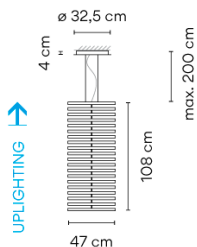

Rhythm vertical

VIBIA

2141

Design von Arik Levy

RHYTHM ist eine revolutionäre Pendelleuchte, deren 20 Module aus vertikal ausgerichteten kurzen Uplight-Stäben unendlich viele verschiedene Kombinationen erlauben. Das Design stammt von Arik Levy. Die Leuchte ist in zwei Farben erhältlich: in gebrochenem Weiß oder Dunkelbraun matt lackiert.

Modellblatt

Optional: Zusätzliche Kabellänge
Mindest. Menge, Aufpreis und zusätzliche
Lieferzeit gelten [DE]

Beenden

- 58 Cremeweiss
  D2-1109005 Matt beige
- 14 Lack dunkelbraun matt
  RAL 8019

LED-Temperaturfarbe 2700 K

Dimmen 1-10V
Optional DALI or Casambi
Mindest. Menge, Aufpreis und
zusätzliche Lieferzeit gelten [DE]

Installationstyp Surface Canopy

Materialien Stick: PA6 + GF 10%
Diffuser: Polycarbonat
Baldachin: Stahl

Lichtquelle 20 x LED STRIP 30V 2,9W
D

LED CRI>90 6920 lm 119
2700 K

Driver CV - Constant Voltage
100-240 V 50/60 HZ

Bemerkungen Elektronische Regulierung 1-10V
Erlaubt Ein- und Aufbauinstallation

Dimmable **LED**
IP20 **Bi-volt** **50-60Hz**

Anwendung Pendelleuchten

Verpackung 2 Kasten
1,15 m x 0,55 m x 0,095 m
Bruttogewicht 11,2
Nettogewicht 9,45
Vol. 0,0751

Lichteffekt

Allgemeinbeleuchtung

Beleuchtungskörper für die allgemeine
Beleuchtung, dessen lichtundurchlässiger Schirm
das Licht mit höherer Intensität nach oben
und/oder unten lenkt.