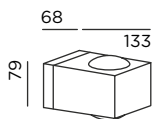

protection class:
IP65

light direction;
como como one

como

Farbe
colour

Art.-Nr.
item no.

Systemleistung
system performance

anthracite
RAL 7016

92180-27-AN