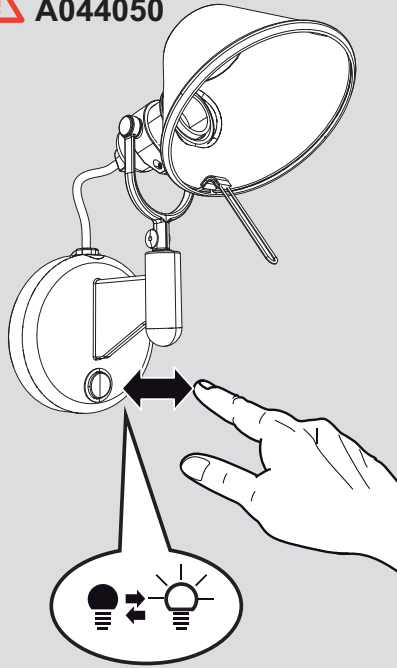

5

6

7

8

 **A010750**

 **A044050**

i

	<p>MAX 46W - E14</p> <hr/> <p>Halo: HSG - 700 lm</p> <p>LED: DRBP - 400 lm</p>
---	---