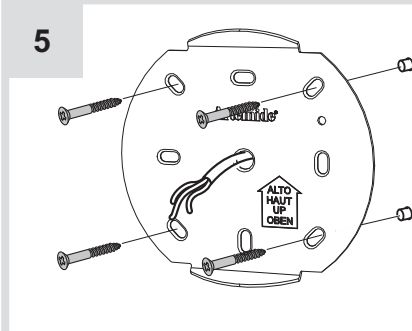

5

6

7

8

 **A010750**

 **A044050**

i

	<p>MAX 46W - E14</p> <hr/> <p>Halo: HSG - 700 lm</p> <p>LED: DRBP - 400 lm</p>
---	---