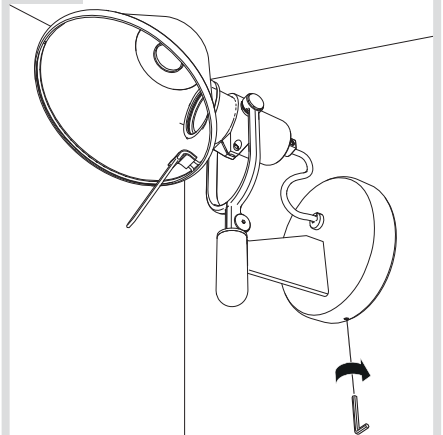

5

6

7

8

 **A010750**

 **A044050**

i

	<p>MAX 46W - E14</p> <hr/> <p>Halo: HSG - 700 lm</p> <p>LED: DRBP - 400 lm</p>
---	---