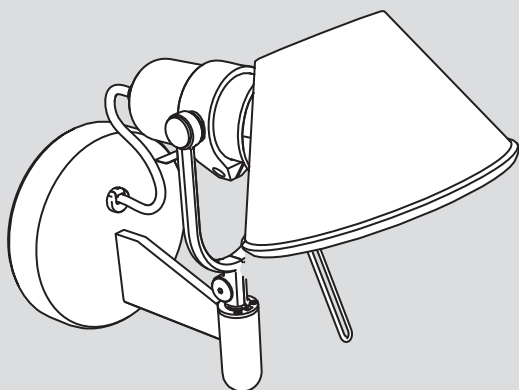

Artemide®

Tolomeo Micro Faretto

design
M. De Lucchi
G. Fassina