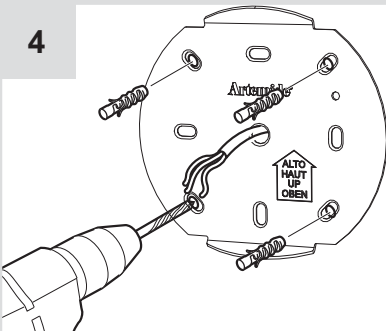

5

6

7

8

 **A010750**

 **A044050**

i

	<p>MAX 46W - E14</p> <hr/> <p>Halo: HSG - 700 lm</p> <p>LED: DRBP - 400 lm</p>
---	---