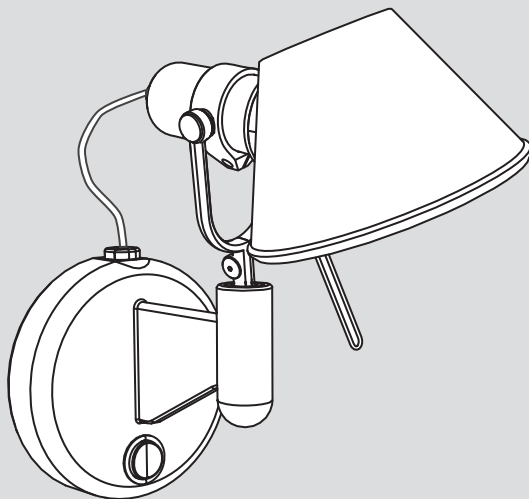

Artemide®

Tolomeo Micro Faretto

design
M. De Lucchi
G. Fassina