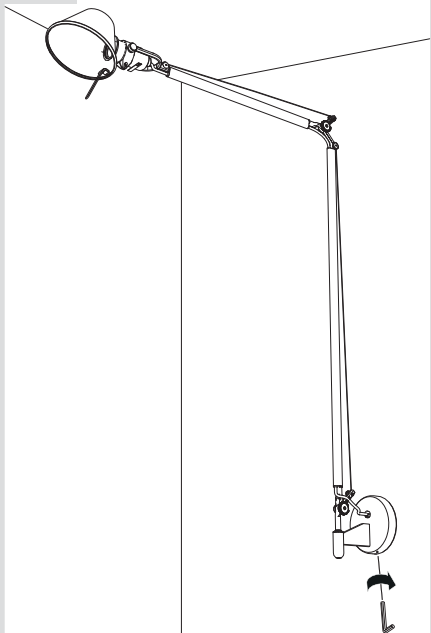

Artemide®

Tolomeo Faretto - Tolomeo Braccio

design
M. De Lucchi
G. Fassina

i

A025450
A029250

A029050

1a

A025450
A029250

7b

A029050

8a

A025450
A029250

8b

A029050

9a

A025450
A029250