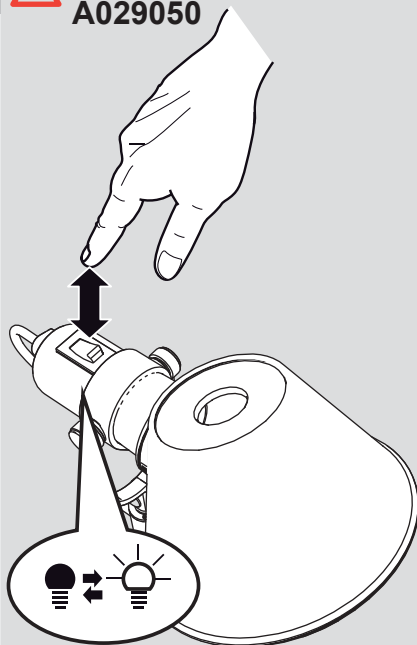

A029250
A029050