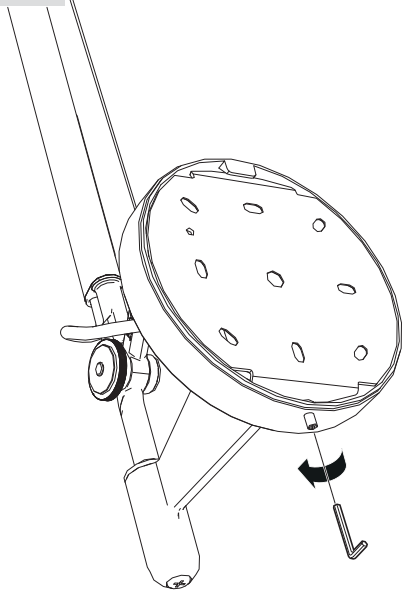

1a

A025450
A029250

1b

A029050

2a

A025450
A029250

2b

A029050