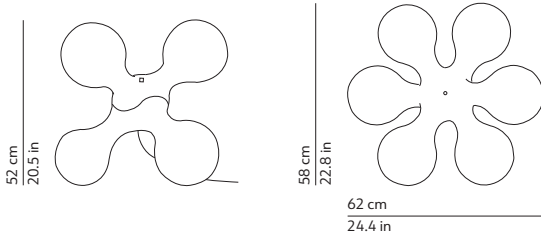

EN Floor and table lamp with white rotational-moulded polyethylene diffuser and inner structure with six light sources.

IT Lampada da terra e da tavolo con diffusore bianco in polietilene stampato in rotazionale e struttura interna a sei luci.

CODES AND DIMENSIONS / CODICI E DIMENSIONI

011890BIEU

PACKAGING / IMBALLO

Volume: 0.199 m³ / 7.042 ft³
Gross weight: 7.92 kg / 17.42 lbs

MATERIALS AND FINISHINGS / MATERIALI E FINITURE

DIFFUSER / DIFFUSORE