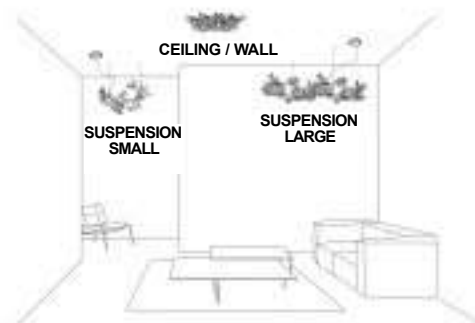

PRODUCT/ PRODOTTO	DIMENSIONS/ MISURE	COLOUR/COLORE	CODE/ CODICE	PRICE/ATEXCL / PREZZO/IVA ESCL.
CEILING / WALL Bulbs: 7 X 5W G9 LED Dimmable Made of: Lentiflex® / Polycarbonate/ Stainless Steel With: Dimmable Bulbs Included Weight: net Kg 1,7 - grossKg 2,75 Package: 65,5 x 64 x h. 25 cm		PRISMA	HANCM00PRS000G9000EU	€ 750,00

CANOPY DETAILS

HANAMI

Ø 12cm x h. 3,2 cm (Ø 4-3/4" x h. 1-1/4")

Red wrapped electric wire - Available also with transparent cable
Cavo calzato rosso - Disponibile anche con cavo trasparente

6m. cable kit must be ordered with lamp purchase
Kit Cavi da 6m da richiedere tassativamente in fase di ordine

HANAMI ENTIRE COLLECTION