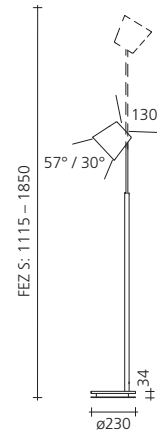

### Farben

alu elox. | bronze elox. | weiss  
schwarz

**Leuchtmittel** LED

**Lichtfarbe**  
2700 K | DTW 3000 – 1800 K

**CRI / Ra** min. 90

**Lichtstrom**  
3090 lm | DTW 2640 lm

**Nennleistung** 36 W

**Steuerung**  
stufenlos dimmbar (Memory),  
CASAMBI möglich