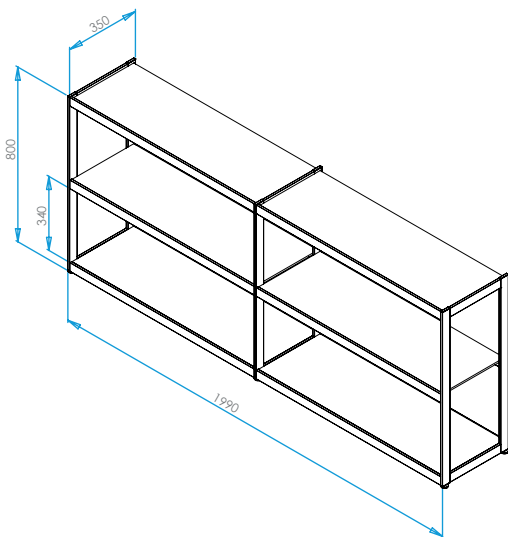

GERA Sideboard 200

GERA Lichtsystem 6

www.gera-leuchten.de

Technische Informationen 08.12.2023

Leuchtenanschluss	direkt an Versorgungseinheit
Regalmaße	1990 x 350 x 800 mm (L x B x H)
Traglast	20 kg/Einlegeboden
Oberfläche	aluminiumfarbig eloxiert schwarz eloxiert
Einlegeböden	Glasboden satiniert 8 mm Furnierboden Eiche dunkel Furnierboden Eiche schilfbraun
Bodenmaße	978 x 327 x 8 mm
Ausstattung	Weißadaption - regelbar von warmweiß zu kaltweiß und dimmbar über Fernbedienung Sonderausführung mit Microknopfschalter Farbadaption - regelbar über gesamtes Farbspektrum und dimmbar über Fernbedienung LED Band kann vom Nutzer gewechselt werden

Maße in mm