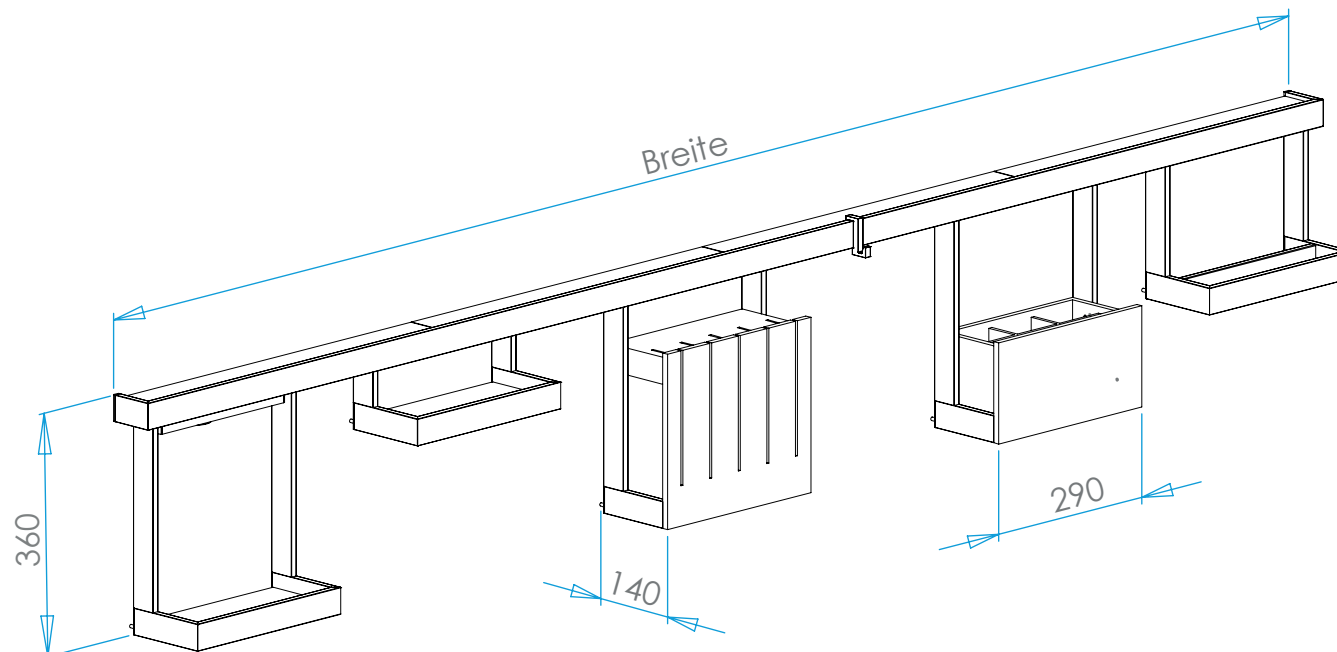

Zubehör für Lichtreling mit Glasablage GERA Lichtsystem 6

www.gera-leuchten.de

Technische Informationen 02.06.2023

Messerblock	290 x 140 x 360 mm	aluminiumfarbig eloxiert/edelstahlfarbig eloxiert/schwarz eloxiert
Rollenhalter	290 x 140 x 250 mm	aluminiumfarbig eloxiert/edelstahlfarbig eloxiert/schwarz eloxiert
Löffelkasten	290 x 140 x 360 mm	aluminiumfarbig eloxiert/edelstahlfarbig eloxiert/schwarz eloxiert
Ablage lang Glas	290 x 140 x 360 mm	aluminiumfarbig eloxiert/edelstahlfarbig eloxiert/schwarz eloxiert
Ablage kurz Glas	290 x 140 x 140 mm	aluminiumfarbig eloxiert/edelstahlfarbig eloxiert/schwarz eloxiert
Ablage lang Holz	290 x 140 x 360 mm	aluminiumfarbig eloxiert/edelstahlfarbig eloxiert/schwarz eloxiert
Ablage kurz Holz	290 x 140 x 140 mm	aluminiumfarbig eloxiert/edelstahlfarbig eloxiert/schwarz eloxiert
Haken	10 x 40 x 55 mm	aluminiumfarbig eloxiert/edelstahlfarbig eloxiert/schwarz eloxiert

Maße in mm