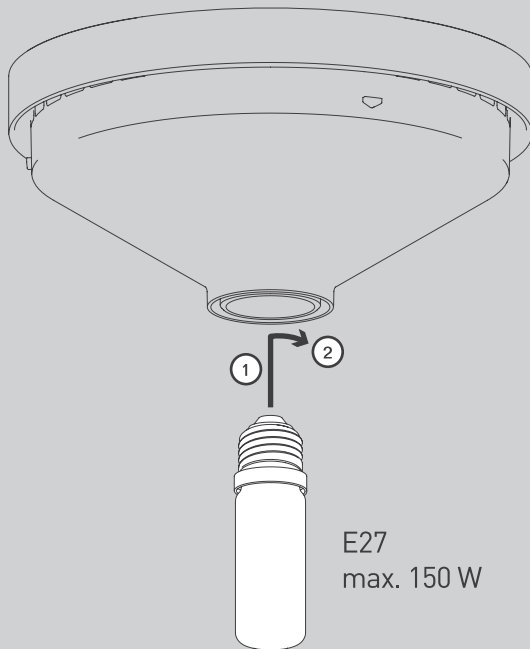

3x

3x

01

03

05

E27
max. 150 W

07

09

Die durchgestrichene Mülltonne weist darauf hin, dass dieses Elektrogerät nicht im Hausmüll entsorgt werden darf.

Um die menschliche Gesundheit und die Umwelt vor möglichen Gefahrstoffen zu schützen, kann dieses Produkt am Ende seiner Lebensdauer kostenfrei bei einer Sammelstelle in Ihrer Nähe abgegeben werden.