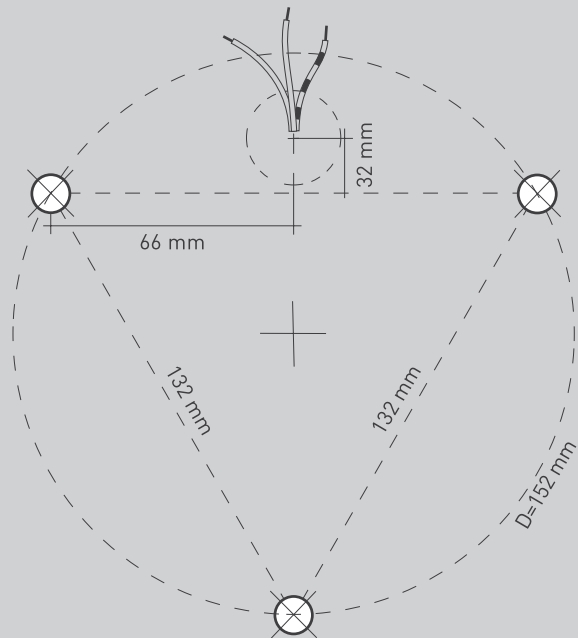

3x

3x

01

03

05

E27
max. 150 W

07

09