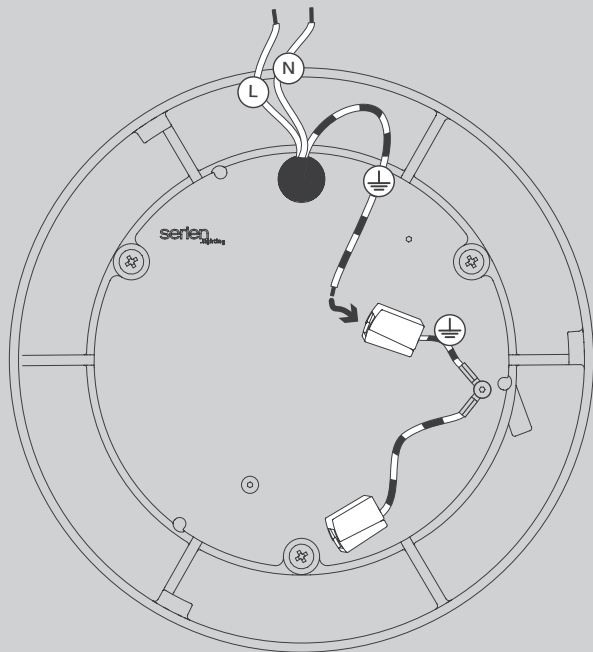

3x

3x

01

03

05

E27
max. 150 W

07

09

Die durchgestrichene Mülltonne weist darauf hin, dass dieses Elektrogerät nicht im Hausmüll entsorgt werden darf.

Um die menschliche Gesundheit und die Umwelt vor möglichen Gefahrstoffen zu schützen, kann dieses Produkt am Ende seiner Lebensdauer kostenfrei bei einer Sammelstelle in Ihrer Nähe abgegeben werden.