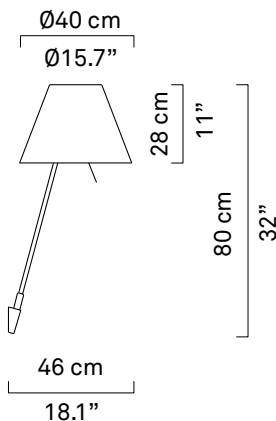

D13 aif

x1

x2

kg 0,8 kg   **lb** 2.2 lb

D13a

D13aif