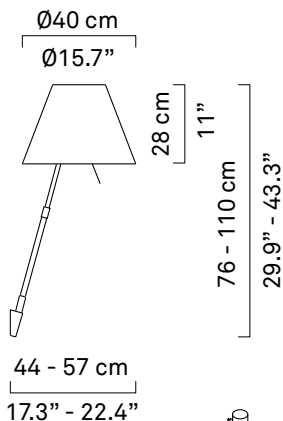

lb 5 lb

D13pt

max 105W  
E27

LED 20W  
E27

D13pti

max 105W  
E27

20/23W FB  
E27

LED 20W  
E27

## D13 aif

x1

x2

**kg** 0,8 kg    **lb** 2.2 lb