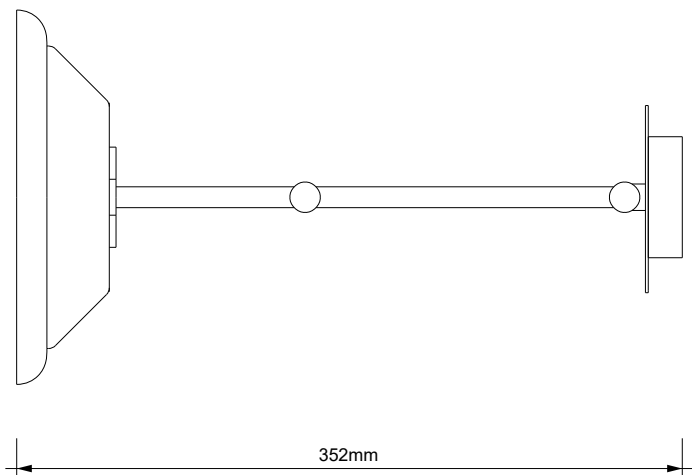

DECOR WALTHER®

Since 1973

BS 16 TOUCH LED

MASSZEICHNUNG
DIMENSIONAL DRAWING
DESSIN DIMENSIONNEL
DISEGNO DIMENSIONALE

23 Mai 2022 / FG
M 1:4

Alle Angaben ohne Gewähr.
Maß und Modelländerungen vorbehalten.
All information without engagement.
Measurement and changes conditionally.
Toutes les données sans garantie.
Les dimensions et les modèles peuvent être modifiés sans préavis.
Tutti i dati senza garanzia. Le dimensioni e i modelli sono soggetti a modifiche senza preavviso.