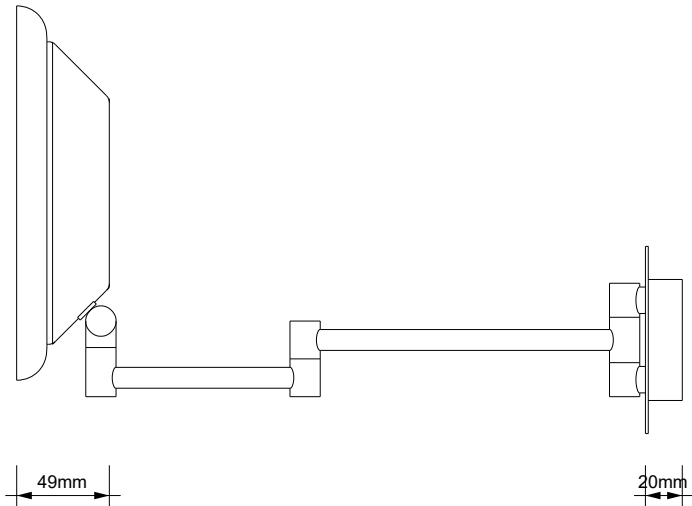

DECOR WALTHER®

Since 1973

BS 16 TOUCH LED

MASSZEICHNUNG
DIMENSIONAL DRAWING
DESSIN DIMENSIONNEL
DISEGNO DIMENSIONALE

23 Mai 2022 / FG
M 1:4

Alle Angaben ohne Gewähr.
Maß und Modelländerungen vorbehalten.
All information without engagement.
Measurement and changes conditionally.
Toutes les données sans garantie.
Les dimensions et les modèles peuvent être modifiés sans préavis.
Tutti i dati senza garanzia. Le dimensioni e i modelli sono soggetti a modifiche senza preavviso.