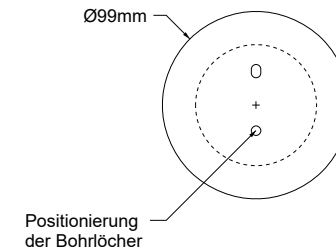

DECOR WALTHER®

Since 1973

BS 16 TOUCH LED

MASSZEICHNUNG
DIMENSIONAL DRAWING
DESSIN DIMENSIONNEL
DISEGNO DIMENSIONALE

23 Mai 2022 / FG
M 1:4

Alle Angaben ohne Gewähr.
Maß und Modelländerungen vorbehalten.
All information without engagement.
Measurement and changes conditionally.
Toutes les données sans garantie.
Les dimensions et les modèles peuvent être modifiés sans préavis.
Tutti i dati senza garanzia. Le dimensioni e i modelli sono soggetti a modifiche senza preavviso.