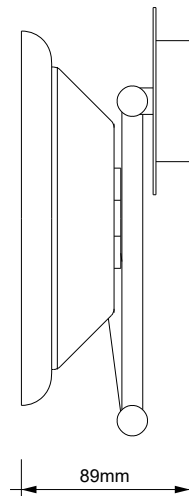

DECOR WALTHER®

Since 1973

BS 16 TOUCH LED

MASSZEICHNUNG
DIMENSIONAL DRAWING
DESSIN DIMENSIONNEL
DISEGNO DIMENSIONALE

23 Mai 2022 / FG
M 1:4

Alle Angaben ohne Gewähr.
Maß und Modelländerungen vorbehalten.
All information without engagement.
Measurement and changes conditionally.
Toutes les données sans garantie.
Les dimensions et les modèles peuvent être modifiés sans préavis.
Tutti i dati senza garanzia. Le dimensioni e i modelli sono soggetti a modifiche senza preavviso.