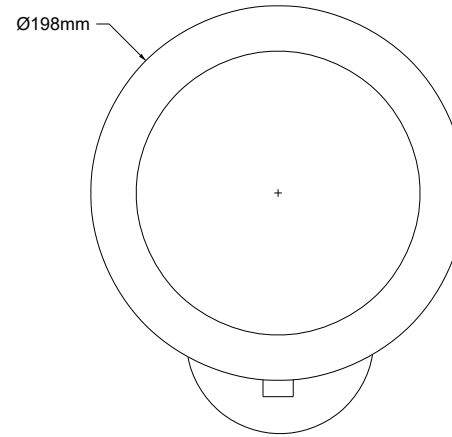

DECOR WALTHER®

Since 1973

BS 16 TOUCH LED

MASSZEICHNUNG
DIMENSIONAL DRAWING
DESSIN DIMENSIONNEL
DISEGNO DIMENSIONALE

23 Mai 2022 / FG
M 1:4

Alle Angaben ohne Gewähr.
Maß und Modelländerungen vorbehalten.
All information without engagement.
Measurement and changes conditionally.
Toutes les données sans garantie.
Les dimensions et les modèles peuvent être modifiés sans préavis.
Tutti i dati senza garanzia. Le dimensioni e i modelli sono soggetti a modifiche senza preavviso.