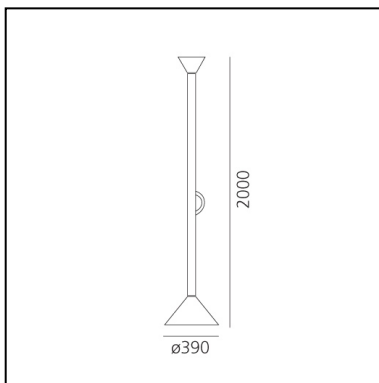

Callimaco LED 2700K

Ettore Sottsass

IP20   

LUMINAIRE

- Watt: **43W**
- Spannung (V): **220V-240V**
- Lichtstrom (lm): **3225lm**
- CCT: **2700K**
- Efficiency: **92%**
- Efficacy: **75lm/W**
- CRI: **90**

ARTIKELNUMMER: A0111W00

FUNKTIONEN

- Artikelnummer: **A0111W00**
- Farbe: **mehrfarbig**
- Installation: **Stehleuchte**
- Material: **Aluminium, steel**
- Serie: **Design Collection**
- Anwendungsbereich: **Innenbeleuchtung**
- Einsatzbereich: **Residential**
- Lichtverteilung: **indirekt**
- design: **Ettore Sottsass**

DIMENSION

- Höhe: **cm 200**
- Breite: **cm 39**
- Glühdrahttest: **650°**

INKLUSIVE LICHTQUELLEN

- Kategorie: **Led**
- Anzahl: **1**
- Watt: **36.36W**
- Lichtstrom (lm): **3646lm**
- Farbtemperatur(K): **2700K**
- CRI: **90**
- Color Tolerance: **MacAdam 2SDCM**
- Efficacy: **100lm/W**
- Service Life: **50000-L70**