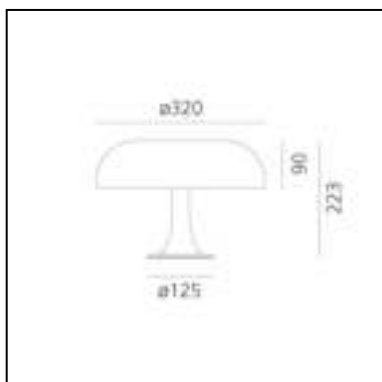

LUMINAIRE

- Watt: **20W**
- Spannung (V): **220V-240V**

BESCHREIBUNG

Nessino ist eine Ikone des italienischen Designs der 60er Jahre, einem Jahrzehnt, in dem die Moderne Einzug hielt und das Design die häusliche Landschaft durch die ersten Anwendungen von Kunststoff neu gestaltete. Innovativ und demokratisch, die an der Natur inspirierte, ausdrucksstarke Form interpretiert die industrielle Produktionstechnik und fordert sie heraus.

ARTIKELNUMMER: 0039080A

FUNKTIONEN

- Artikelnummer: **0039080A**
- Farbe: **Red**
- Installation: **Tischleuchte**
- Material: **Polykarbonat**
- Serie: **Design Collection**
- Anwendungsbereich: **Innenbeleuchtung**
- Lichtverteilung: **diffus, direkt**
- design: **Giancarlo Mattioli, Gruppo Architetti Urbanisti Città Nuova**

DIMENSION

- Höhe: **cm 22.3**
- Breite: **cm 32**
- Durchmesser Fuß: **cm 12.5**
- Widerstand: **N/D**
- Glühdrahttest: **850°C**

LICHTQUELLEN NICHT ENTHALTEN

- Kategorie: **LED RETROFIT**
- Anzahl: **4**
- Watt: **2W**
- Sockel: **E14**