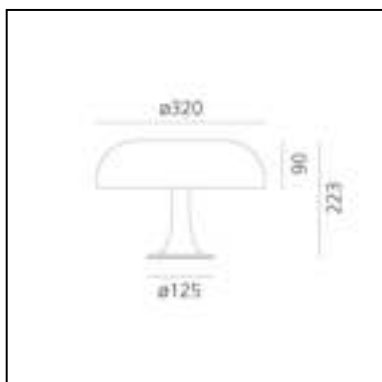

LUMINAIRE

- Watt: **20W**
- Spannung (V): **220V-240V**

BESCHREIBUNG

Nessino ist eine Ikone des italienischen Designs der 60er Jahre, einem Jahrzehnt, in dem die Moderne Einzug hielt und das Design die häusliche Landschaft durch die ersten Anwendungen von Kunststoff neu gestaltete. Innovativ und demokratisch, die an der Natur inspirierte, ausdrucksstarke Form interpretiert die industrielle Produktionstechnik und fordert sie heraus.

ARTIKELNUMMER: 0039070A

FUNKTIONEN

- Artikelnummer: **0039070A**
- Farbe: **orange**
- Installation: **Tischleuchte**
- Material: **Polykarbonat**
- Serie: **Design Collection**
- Anwendungsbereich: **Innenbeleuchtung**
- Lichtverteilung: **diffus, direkt**
- design: **Giancarlo Mattioli, Gruppo Architetti Urbanisti Città Nuova**

DIMENSION

- Höhe: **cm 22.3**
- Breite: **cm 32**
- Durchmesser Fuß: **cm 12.5**
- Widerstand: **N/D**
- Glühdrahttest: **850°C**

LICHTQUELLEN NICHT ENTHALTEN

- Kategorie: **LED RETROFIT**
- Anzahl: **4**
- Watt: **2W**
- Sockel: **E14**