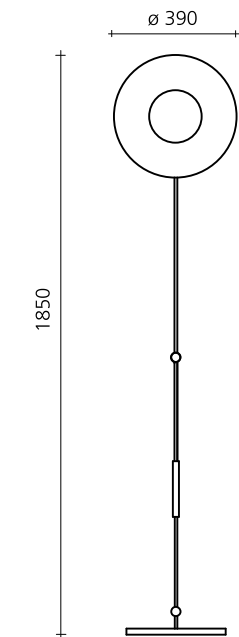

TYPE 600 Stehleuchte

Die ausbalancierte Ständerleuchte TYPE 600 wurde 1951 von Rosmarie und Rico Baltensweiler entworfen und hergestellt. Der Erfolg der Leuchte führte zur Firmengründung. Die Leuchte wird seit 1951 in exklusiven Einrichtungshäusern angeboten.

Farbe Leuchtenkopf

TYPE 600: schwarz
TYPE 600 Mod. 51: schwarz | weiss | gelb (auf Anfrage)

Sockel schwarz

Leuchtmittel

Glühlampe | LED-Retrofit

CRI / Ra gem. Leuchtmittel

Nennleistung 100 W

Steuerung

schaltbar am Leuchtenkopf