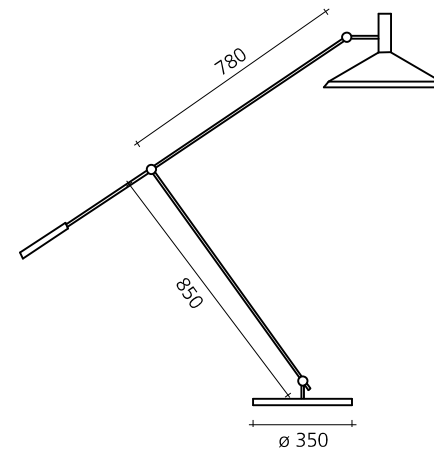

Farbe Leuchtenkopf

TYPE 600: schwarz
TYPE 600 Mod. 51: schwarz | weiss | gelb (auf Anfrage)

Sockel schwarz

Leuchtmittel

Glühlampe | LED-Retrofit

CRI / Ra gem. Leuchtmittel

Nennleistung 100 W

Steuerung

schaltbar am Leuchtenkopf