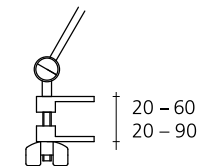

Wandadapter
weiss | schwarz

Leuchtmittel LED-Retrofit

CRI / R_a min. 80

Nennleistung 8 W

Steuerung
schaltbar am Leuchtenkopf

Klammer

Wandadapter