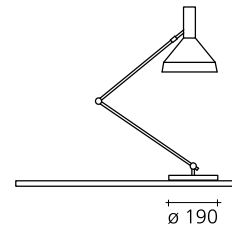

TYPE 60 Tischleuchte

Die allseitig bewegliche Arbeitsleuchte TYPE 60 mit Sockel, Klammer oder Wandadaption ergänzt die Type 600 zur Leuchtenfamilie.

Farben
alu elox. | schwarz elox.

Klammer
edelmatt | schwarz

Wandadapter
weiss | schwarz

Leuchtmittel LED-Retrofit

CRI / R_a min. 80

Nennleistung 8 W

Steuerung
schaltbar am Leuchtenkopf

Klammer

Wandadapter