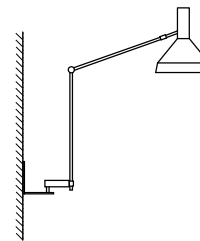

TYPE 60 Tischleuchte

Die allseitig bewegliche Arbeitsleuchte TYPE 60 mit Sockel, Klammer oder Wandadaption ergänzt die Type 600 zur Leuchtenfamilie.

Farben
alu elox. | schwarz elox.

Klammer
edelmatt | schwarz

Wandadapter
weiss | schwarz

Leuchtmittel LED-Retrofit

CRI / R_a min. 80

Nennleistung 8 W

Steuerung
schaltbar am Leuchtenkopf

Klammer

Wandadapter