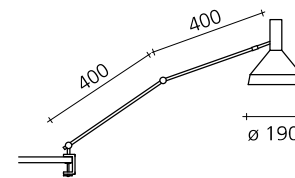

TYPE 60 Tischleuchte

Die allseitig bewegliche Arbeitsleuchte TYPE 60 mit Sockel, Klammer oder Wandadaption ergänzt die Type 600 zur Leuchtenfamilie.

Farben
alu elox. | schwarz elox.

Klammer
edelmatt | schwarz

Wandadapter
weiss | schwarz

Leuchtmittel LED-Retrofit

CRI / R_a min. 80

Nennleistung 8 W

Steuerung
schaltbar am Leuchtenkopf

Klammer

Wandadapter