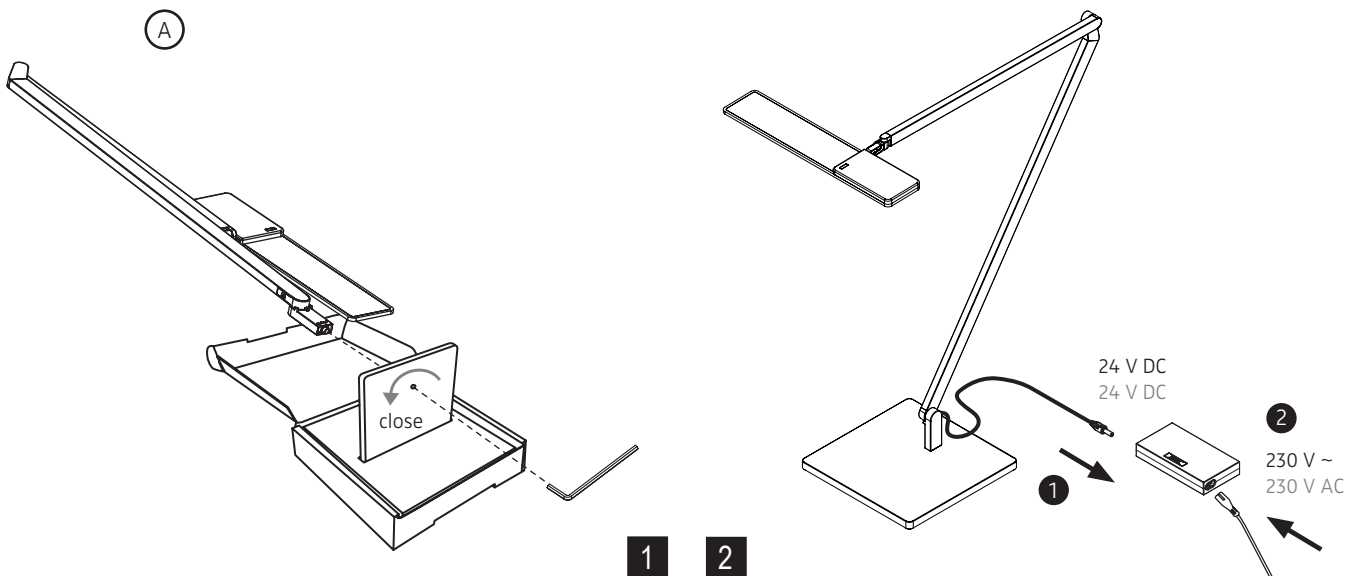

ROXXANE OFFICE

Tischleuchte / desk luminaire

nimbus^x

MONTAGE / MOUNTING

Zubehör:

A Roxxane Office Fußplatte / base plate

- 558-188 (833.67.103) weiß / white
- 558-189 (833.67.104) schwarz / black
- 558-190 (833.67.105) silber / silver
- 558-191 (833.67.106) dark bronze / dark bronze
- 558-192 (833.67.107) neonrot / neon red

B Tischklemme
table clamp

008-768
833.66.154

Zur Vermeidung von Gefährdungen darf eine beschädigte äußere flexible Leitung dieser Leuchte ausschließlich vom Hersteller, seinem Servicevertreter oder einer vergleichbaren Fachkraft ausgetauscht werden !