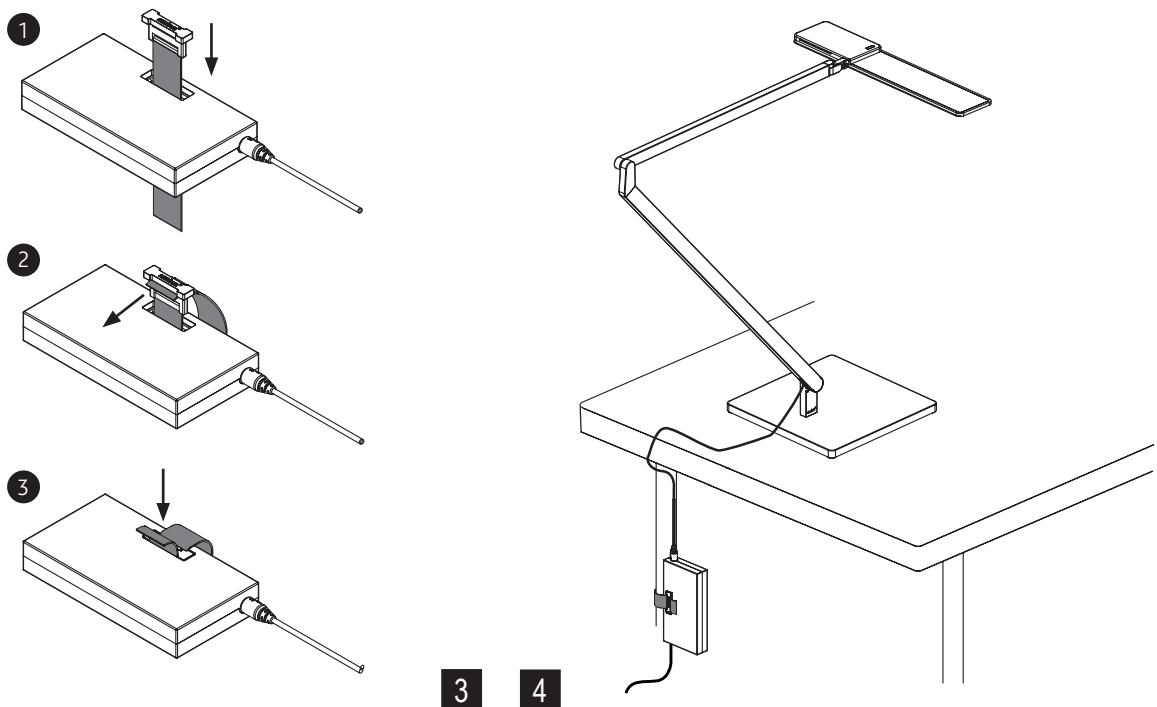

ROXXANE OFFICE

Tischleuchte / desk luminaire

nimbus^x

MONTAGE / MOUNTING

Zubehör:

A Roxxane Office Fußplatte / base plate

- 558-188 (833.67.103) weiß / white
- 558-189 (833.67.104) schwarz / black
- 558-190 (833.67.105) silber / silver
- 558-191 (833.67.106) dark bronze / dark bronze
- 558-192 (833.67.107) neonrot / neon red

B Tischklemme
table clamp

008-768
833.66.154

Zur Vermeidung von Gefährdungen darf eine beschädigte äußere flexible Leitung dieser Leuchte ausschließlich vom Hersteller, seinem Servicevertreter oder einer vergleichbaren Fachkraft ausgetauscht werden !